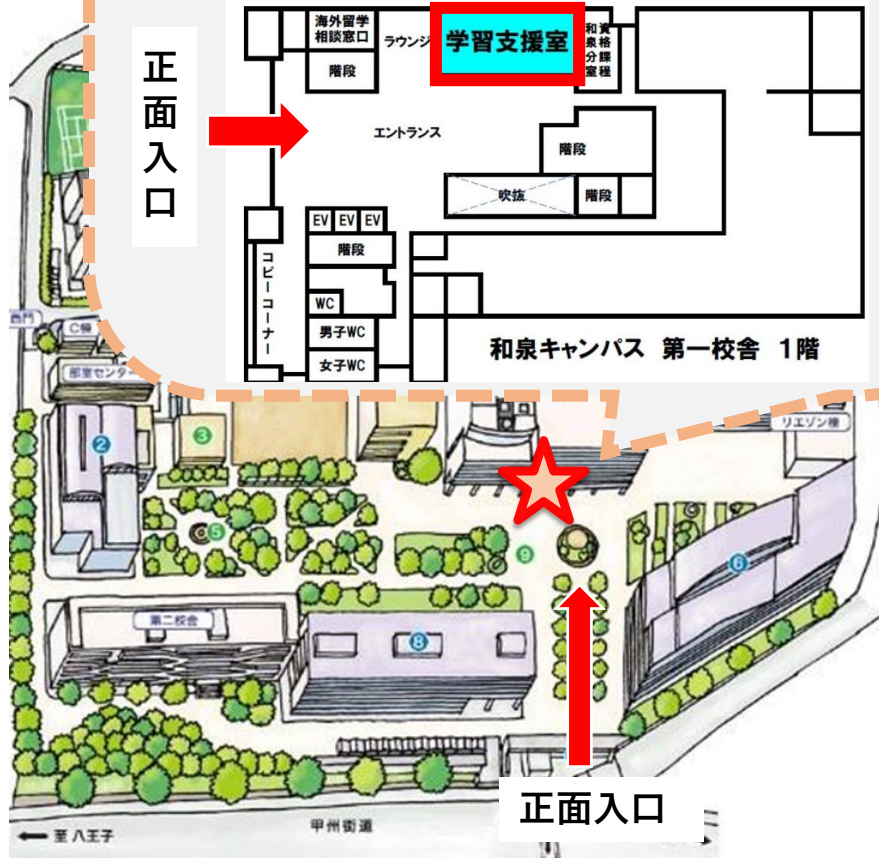

【和泉・駿河台】留学相談（カウンセリング）実施場所

和泉キャンパス 第一校舎 「国際交流ラウンジ」

※旧「学習支援室」

※「国際教育事務室」ではありませんので
ご注意ください。

駿河台キャンパス 大学会館地下1階 「キャンパスサポート」店舗内

※明大マート・ファミリーマートの隣です。

【生田・中野】留学相談（カウンセリング）実施場所

生田キャンパス 中央校舎3階

「国際交流ラウンジ」

※「国際教育事務室」ではありませんので
ご注意ください。

中野キャンパス 低層棟 1階 「ラーニング・ラウンジ」