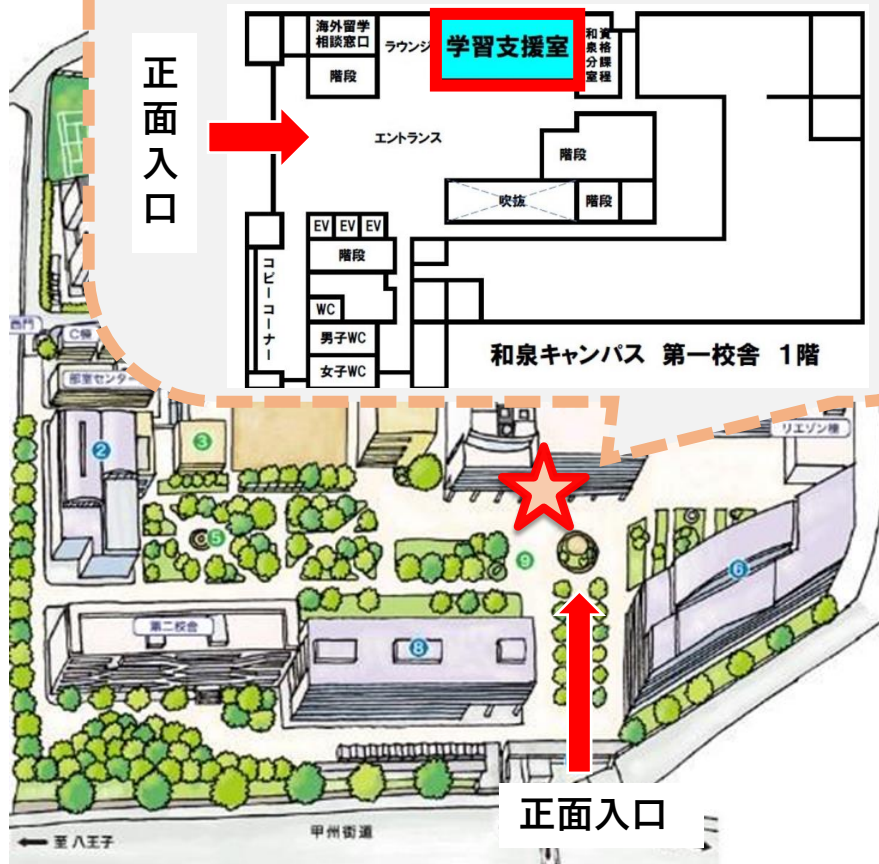

【和泉・駿河台】留学相談（カウンセリング）実施場所

和泉キャンパス 第一校舎 「国際交流ラウンジ」

※「国際教育事務室」ではありませんので
ご注意ください。

駿河台キャンパス 大学会館地下1階 「キャンパスサポート」店舗内

※明大マート・ファミリーマートの隣です。

※JR御茶ノ水駅方面からの場合。
のぼりが目印です。→

【生田・中野】留学相談（カウンセリング）実施場所

生田キャンパス 食堂館スクエア 1階 「国際交流ラウンジ」

※「国際教育事務室」ではありませんので
ご注意ください。

中野キャンパス 高層棟 1階 「ラーニング・ラウンジ」