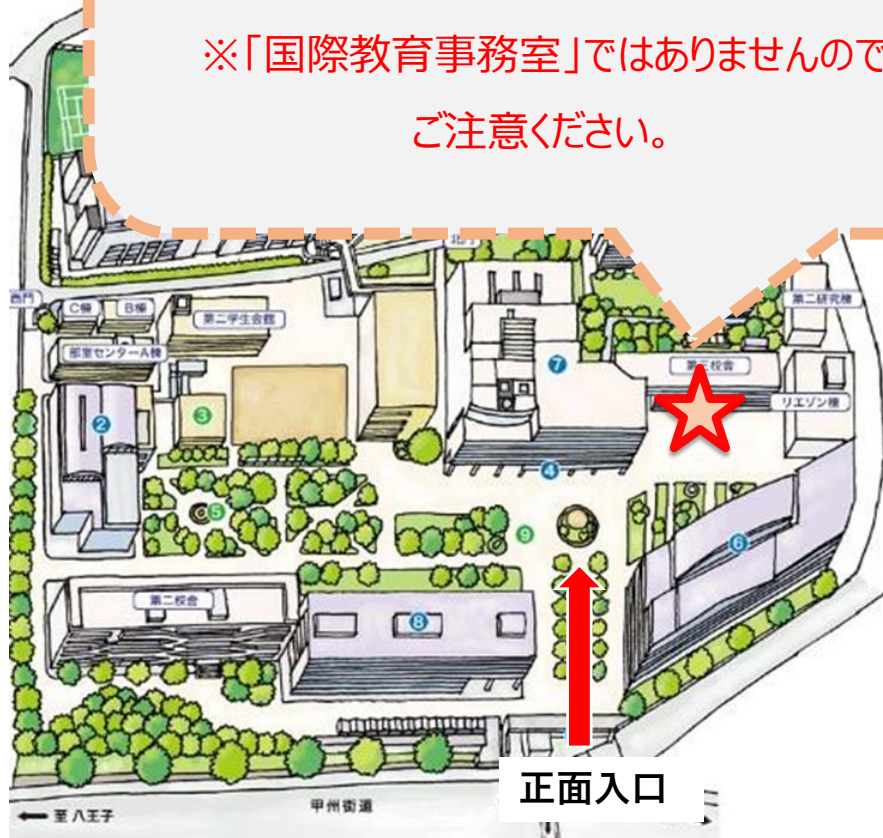

【和泉・駿河台】留学相談（カウンセリング）実施場所

和泉キャンパス 第三校舎

「国際交流ラウンジ」

※「国際教育事務室」ではありませんので
ご注意ください。

駿河台キャンパス 大学会館地下1階 「キャンパスサポート」店舗内

※明大マート・ファミリーマートの隣です。

※JR御茶ノ水駅方面からの場合

【生田・中野】留学相談（カウンセリング）実施場所

生田キャンパス 中央校舎3階

「国際交流ラウンジ」

※「国際教育事務室」ではありませんので
ご注意ください。

中野キャンパス 低層棟 1階 「ラーニング・ラウンジ」