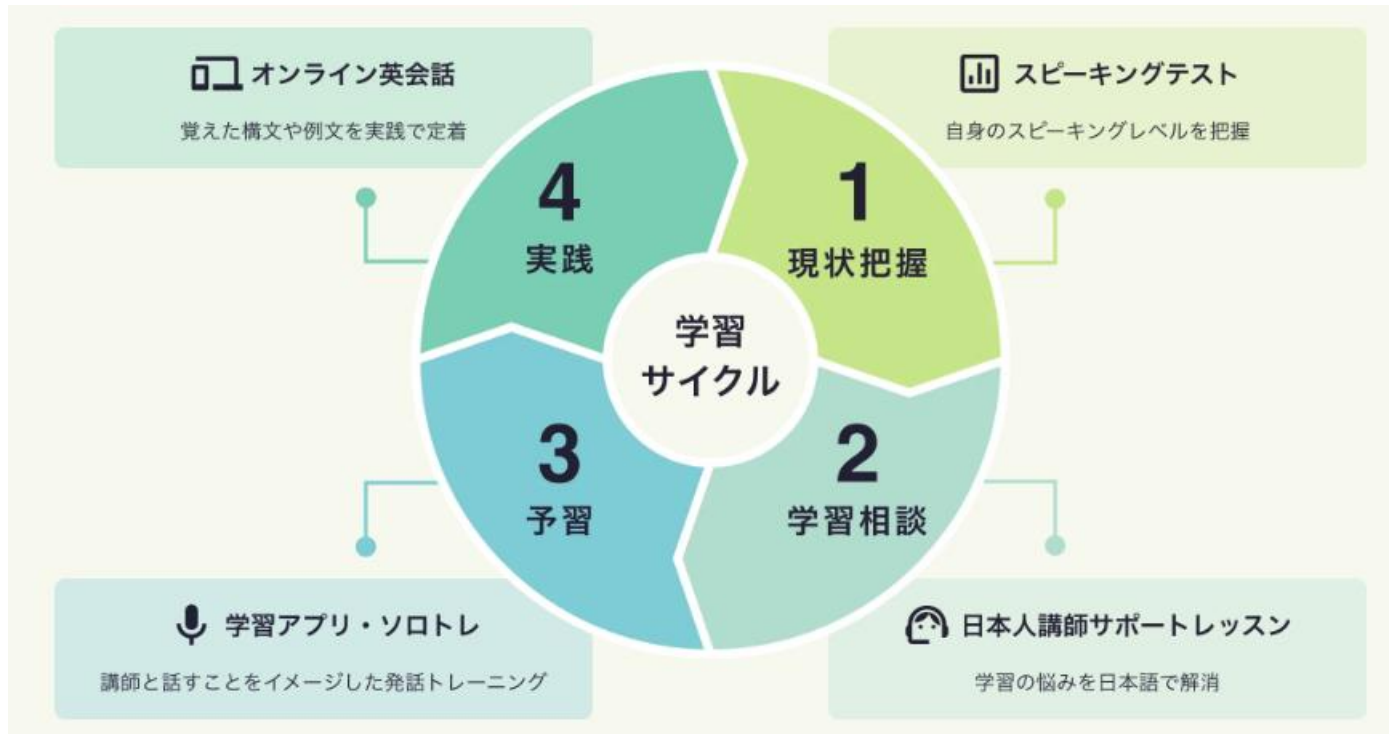

# レアジョブオンライン英会話

1回25分間のオンラインマンツーマン英会話です

6:00

25:00

※Skype不要※

好きなときに

場所をえらばず

学習方法がみえた上で

- ☑朝6時から深夜1時まで受講可
- ☑レッスン開始5分前まで予約可
- ☑レッスン開始30分前までキャンセル可

- ☑PC/スマホ/タブレットどれも対応可
- ☑上記とネット環境のみで受講可
- ☑自宅、職場、出張先などどこでも受講可

- ☑学習方法のレコメンド機能付きテスト
- ☑国際基準CEFRに完全準拠
- ☑1回20分・24時間いつでも受験可

## 明治大学様 学生向け特別プラン

※HP経由のお申込よりもお安くご利用可能です。

コース	プラン	定価(税込)	特別価格(税込)
日常英会話コース 3ヶ月	毎日1回25分	23,940円	19,870円
ビジネス英会話コース 3ヶ月	毎日1回25分	38,940円	32,320円
日常英会話コース 3ヶ月	月12回	22,110円	18,351円
ビジネス英会話コース 3ヶ月	月12回	41,910円	34,785円
日常英会話コース 3ヶ月/ネイティブパス	毎日1回25分	47,940円	39,790円
ビジネス英会話コース 3ヶ月/ネイティブパス	毎日1回25分	62,940円	52,240円
日常英会話コース 3ヶ月/ネイティブパス	月12回	46,110円	38,271円
ビジネス英会話コース 3ヶ月/ネイティブパス	月12回	65,910円	54,705円

## レアジョブ英会話の「最適な学習サイクル」

ネイティブから英会話を学ぶなら  
業界最安値※ **ネイティブパス**

※自社調べ 毎日25分レッスンを受けた場合

ネイティブパスに加入すると、レッスン予約時に毎日1回ネイティブ講師を選べます。  
月に5回以上 もしくは **週に2回**、ネイティブ講師のレッスンを受講したい方にはネイティブパスがお得です！

※**レッスンチケット3枚(1,980円(税込))**のご購入で1回ネイティブ講師によるレッスンの受講が可能です。