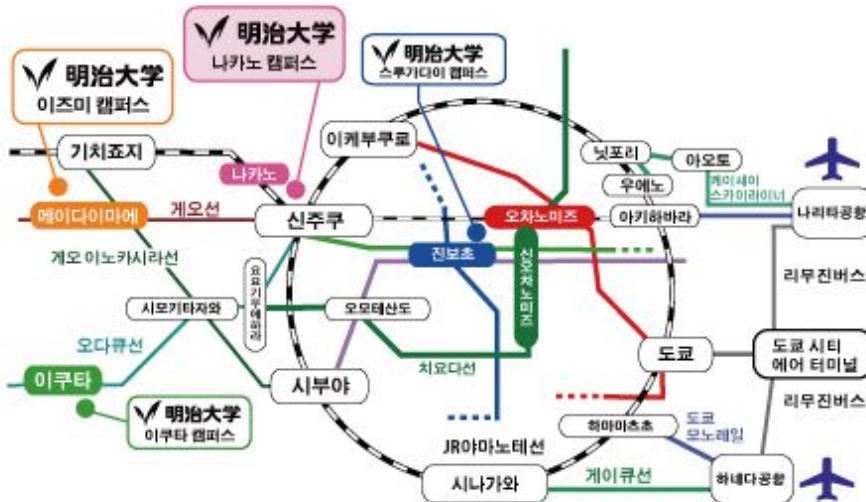

모의수업1 도쿄디즈니랜드는 왜 요금을 인상하는가? : 공사조직의 마케팅전략  
 모의수업2 쿠마몬의 사회경제적 효과 : 문화 유산을 활용한 지역경제와 캐릭터

**THE WHY OF MEIJI**

- # 1 세계를 움직이는 [미래개척력]을 양성하는 **글로벌 체험**
- # 2 압도적인 실적, 서포트력으로 '개인'의 장래를 이끌어나가는 **커리어지원**
- # 3 문리를 뛰어넘은 학문 탐구와 다각적인 시점을 배양하는 **학제적인 탐구**
- # 4 종합대학이지만 소인원제로 스스로 깊게 배우는 **액티브러닝**
- # 5 사회에 공헌하는 연구사업으로 세계에 도전하는 **높은 수준의 연구환경**
- # 6 세계의 정보가 모여드는 도쿄에서 대학생활을 보내는 **도심형 캠퍼스**
- # 7 유학생 여러분의 대학생활을 서포트하는 **풍부한 장학금 제도**

**메이지대학 학부정보**

- 법학부
- 상학부
- 정치경제학부
- 경영학부
- 문학부
- 정보커뮤니케이션학부
- 국제일본학부
- 이공학부
- 농학부
- 종합수리학부

**캠퍼스 안내**

みんな来てね!