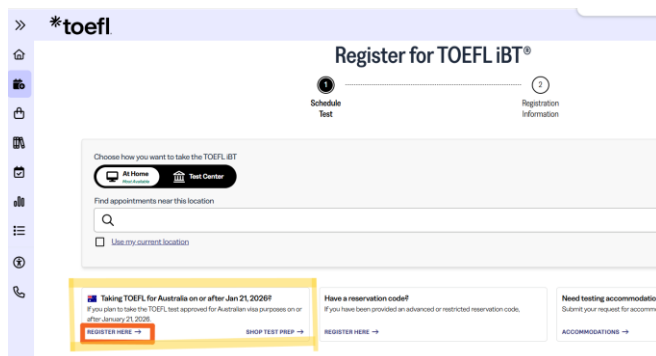

※ TOEFL iBT® Australia のスコアは、オーストラリアの大学への出願およびビザ申請の目的に限り使用できます。オーストラリア以外の国・地域への出願や申請には使用できません。

※ TOEFL iBT® Australia の取り扱い、ならびに各大学およびビザ申請におけるスコア要件については、最終的には各大学および関係機関の判断が適用されます。最新の要件については、必ず各大学および関係機関の公式情報を確認してください。

【TOEFL iBT® Australia に関する情報はこちら】

<https://www.ets.org/toefl/test-takers/ibt/where-to-study/study-in-australia.html>

### 【概要と受験方法】

- テスト内容：2026年1月20日以前まで行っていた TOEFL iBT®と同じ問題形式
- スコアレンジ：2026年1月20日以前の TOEFL iBT®と同じ0-120
- オーストラリアでの受入状況：DHA へのビザ申請の他、全ての大学への出願で利用可能
- 受験形式：会場受験（自宅受験は不可）
- 日本での受験料：USD195
- 日本での受験予約方法：
  1. 通常の TOEFL iBT®と同じく、<https://toeflibt.ets.org/> でアカウント作成またはサインイン
  2. 「Register for a Test」というメニューを選び、下記メニュー内の専用バナーをクリック