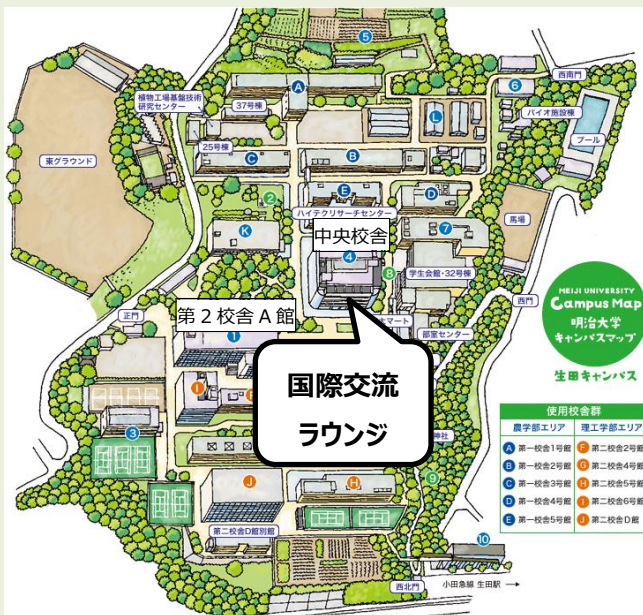

国際交流ラウンジマップ

駿河台キャンパス

グローバルフロント 2F

開室日時：月～金 9:00-17:00

土 8:30-12:00

★変更になることがあります。

和泉キャンパス

第3校舎 1F

開室日時：月～土 9:00-21:00

生田キャンパス

中央校舎 3F

開室日時：月～土 9:00-18:00

中野キャンパス

高層棟 1F

開室日時：月～金 9:00-20:00

★変更になることがあります。