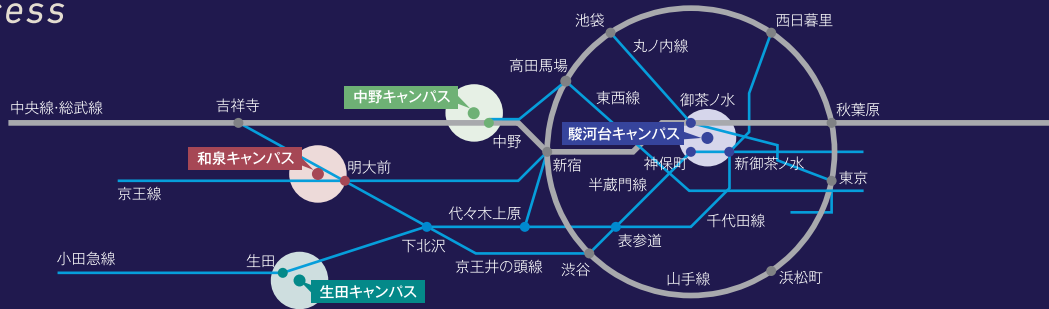

Access

SURUGADAI Campus

駿河台キャンパス

- JR中央線・総武線、東京メトロ丸ノ内線／御茶ノ水駅 下車徒歩3分
- 東京メトロ千代田線／新御茶ノ水駅 下車徒歩5分
- 都営地下鉄三田線・新宿線、東京メトロ半蔵門線／神保町駅 下車徒歩5分

大学院 (グローバルフロント 5F)

〒101-8301 東京都千代田区神田駿河台1-1

| | |
|----------------|-------------------------|
| 法学研究科 | TEL.03-3296-4145 |
| 商学研究科 | TEL.03-3296-4704 |
| 政治経済学研究科 | TEL.03-3296-4150 |
| 経営学研究科 | TEL.03-3296-4705 |
| 文学研究科 | TEL.03-3296-4143 |
| 情報コミュニケーション研究科 | TEL.03-3296-4285 |
| グローバル・ガバナンス研究科 | TEL.03-3296-4527 |
| 共通メールアドレス | dai_in@mics.meiji.ac.jp |