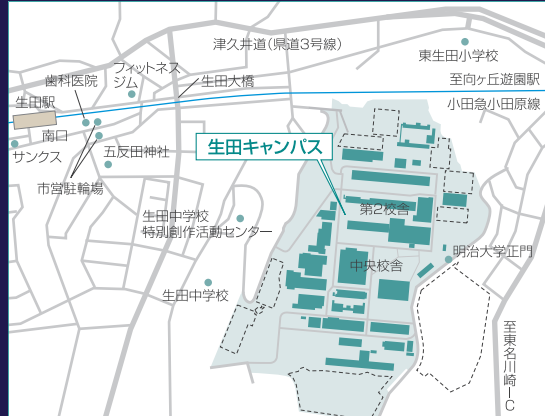

Access

SURUGADAI Campus

駿河台キャンパス

- JR中央線・総武線、東京メトロ丸ノ内線／御茶ノ水駅 下車徒歩3分
 - 東京メトロ千代田線／新御茶ノ水駅 下車徒歩5分
 - 都営地下鉄三田線・新宿線、東京メトロ半蔵門線／神保町駅 下車徒歩5分
- 大学院 (グローバルフロント 5F)
〒101-8301 東京都千代田区神田駿河台1-1
- | | |
|----------------|------------------|
| 法学研究科 | TEL.03-3296-4145 |
| 商学研究科 | TEL.03-3296-4704 |
| 政治経済学研究科 | TEL.03-3296-4150 |
| 経営学研究科 | TEL.03-3296-4705 |
| 文学研究科 | TEL.03-3296-4143 |
| 情報コミュニケーション研究科 | TEL.03-3296-4285 |
| グローバル・ガバナンス研究科 | TEL.03-3296-4527 |
- 共通メールアドレス dai_in@mics.meiji.ac.jp

IKUTA Campus

生田キャンパス

- 小田急線／生田駅南口 下車徒歩10分
 - 小田急線／向ヶ丘遊園駅北口からバス17分
- 大学院 (中央校舎 1F)
〒214-8571 神奈川県川崎市多摩区東三田1-1-1
- | | |
|--------|-----------------------|
| 理工学研究科 | TEL.044-934-7563 |
| | sst@mics.meiji.ac.jp |
| 農学研究科 | TEL.044-934-7571 |
| | agri@mics.meiji.ac.jp |

IZUMI Campus

和泉キャンパス

- 京王線・京王井の頭線／明大前駅 下車徒歩5分
- 大学院 (第一校舎 1F)
〒168-8555 東京都杉並区永福1-9-1
- | | |
|-----------|---------------------------|
| 教養デザイン研究科 | TEL.03-5300-1529 |
| | humanity@mics.meiji.ac.jp |

NAKANO Campus