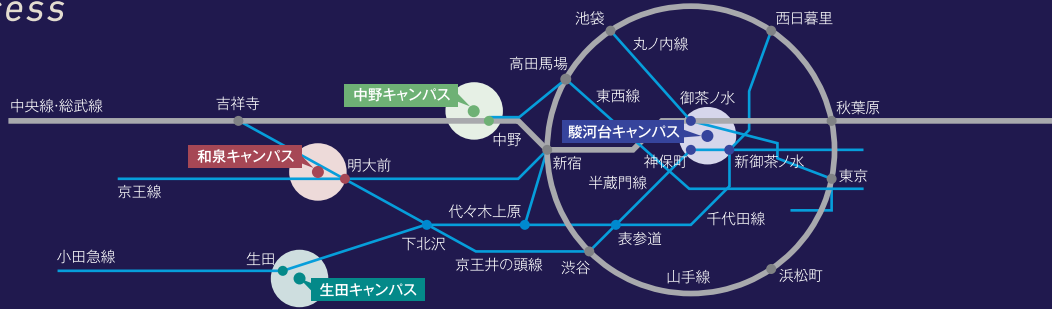

Access

SURUGADAI Campus

駿河台キャンパス

- JR中央線・総武線、東京メトロ丸ノ内線／御茶ノ水駅 下車徒歩3分
 - 東京メトロ千代田線／新御茶ノ水駅 下車徒歩5分
 - 都営地下鉄三田線・新宿線、東京メトロ半蔵門線／神保町駅 下車徒歩5分
- 大学院 (グローバルフロント 5F)
〒101-8301 東京都千代田区神田駿河台1-1
- | | |
|----------------|------------------|
| 法学研究科 | TEL.03-3296-4145 |
| 商学研究科 | TEL.03-3296-4704 |
| 政治経済学研究科 | TEL.03-3296-4150 |
| 経営学研究科 | TEL.03-3296-4705 |
| 文学研究科 | TEL.03-3296-4143 |
| 情報コミュニケーション研究科 | TEL.03-3296-4285 |
| グローバル・ガバナンス研究科 | TEL.03-3296-4527 |
- 共通メールアドレス dai_in@mics.meiji.ac.jp

IKUTA Campus

生田キャンパス

- 小田急線／生田駅南口 下車徒歩10分
 - 小田急線／向ヶ丘遊園駅北口からバス17分
- 大学院 (中央校舎 1F)
〒214-8571 神奈川県川崎市多摩区東三田1-1-1
- | | |
|--------|-----------------------|
| 理工学研究科 | TEL.044-934-7563 |
| | sst@mics.meiji.ac.jp |
| 農学研究科 | TEL.044-934-7571 |
| | agri@mics.meiji.ac.jp |