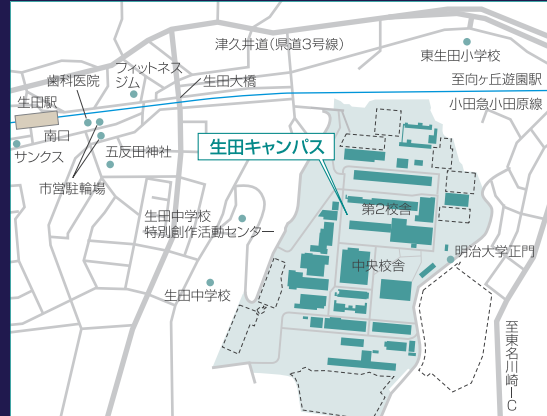

## SURUGADAI Campus

### 駿河台キャンパス

- JR中央線・総武線、東京メトロ丸ノ内線／御茶ノ水駅 下車徒歩3分
- 東京メトロ千代田線／新御茶ノ水駅 下車徒歩5分
- 都営地下鉄三田線・新宿線、東京メトロ半蔵門線／神保町駅 下車徒歩5分

大学院 (グローバルフロント 5F)

〒101-8301 東京都千代田区神田駿河台1-1

法学研究科	TEL.03-3296-4145
商学研究科	TEL.03-3296-4704
政治経済学研究科	TEL.03-3296-4150
経営学研究科	TEL.03-3296-4705
文学研究科	TEL.03-3296-4143
情報コミュニケーション研究科	TEL.03-3296-4285
グローバル・ガバナンス研究科	TEL.03-3296-4527
共通メールアドレス	dai_in@mics.meiji.ac.jp

## IKUTA Campus

### 生田キャンパス

- 小田急線／生田駅南口 下車徒歩10分
- 小田急線／向ヶ丘遊園駅北口からバス17分

大学院 (中央校舎 1F)

〒214-8571 神奈川県川崎市多摩区東三田1-1-1

理工学研究科	TEL.044-934-7563
	sst@mics.meiji.ac.jp
農学研究科	TEL.044-934-7571
	agri@mics.meiji.ac.jp