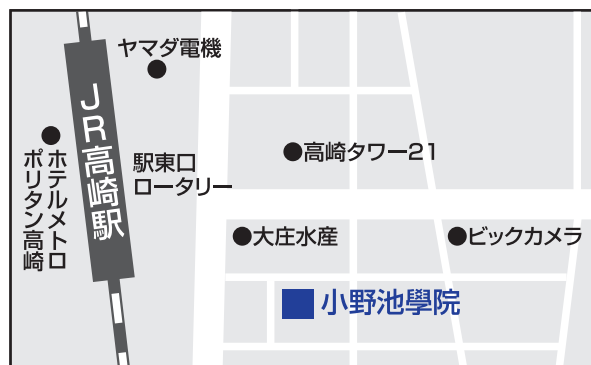

(JR高崎駅東口前)

※予備校に通っていない高校生や保護者のみの参加も可能です。

内容

- 大学紹介(明治大学の特長など)
- 2024年度一般選抜の説明
(学部別入試、全学部統一入試、大学入学共通テスト利用入試)

事前
申込制

10/6(金)17時から以下webサイトより申込受付開始します。▶
<https://daigakusetsumeikai.com/>

※最新情報を大学Webサイトでご確認ください。

和泉ラーニングスクエア1階エントランス

明治大学TOPICS

全学部統一入試

全国8会場(札幌、仙台、東京、神奈川、名古屋、大阪、広島、福岡)で受験できます。
1回の受験で最大9学部併願が可能なおうえ、受験料の割引制度があります。
試験日: 2024年2月5日(月)

奨学金制度

2019年からスタートした「おゝ明治奨学金」は入試出願前に採用が決定する
予約型奨学金で、他のほとんどの奨学金同様に返還不要の給費型です。

新校舎誕生

文系6学部(国際日本学部を除く)の1,2年生が通う和泉キャンパス(明大前)に
2022年4月「和泉ラーニングスクエア」(8階建て)が完成しました。

法学部 / 商学部 / 政治経済学部 / 文学部 / 理工学部 / 農学部 / 経営学部 / 情報コミュニケーション学部 / 国際日本学部 / 総合数理学部

入試広報事務室

〒101-8301 東京都千代田区神田駿河台1-1

TEL.03-3296-4139 <https://www.meiji.ac.jp/>