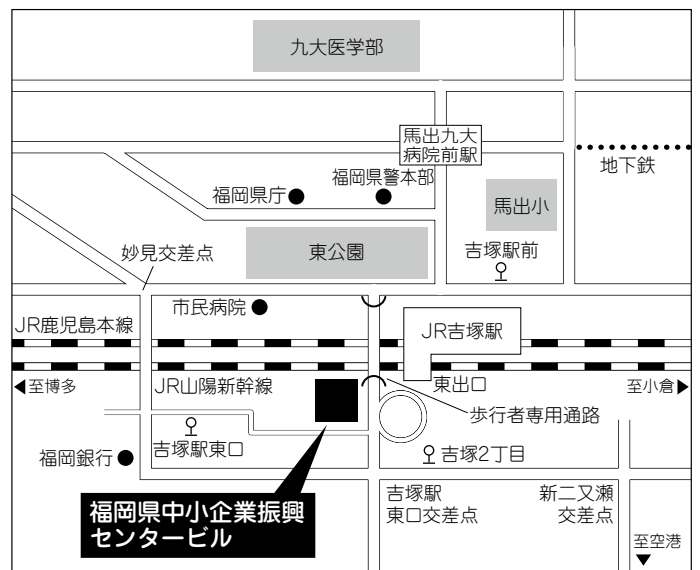

## 札幌会場 (座席番号 50001番～)

TKP札幌駅カンファレンスセンター(札幌駅北口)

(所在地) 札幌市北区北7条西2-9

- ・JR「札幌」駅 北口から徒歩2分
- ・地下鉄東豊線「さっぽろ」駅 16番出口から徒歩1分
- ・地下鉄南北線「さっぽろ」駅 2番出口から徒歩5分

(注) **TKP札幌カンファレンスセンター(札幌駅南口)とは別の建物ですので、注意してください。**

## 仙台会場 (座席番号 51501番～)

TKPガーデンシティPREMIUM仙台西口

(所在地) 仙台市青葉区花京院1-2-15

- ・JR「仙台」駅 西口から徒歩3分

(注) **会場周辺においては、TKPの施設が複数ありますので、注意してください。**

**学部別入学試験では、地方会場は使用しません。  
全学部統一入学試験でのみ使用します。**

**名古屋会場 (座席番号 53001番～)**

**名古屋国際会議場**

(所在地) 名古屋市熱田区熱田西町1-1

- ・地下鉄名港線「日比野」駅 1番出口から徒歩5分
- ・地下鉄名城線「西高蔵」駅 2番出口から徒歩5分

**(注) 会場内は広いので、あらかじめ時間に余裕を持ってお越しください。**

**大阪会場 (座席番号 55001番～)**

**新梅田研修センター**

(所在地) 大阪市福島区福島6-22-20

- ・JR「大阪」駅 桜橋口から徒歩10分、中央北口から徒歩12分
- ・JR「福島」駅 から徒歩8分
- ・大阪メトロ御堂筋線「梅田」駅 北改札から徒歩12分

**広島会場 (座席番号 56501番～)**

**広島コンベンションホール**

(所在地) 広島市東区二葉の里3-5-4

- ・JR「広島」駅 新幹線口(北口)から徒歩4分
- ・広電「広島」駅 から徒歩6分

**福岡会場 (座席番号 58001番～)**

**福岡県中小企業振興センター**

(所在地) 福岡市博多区吉塚本町9-15

- ・JR「吉塚」駅 から徒歩1分