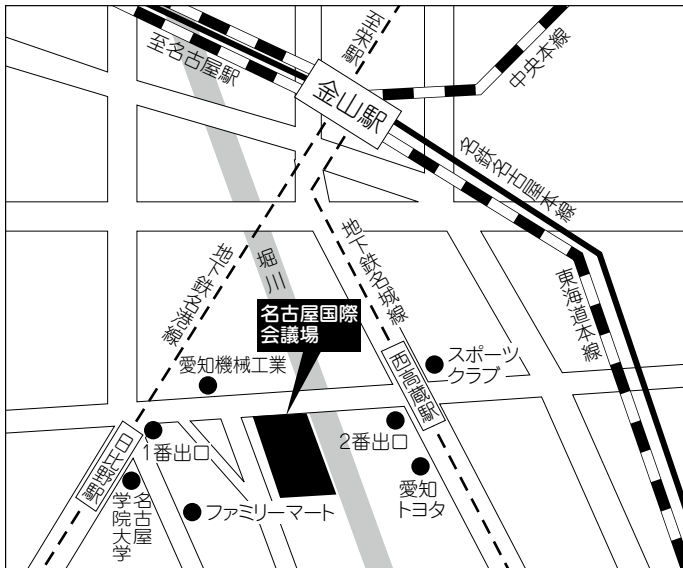

## 札幌会場 (座席番号 50001番～)

TKP札幌駅カンファレンスセンター(札幌駅北口)

(所在地) 札幌市北区北7条西2-9

- ・JR「札幌」駅 北口から徒歩2分
- ・地下鉄東豊線「さっぽろ」駅 16番出口から徒歩1分
- ・地下鉄南北線「さっぽろ」駅 2番出口から徒歩5分

(注) **TKP札幌カンファレンスセンター(札幌駅南口)とは別の建物ですので、注意してください。**

## 仙台会場 (座席番号 51501番～)

TKPガーデンシティPREMIUM仙台西口

(所在地) 仙台市青葉区花京院1-2-15

- ・JR「仙台」駅 西口から徒歩3分

(注) **会場周辺においては、TKPの施設が複数ありますので、注意してください。**

**学部別入学試験では、地方会場は使用しません。  
全学部統一入学試験でのみ使用します。**

**名古屋会場 (座席番号 53001番～)**

**名古屋国際会議場**

(所在地) 名古屋市熱田区熱田西町1-1

- ・地下鉄名港線「日比野」駅 1番出口から徒歩5分
- ・地下鉄名城線「西高蔵」駅 2番出口から徒歩5分

**(注) 会場内は広いので、あらかじめ時間に余裕を持ってお越しください。**

**大阪会場 (座席番号 55001番～)**

**新梅田研修センター**

(所在地) 大阪市福島区福島6-22-20

- ・JR「大阪」駅 桜橋口から徒歩10分、中央北口から徒歩12分
- ・JR「福島」駅 から徒歩8分
- ・大阪メトロ御堂筋線「梅田」駅 北改札から徒歩12分