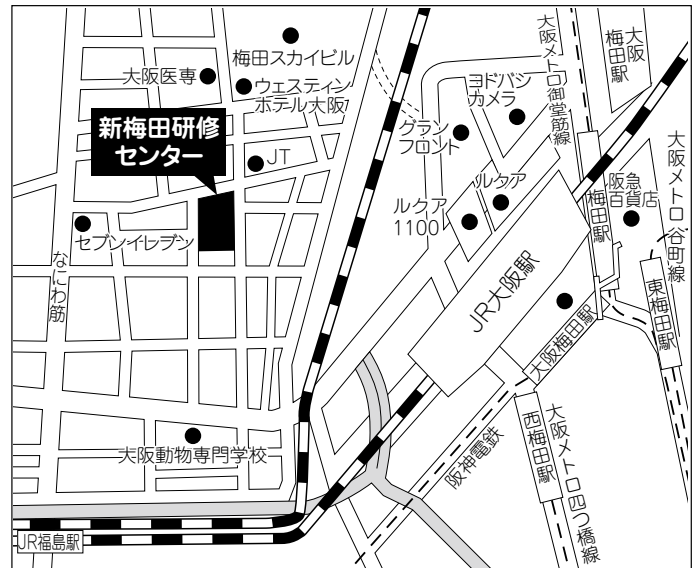

## 札幌会場 (座席番号 50001番～)

TKP札幌駅カンファレンスセンター(札幌駅北口)

(所在地) 札幌市北区北7条西2-9

- ・JR「札幌」駅 北口から徒歩2分
- ・地下鉄東豊線「さっぽろ」駅 16番出口から徒歩1分
- ・地下鉄南北線「さっぽろ」駅 2番出口から徒歩5分

(注) **TKP札幌カンファレンスセンター(札幌駅南口)とは別の建物ですので、注意してください。**

## 仙台会場 (座席番号 51501番～)

TKPガーデンシティPREMIUM仙台西口

(所在地) 仙台市青葉区花京院1-2-15

- ・JR「仙台」駅 西口から徒歩3分

(注) **会場周辺においては、TKPの施設が複数ありますので、注意してください。**

**学部別入学試験では、地方会場は使用しません。  
全学部統一入学試験でのみ使用します。**

**名古屋会場 (座席番号 53001番～)**

**名古屋国際会議場**

(所在地) 名古屋市熱田区熱田西町1-1

- ・地下鉄名港線「日比野」駅 1番出口から徒歩5分
- ・地下鉄名城線「西高蔵」駅 2番出口から徒歩5分

**(注) 会場内は広いので、あらかじめ時間に余裕を持ってお越しください。**

**大阪会場 (座席番号 55001番～)**

**新梅田研修センター**

(所在地) 大阪市福島区福島6-22-20

- ・JR「大阪」駅 桜橋口から徒歩10分、中央北口から徒歩12分
- ・JR「福島」駅 から徒歩8分
- ・大阪メトロ御堂筋線「梅田」駅 北改札から徒歩12分

**広島会場 (座席番号 56501番～)**

**広島コンベンションホール**

(所在地) 広島市東区二葉の里3-5-4

- ・JR「広島」駅 新幹線口(北口)から徒歩4分
- ・広電「広島」駅 から徒歩6分

**福岡会場 (座席番号 58001番～)**

**福岡県中小企業振興センター**

(所在地) 福岡市博多区吉塚本町9-15

- ・JR「吉塚」駅 から徒歩1分