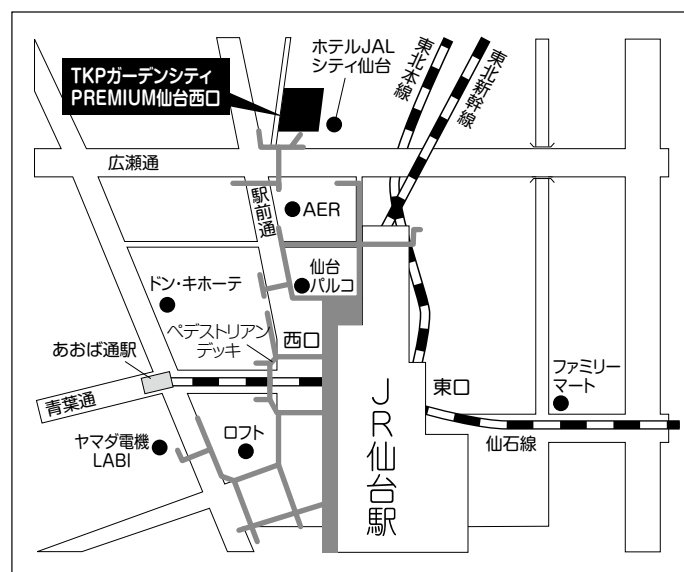

# 16 全学部統一入学試験 地方会場案内図

- (1) 試験場(教室)および受験票再交付場所の案内は、試験当日、各会場に掲示します。
- (2) 各会場の場所がわからない方は、あらかじめ下見を済ませてください。なお、下見は会場の位置確認にとどめ、建物内への立ち入りはご遠慮ください。
- (3) 試験に関する問い合わせは、各会場では対応できませんので、ご遠慮ください。

問い合わせ先

明治大学入学センター事務室 03-3296-4138

**学部別入学試験では、地方会場は使用しません。  
全学部統一入学試験でのみ使用します。**

## 札幌会場 (座席番号 50001番～)

TKP札幌駅カンファレンスセンター(札幌駅北口)

(所在地) 札幌市北区北7条西2-9

- ・JR「札幌」駅 北口から徒歩2分
- ・地下鉄東豊線「さっぽろ」駅 16番出口から徒歩1分
- ・地下鉄南北線「さっぽろ」駅 2番出口から徒歩5分

(注) **TKP札幌カンファレンスセンター(札幌駅南口)とは別の建物ですので、注意してください。**

## 仙台会場 (座席番号 51501番～)

TKPガーデンシティPREMIUM仙台西口

(所在地) 仙台市青葉区花京院1-2-15

- ・JR「仙台」駅 西口から徒歩3分

(注) **会場周辺においては、TKPの施設が複数ありますので、注意してください。**

**学部別入学試験では、地方会場は使用しません。  
全学部統一入学試験でのみ使用します。**

**名古屋会場 (座席番号 53001番～)**

**名古屋国際会議場**