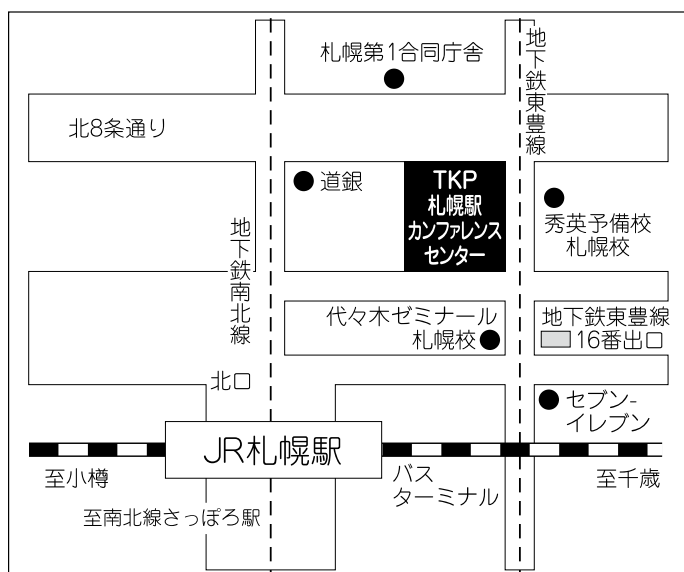

# 16 全学部統一入学試験 地方会場案内図

- (1) 試験場(教室)および受験票再交付場所の案内は、試験当日、各会場に掲示します。
- (2) 各会場の場所がわからない方は、あらかじめ下見を済ませてください。なお、下見は会場の位置確認にとどめ、建物内への立ち入りはご遠慮ください。
- (3) 試験に関する問い合わせは、各会場では対応できませんので、ご遠慮ください。

問い合わせ先

明治大学入学センター事務室 03-3296-4138

**学部別入学試験では、地方会場は使用しません。  
全学部統一入学試験でのみ使用します。**

## 札幌会場 (座席番号 50001番～)

TKP札幌駅カンファレンスセンター(札幌駅北口)

(所在地) 札幌市北区北7条西2-9

- ・JR「札幌」駅 北口から徒歩2分
- ・地下鉄東豊線「さっぽろ」駅 16番出口から徒歩1分
- ・地下鉄南北線「さっぽろ」駅 2番出口から徒歩5分

(注) **TKP札幌カンファレンスセンター(札幌駅南口)とは別の建物ですので、注意してください。**

## 仙台会場 (座席番号 51501番～)

TKPガーデンシティPREMIUM仙台西口

(所在地) 仙台市青葉区花京院1-2-15

- ・JR「仙台」駅 西口から徒歩3分

(注) **会場周辺においては、TKPの施設が複数ありますので、注意してください。**

**学部別入学試験では、地方会場は使用しません。  
全学部統一入学試験でのみ使用します。**

**名古屋会場 (座席番号 53001番～)**

**名古屋国際会議場**