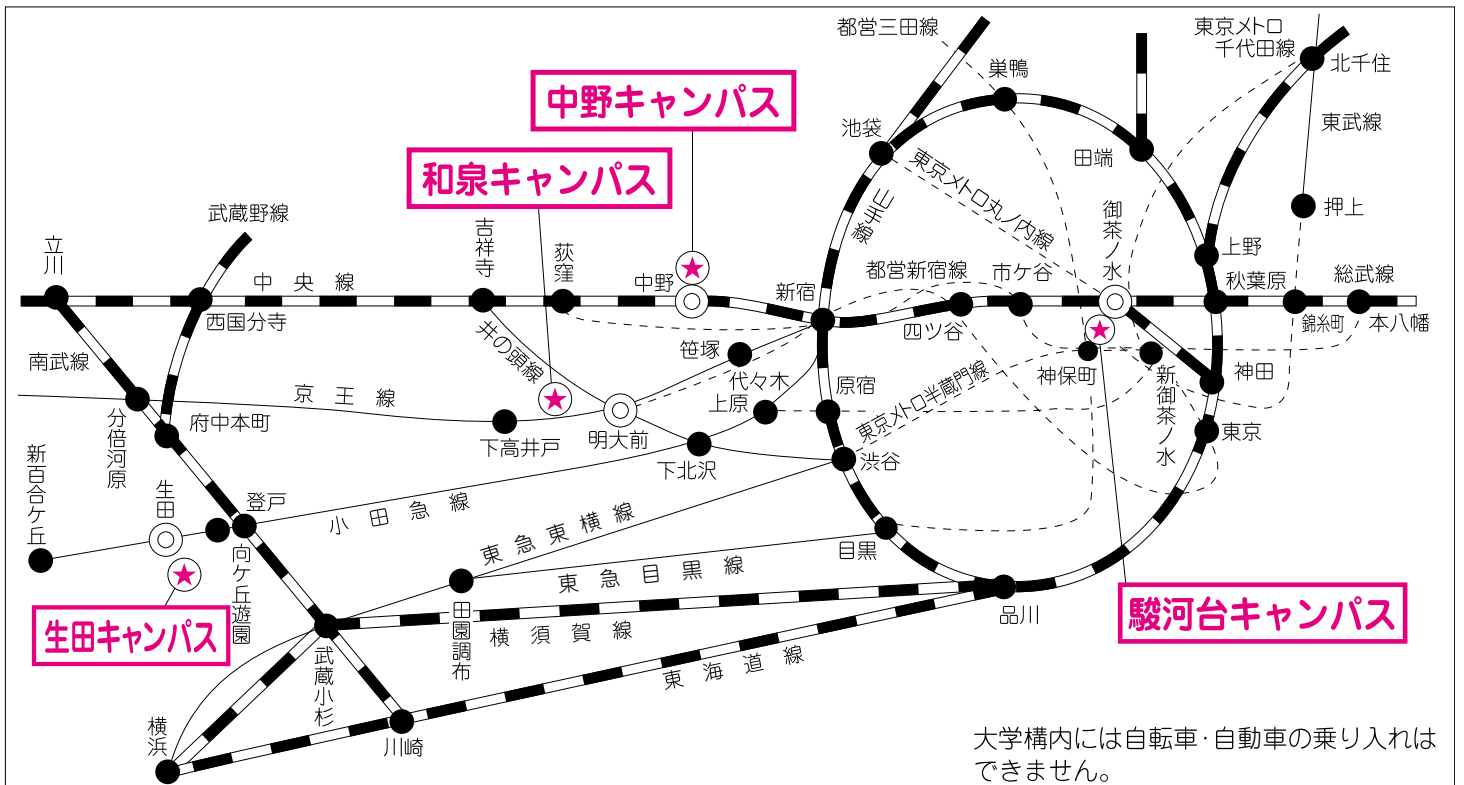

●和泉キャンパス

〒168-8555 東京都杉並区永福1-9-1 TEL：03-5300-1121

- ★京王線、都営新宿線（京王新線直通）、井の頭線「明大前」駅下車 徒歩5分
- (注) 入学試験当日は、駅から正門までの道が**大変混み合います**。特に**集合時刻**（学部別入学試験日は午前9:30、全学部統一入学試験日は1時限目集合時刻の午前9:00）**直前**は、明大前駅から正門まで**15～20分程度**（悪天候の場合は30分程度）かかりますので、あらかじめ時間に余裕を持ってお越しください。
- ※京王線 新宿から特急・急行・区間急行・快速（約7分）、各駅停車（約10分）
- ※都営新宿線（京王新線直通）
 - 新宿→笹塚→明大前 約10分
 - 新宿→笹塚 京王線乗り換え →明大前 約12分
- ※井の頭線 渋谷から急行（約7分）、各駅停車（約12分）
- 吉祥寺から急行（約13分）、各駅停車（約18分）

●中野キャンパス

〒164-8525 東京都中野区中野4-21-1 TEL：03-5343-8000

- ★JR中央線・総武線、東京メトロ東西線「中野」駅下車 北口から徒歩約8分

●生田キャンパス

〒214-8571 神奈川県川崎市多摩区東三田1-1-1 TEL：044-934-7171

- ★小田急線「生田」駅（準急・各駅停車）下車 南口から徒歩約10分
- ※新宿から：快速急行で約20分の「登戸」駅で乗り換え、準急または各駅停車で2駅目（約5分）
- 急行で約25分の「向ヶ丘遊園」駅で乗り換え、準急または各駅停車で1駅目（約3分）
- ※小田原方面から：「新百合ヶ丘」駅で乗り換え、（通勤）準急または各駅停車で3駅目（約7分）
- (注) 快速急行は生田駅・向ヶ丘遊園駅ともに通過となりますので、注意してください。

最寄駅は大変混雑しますので、帰りの切符の購入もしくは、IC乗車券の用意をしてください。