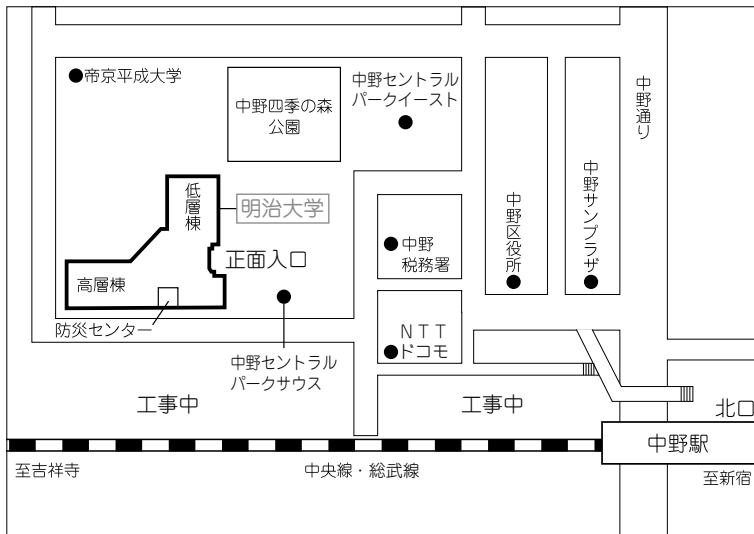

18 各キャンパス案内図

大学には駐輪・駐車場を用意しておりません。各キャンパスへは電車等を利用してください。

駿河台キャンパス

和泉キャンパス

(注) 入学試験当日は、駅から正門までの道が**大変混み合います**。特に**集合時刻**（学部別入学試験日は午前9:30、全学部統一入学試験日は1時限目集合時刻の午前9:00）**直前は**、明大前駅から正門まで**15~20分程度**（悪天候の場合は30分程度）かかりますので、あらかじめ時間に余裕を持ってお越しください。

中野キャンパス

生田キャンパス