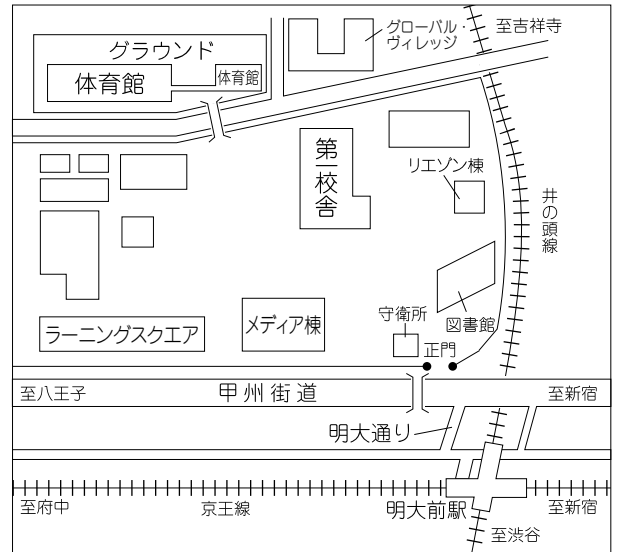

18 各キャンパス案内図

大学には駐輪・駐車場を用意しておりません。各キャンパスへは電車等を利用してください。

駿河台キャンパス

和泉キャンパス

(注) 入学試験当日は、駅から正門までの道が**大変混み合います**。特に**集合時刻**（学部別入学試験日は午前9:30、全学部統一入学試験日は1時限目集合時刻の午前9:00）**直前は**、明大前駅から正門まで**15~20分程度**（悪天候の場合は30分程度）かかりますので、あらかじめ時間に余裕を持ってお越しください。

中野キャンパス

生田キャンパス