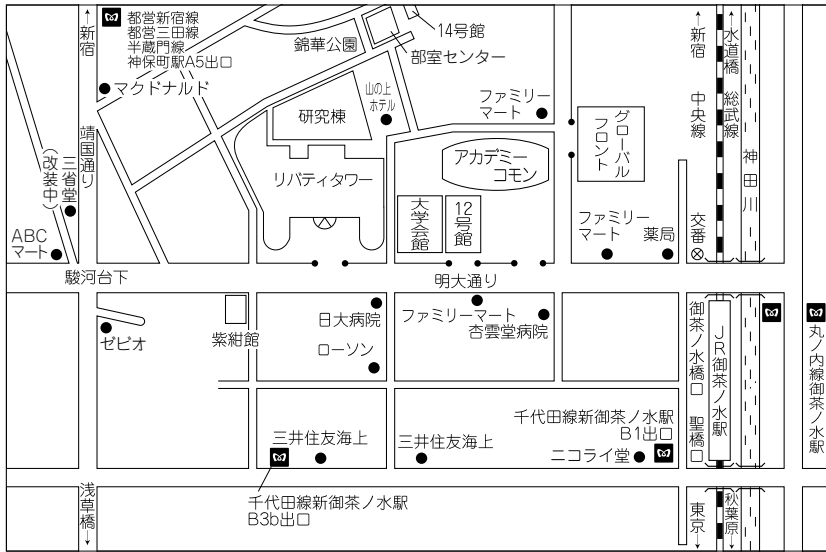

18 各キャンパス案内図

大学には駐輪・駐車場を用意しておりません。各キャンパスへは電車等を利用してください。

駿河台キャンパス

和泉キャンパス

(注) 入学試験当日は、駅から正門までの道が**大変混み合います**。特に**集合時刻**（学部別入学試験日は午前9:30、全学部統一入学試験日は1時限目集合時刻の午前9:00）**直前は**、明大前駅から正門まで**15~20分程度**（悪天候の場合は30分程度）かかりますので、あらかじめ時間に余裕を持ってお越しください。

中野キャンパス

生田キャンパス