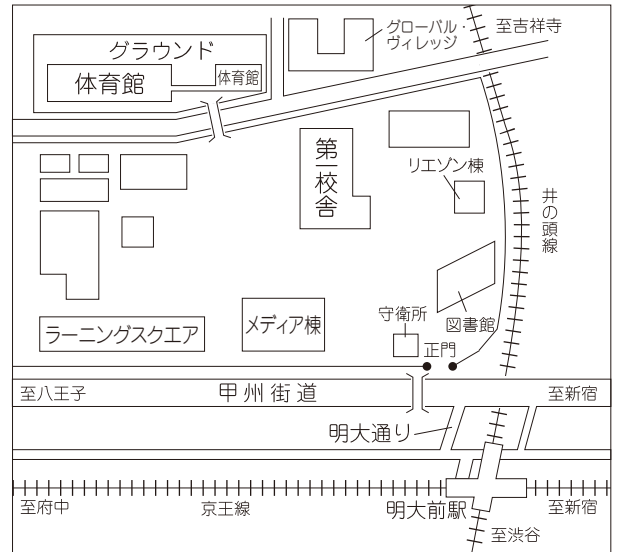

18 各キャンパス案内図

大学には駐輪・駐車場を用意しておりません。各キャンパスへは公共交通機関を利用してください。

駿河台キャンパス

和泉キャンパス

(注) 入学試験当日は、駅から正門までの道が**大変混み合います**。特に**集合時刻**（学部別入学試験日は午前9:30、全学部統一入学試験日は1時限目集合時刻の午前9:00）**直前**は、明大前駅から正門まで**15～20分程度**（悪天候の場合は30分程度）かかりますので、あらかじめ時間に余裕を持ってお越しください。

中野キャンパス

生田キャンパス