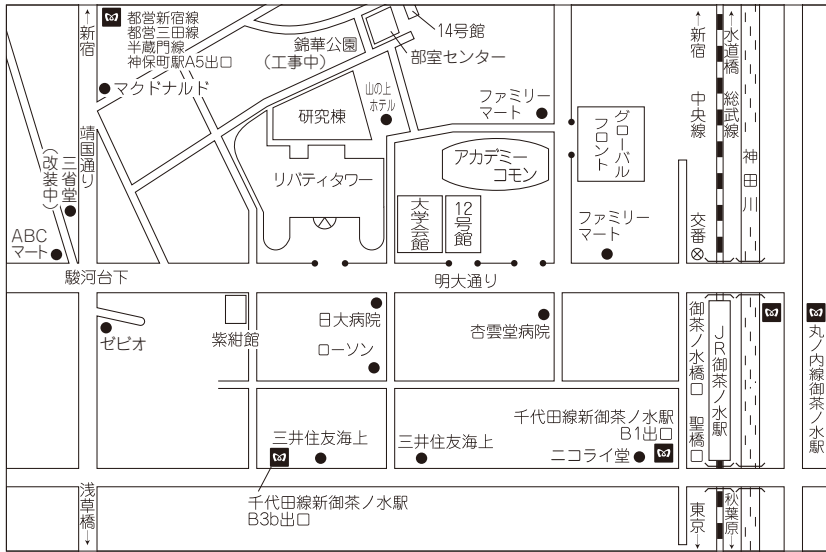

18 各キャンパス案内図

大学には駐輪・駐車場を用意しておりません。各キャンパスへは公共交通機関を利用してください。

駿河台キャンパス

和泉キャンパス

(注) 入学試験当日は、駅から正門までの道が**大変混み合います**。特に**集合時刻**（学部別入学試験日は午前9:30、全学部統一入学試験日は1時限目集合時刻の午前9:00）**直前**は、明大前駅から正門まで**15～20分程度**（悪天候の場合は30分程度）かかりますので、あらかじめ時間に余裕を持ってお越しください。

中野キャンパス

生田キャンパス