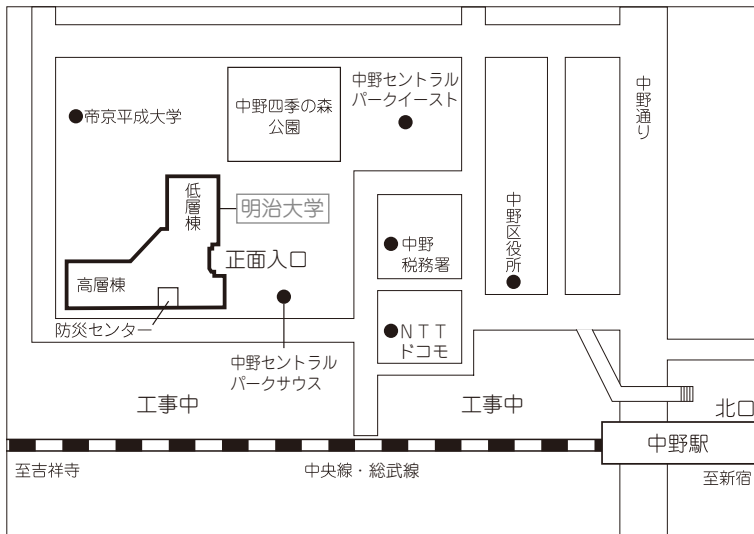

18 各キャンパス案内図

大学には駐輪・駐車場を用意しておりません。各キャンパスへは公共交通機関を利用してください。

駿河台キャンパス

和泉キャンパス

(注) 入学試験当日は、駅から正門までの道が**大変混み合います**。特に**集合時刻**（学部別入学試験日は午前9:30、全学部統一入学試験日は1時限目集合時刻の午前9:00）**直前**は、明大前駅から正門まで**15～20分程度**（悪天候の場合は30分程度）かかりますので、あらかじめ時間に余裕を持ってお越しください。

中野キャンパス

生田キャンパス