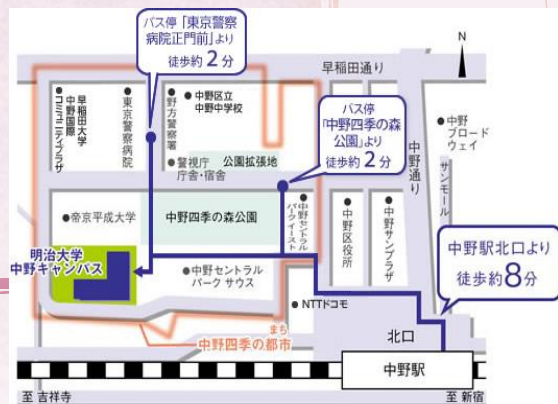

Graduate School of Global Japanese Studies

明治大学大学院 国際日本学研究所

進学相談会(11/5)開催

2023年4月入学希望者向けに、研究科の概要・各研究領域・入試制度等についてご紹介する進学相談会を開催いたします。お気軽にご参加ください。

★日時・場所(要予約)

日程 2023年11月5日(土)
時間 10:00~11:50
場所 中野キャンパス高層棟6階

★実施内容

(1) 研究領域別相談会(※受付開始は9:30)

時間 10:00~11:00
場所 高層棟6階
内容 本研究科では出願時に志願する研究領域を1つ選択します。研究テーマ・手法に関する相談や、入試等に関する相談が可能です。

- ① ポップカルチャー(担当:宮本大人・森川嘉一郎)
- ② 企業・メディア・コンテンツ(担当:呉在恒・戸田裕美子)
- ③ 多文化共生・異文化間教育(担当:岸磨貴子・山脇啓造)
- ④ 日本語学・日本語教育学(担当:田中牧郎)
- ⑤ 英語教育学(担当:大矢政徳)
- ⑥ 文化・思想(担当:小谷瑛輔)
- ⑦ 院生による相談(研究活動・キャンパスライフの紹介、入試対策の相談等)