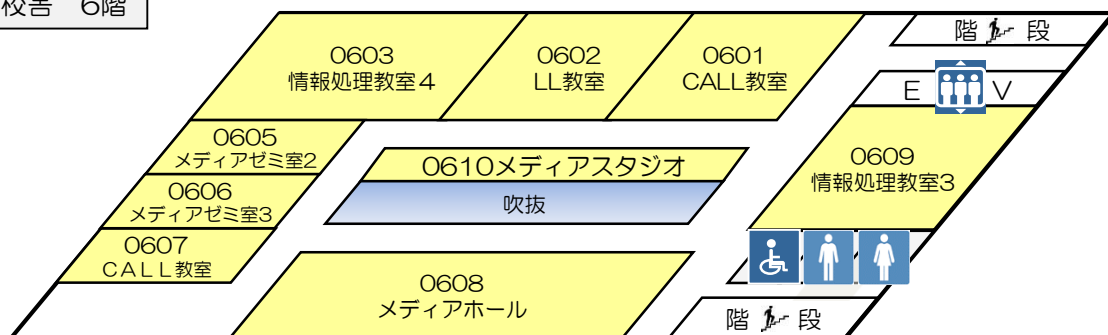

生田キャンパス情報メディア施設案内図

中央校舎 6階

中央校舎 5階

第二校舎A館 3階

第二校舎A館 2階