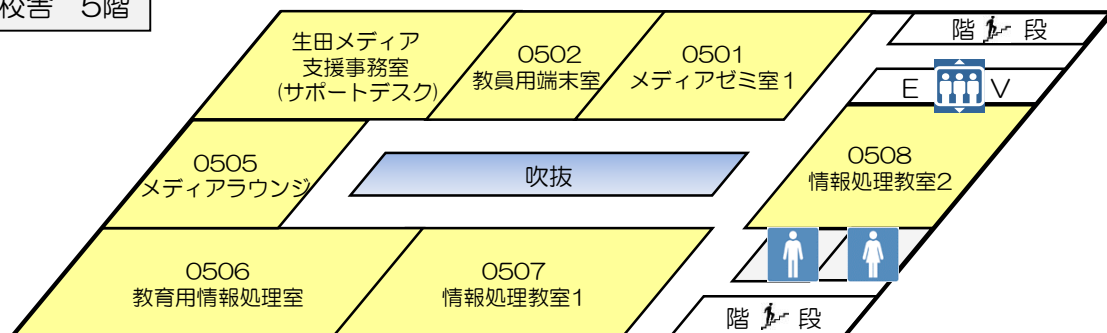

生田キャンパス情報メディア施設案内図

中央校舎 6階

中央校舎 5階

第二校舎A館 3階

第二校舎A館 2階