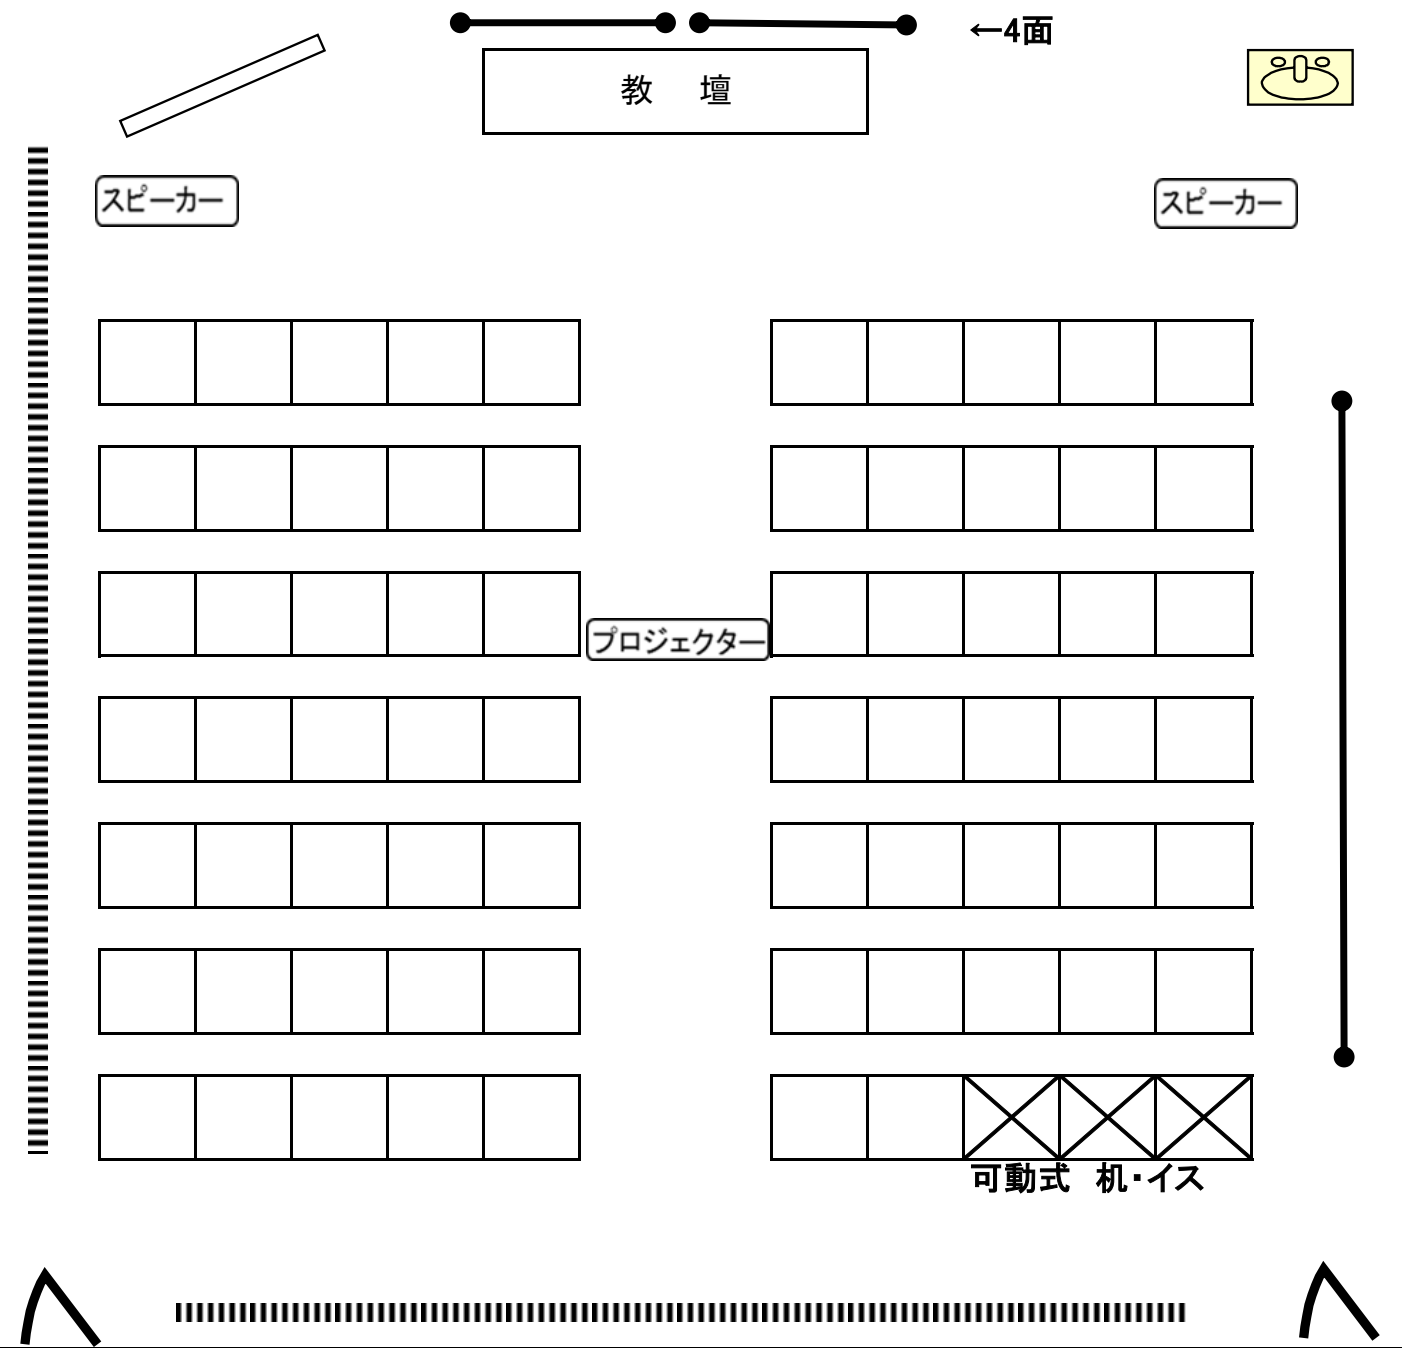

○A310教室

スクリーン  
黒板  
ブラインド