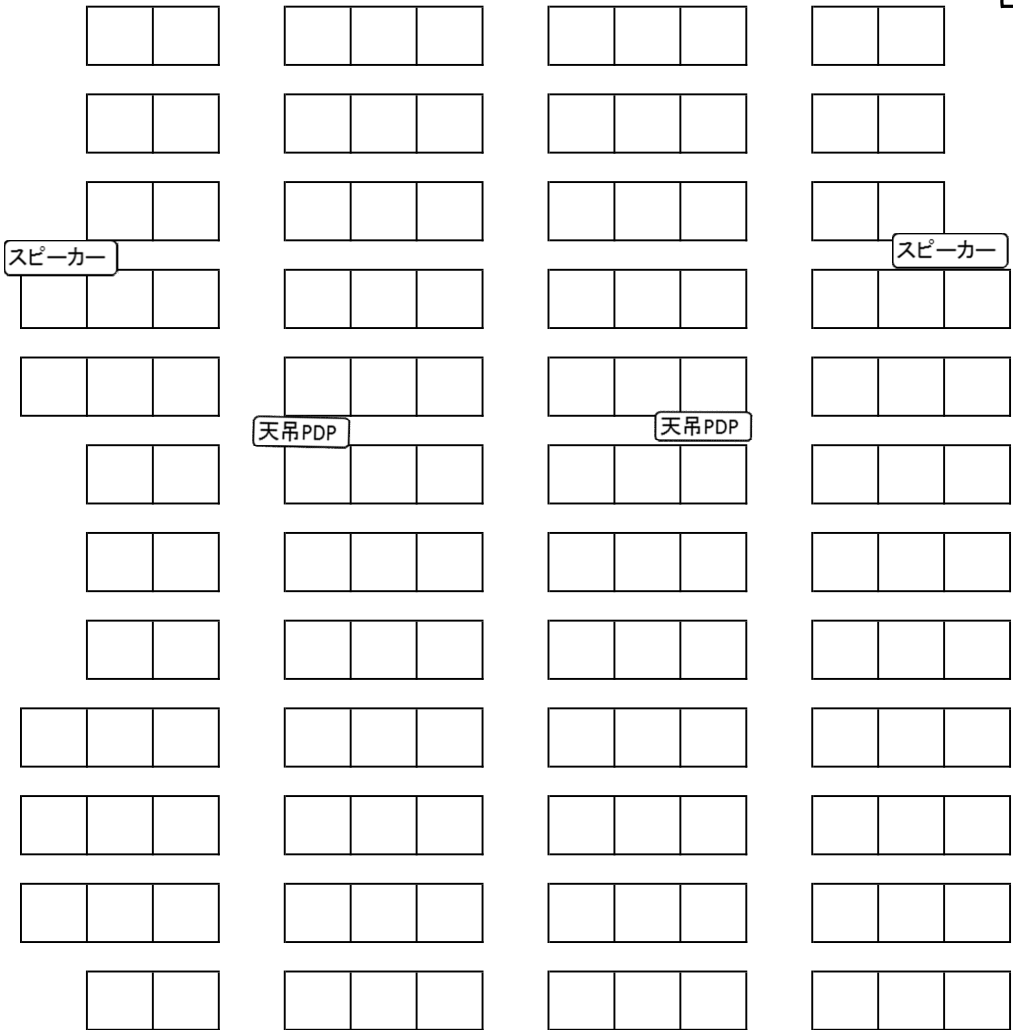

教壇

(205席)

OHP

スピーカー

スピーカー

プロジェクター

スピーカー

スピーカー

天吊PDP

天吊PDP