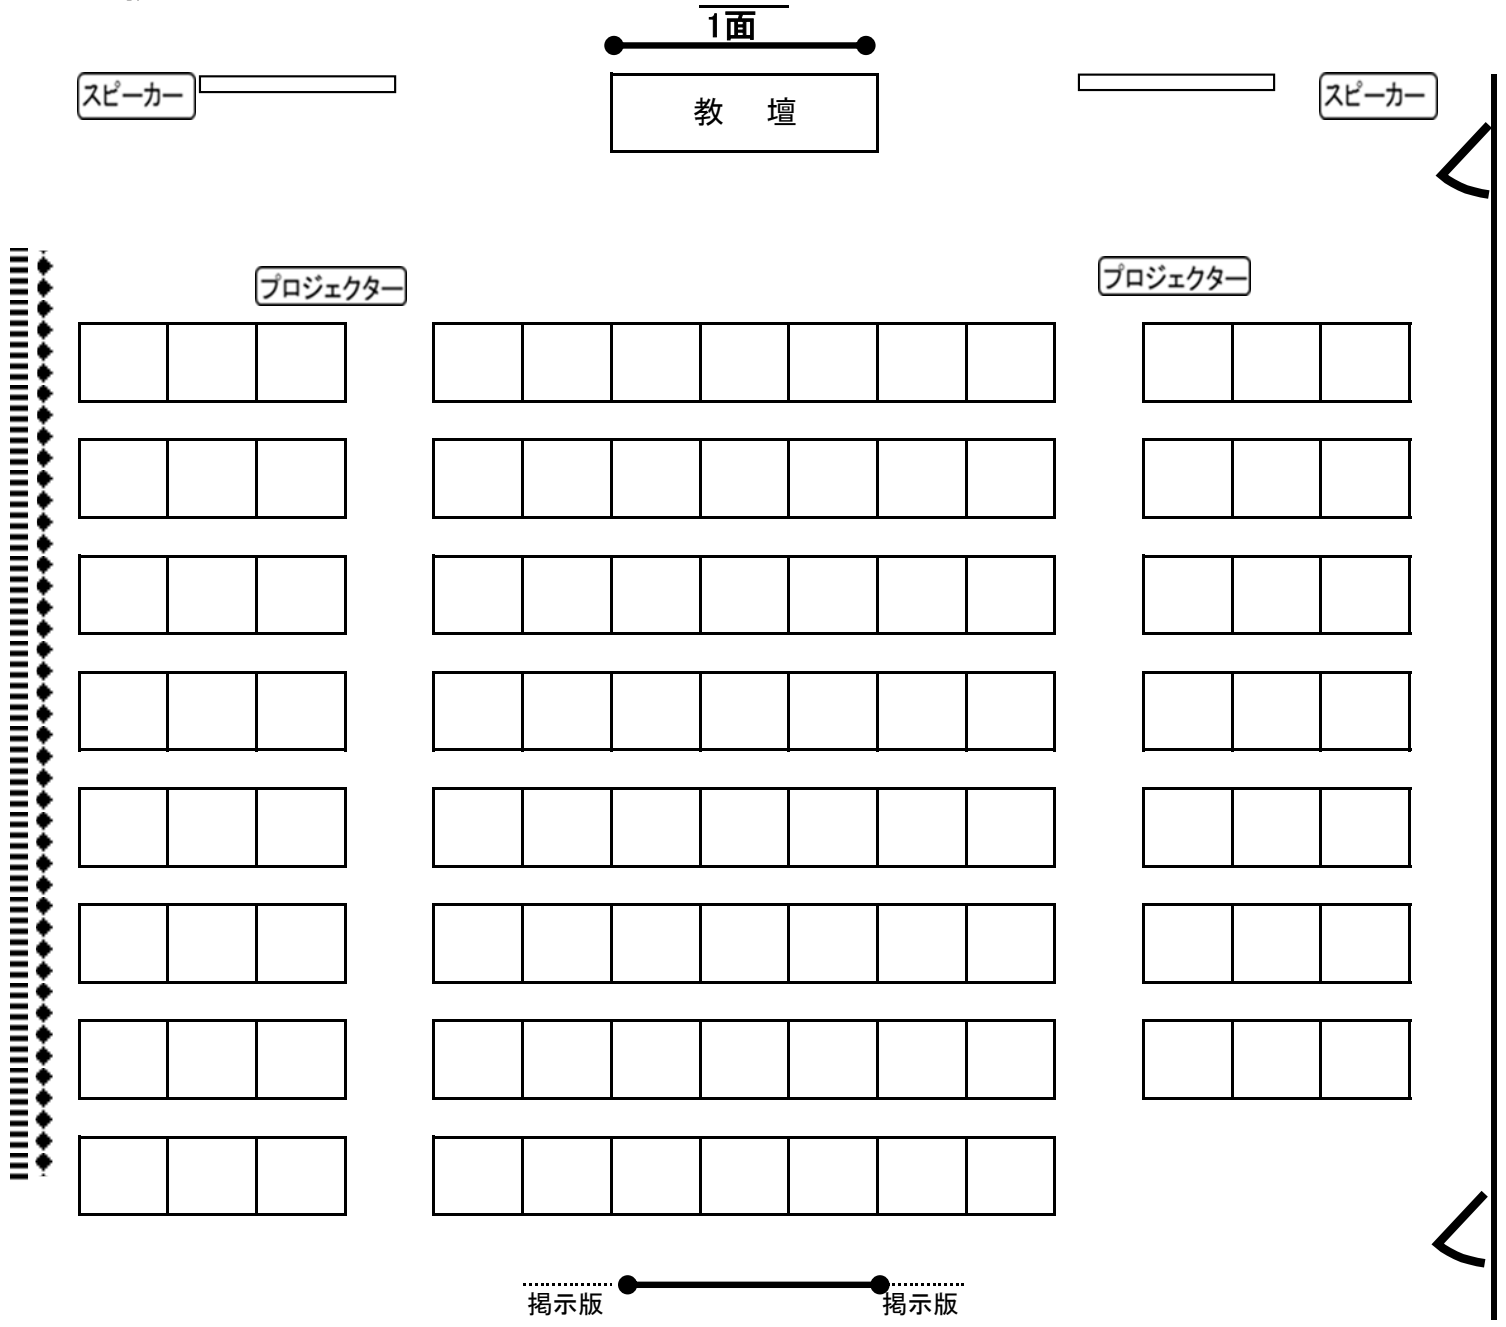

○5201教室

スクリーン  
黒板  
ブラインド  
暗幕