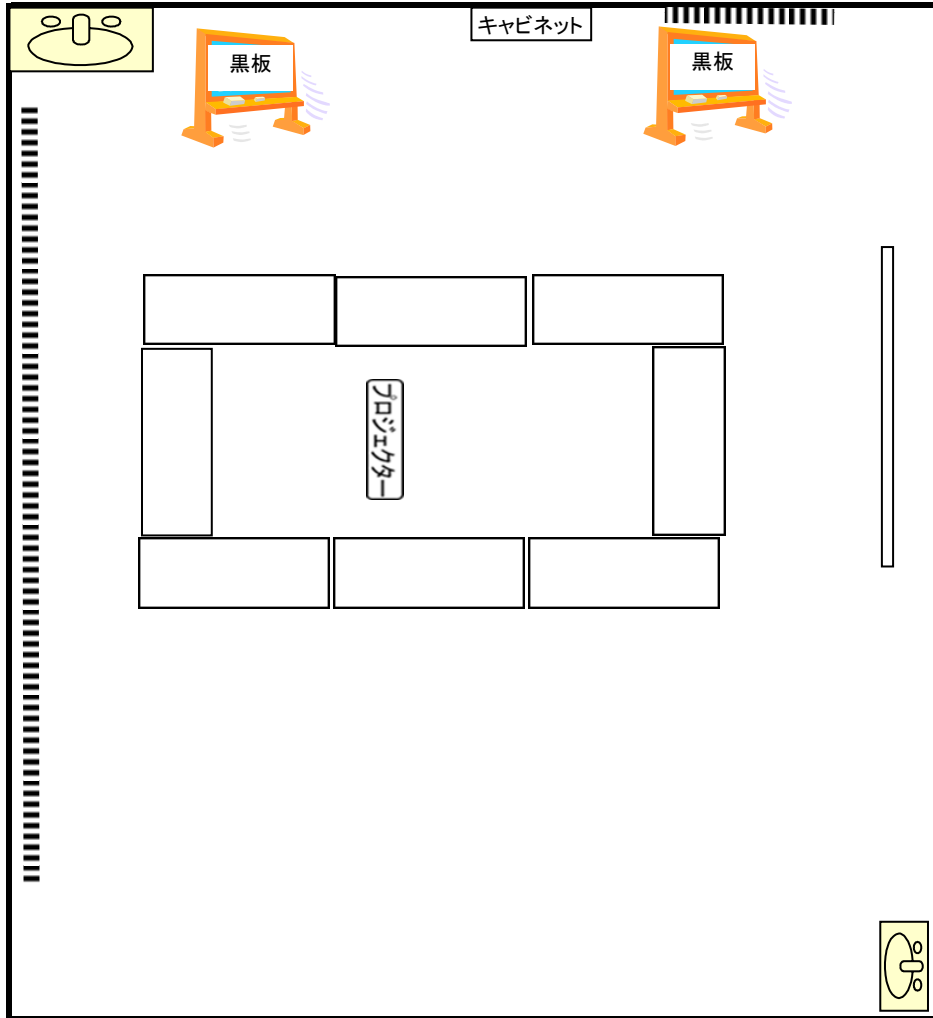

○4-303教室

スクリーン(手動式)
ブラインド
可動式黒板(2台)

机...8
イス...25(24+1)