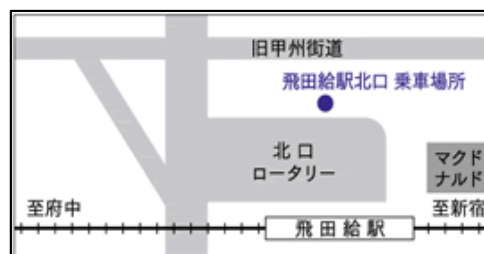

TOMAS主催学校見学説明会2024 無料送迎用 スクールバスダイヤ

6月10日(月)

【来校時】

時間	京王線 飛田給駅北口 発	J R南武線 矢野口駅南口 発	J R中央線 三鷹駅北口 発
9時		55	40 55
10時	0 15		

【下校時】

時間	京王線・J R南武線 調布駅南口経由矢野口駅南口行	J R中央線 三鷹駅北口 行
12時	10 25 40	10 40

注意事項

※1 混雑のため乗り切れない場合があります。その場合でも増便はありません。ご了承ください。また、併せて路線バスもご利用ください。

路線バスの詳細はこちら<http://www.meiji.ac.jp/ko_chu/about/access.html>

※2 乗車時間は飛田給駅から約10分、矢野口駅・三鷹駅から約25分となります。交通事情により遅れる場合があります。

※3 上履き及び外履き入れを必ずご持参ください。

※4 本校に駐車場、駐輪場はありません。必ずスクールバス又は路線バス等の公共交通機関をご利用ください。

例年駐車トラブルが発生しております。学校周辺の駐輪・停車・駐車は絶対にご遠慮ください。

【各駅のバス乗降場所案内図】

飛田給駅北口