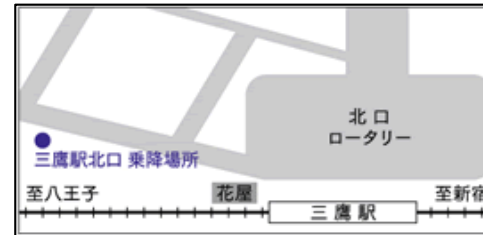

## 【各駅のバス乗降場所案内図】

飛田給駅北口

矢野口駅南口

三鷹駅北口

## 路線バス情報

<http://www.meiji.ac.jp/ko-chu/about/access.html>

以上

※各駅のバス乗り場付近は一般の方の通行にご配慮いただき、広がらないように整列、降車くださるようお願いいたします。