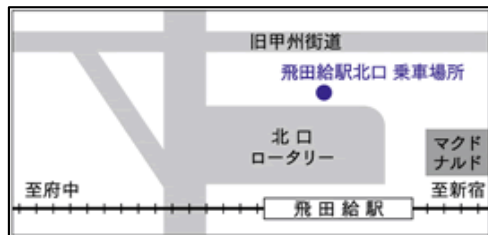

学校説明会 送迎用 スクールバスダイヤ

10月5日(土) 中学第2回学校説明会(10時00分～11時50分)

【来校時】

時間	京王線 飛田給駅北口 発	J R南武線 矢野口駅南口 発	J R中央線 三鷹駅北口 発
9時	20 25 30 35 40	10 15 20 25	0 5 10 15 20 25

【下校時】

時間	京王線 飛田給駅北口 行	J R南武線 矢野口駅南口 行	J R中央線 三鷹駅北口 行
12時	0 5 10 25 40	5 15 30 40	0 5 10 20 30 40

10月5日(土) 中学第3回学校説明会(14時00分～15時50分)

【来校時】

時間	京王線 飛田給駅北口 発	J R南武線 矢野口駅南口 発	J R中央線 三鷹駅北口 発
13時	13 21 31 41	0 10 20 25	0 5 15 25

【下校時】第3回説明会の下校バスには生徒も乗車します。

時間	京王線・J R南武線 調布駅南口経由矢野口駅南口 行	J R中央線 三鷹駅北口 行
16時	10 15 20 25 30 40 50	10 15 20 30 40 50

注意事項

- ※1 乗車時間は飛田給駅から約10分、矢野口駅・三鷹駅から約25分ですが交通事情により遅れる場合があります。
- ※2 **満員のためご乗車いただけない場合があります。その場合でも増便はありません。**
  路線バスのご利用をお願いいたします。また、京王線西調布駅から徒歩でアクセスすることもできます。
  路線バスは、京王線調布駅、JR中央線三鷹駅、武蔵境駅、武蔵小金井駅及び小田急線狛江駅から運行しています。
  路線バスの詳細はこちら <http://www.meiji.ac.jp/ko-chu/about/access.html>
- ※3 **受付票(プリントアウトしたもの)、上履き及び外履き入れを必ずご持参ください。**
  スクールバスの係員から提示のお願いがある場合は、受付票をご提示の上、ご乗車ください。
- ※4 **本校に駐車場、駐輪場はありませんので、スクールバス又は路線バス等の公共交通機関をご利用ください。**
  学校周辺の駐輪・駐車はご遠慮ください。

【各駅のバス乗降場所案内図】

飛田給駅北口