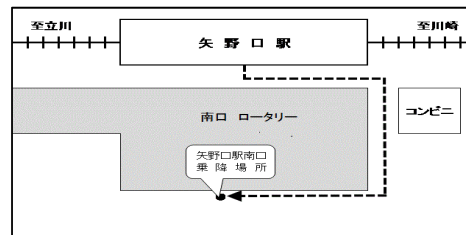

学校説明会 送迎用 スクールバスダイヤ

10月5日(土) 中学第2回学校説明会(10時00分～11時50分)

【来校時】

時間	京王線 飛田給駅北口 発	J R南武線 矢野口駅南口 発	J R中央線 三鷹駅北口 発
9時	20 25 30 35 40	10 15 20 25	0 5 10 15 20 25

【下校時】

時間	京王線 飛田給駅北口 行	J R南武線 矢野口駅南口 行	J R中央線 三鷹駅北口 行
12時	0 5 10 25 40	5 15 30 40	0 5 10 20 30 40

10月5日(土) 中学第3回学校説明会(14時00分～15時50分)

【来校時】

時間	京王線 飛田給駅北口 発	J R南武線 矢野口駅南口 発	J R中央線 三鷹駅北口 発
13時	13 21 31 41	0 10 20 25	0 5 15 25

【下校時】第3回説明会の下校バスには生徒も乗車します。

時間	京王線・J R南武線 調布駅南口経由矢野口駅南口 行	J R中央線 三鷹駅北口 行
16時	10 15 20 25 30 40 50	10 15 20 30 40 50

注意事項

- ※1 乗車時間は飛田給駅から約10分、矢野口駅・三鷹駅から約25分ですが交通事情により遅れる場合があります。
- ※2 **満員のためご乗車いただけない場合があります。その場合でも増便はありません。**
  路線バスのご利用をお願いいたします。また、京王線西調布駅から徒歩でアクセスすることもできます。
  路線バスは、京王線調布駅、JR中央線三鷹駅、武蔵境駅、武蔵小金井駅及び小田急線狛江駅から運行しています。
  路線バスの詳細はこちら <http://www.meiji.ac.jp/ko-chu/about/access.html>
- ※3 **受付票(プリントアウトしたもの)、上履き及び外履き入れを必ずご持参ください。**
  スクールバスの係員から提示のお願いがある場合は、受付票をご提示の上、ご乗車ください。
- ※4 **本校に駐車場、駐輪場はありませんので、スクールバス又は路線バス等の公共交通機関をご利用ください。**
  学校周辺の駐輪・駐車はご遠慮ください。

【各駅のバス乗降場所案内図】

矢野口駅南口

路線バス情報

<http://www.meiji.ac.jp/ko-chu/about/access.html>

以上

※各駅のバス乗り場付近は一般の方の通行にご配慮いただき、広がらないように整列、降車くださるようお願いいたします。