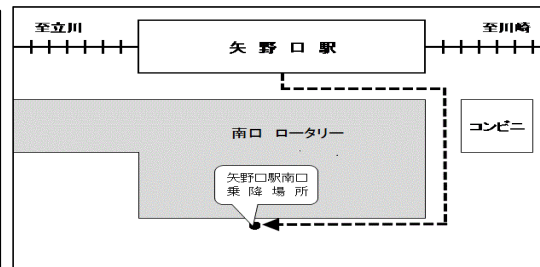

早稲田アカデミー主催学校説明会 無料送迎用 スクールバスダイヤ

6月30日(木)

【来校時】

時間	京王線	J R 南武線	J R 中央線
	飛田給駅北口 発	矢野口駅南口 発	三鷹駅北口 発
9時	50 55	40 50 55 59	35 40 45 50 55 59
10時	0 5 10 14		

【下校時】

時間	京王線・J R 南武線	J R 中央線
	調布駅南口経由矢野口駅南口行	三鷹駅北口 行
12時	5 10 20 35 45 50 55	5 10 20 35 45 50 55

注意事項

※1 乗車時間は飛田給駅から約10分、矢野口駅・三鷹駅から約25分となりますが、交通事情により遅れる場合があります。

※2 上履き及び外履き入れを必ずご持参ください。

※3 本校に駐車場、駐輪場はありませんので、スクールバス又は路線バス等の公共交通機関をご利用ください。近隣の駐輪・駐車はご遠慮ください。

※4 混雑のため乗り切れない場合があります。その場合でも増便はありません。ご了承ください。また、併せて路線バスもご利用ください。

路線バスの詳細はこちら<http://www.meiji.ac.jp/ko_chu/about/access.html>

【各駅のバス乗降場所案内図】

矢野口駅南口

以上