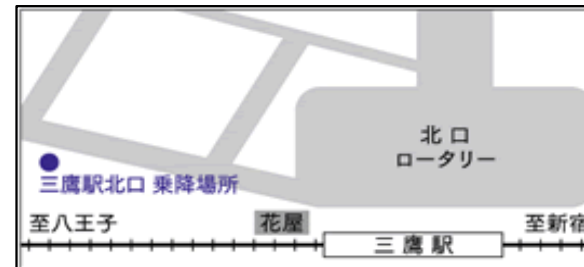

路線バスの詳細はこちらhttp://www.meiji.ac.jp/ko_chu/about/access.html

【各駅のバス乗降場所案内図】

飛田給駅北口

矢野口駅南口

三鷹駅北口

以上