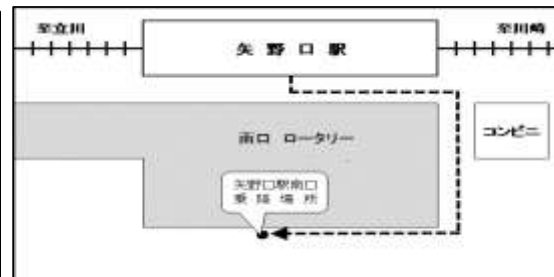

SAPIX主催学校説明会 無料送迎用 スクールバスダイヤ

7月14日(木)

【来校時】

時間	京王線 飛田給駅北口 発	J R 南武線 矢野口駅南口 発	J R 中央線 三鷹駅北口 発
9時	50 55	40 50 55 59	35 40 45 50 55 59
10時	0 5 10 14		

【下校時】

時間	京王線・J R 南武線 調布駅南口経由矢野口駅南口行	J R 中央線 三鷹駅北口 行
12時	5 10 20 35 45 50 55	5 10 20 35 45 50 55

注意事項

※1 乗車時間は飛田給駅から約10分、矢野口駅・三鷹駅から約25分となりますが、交通事情により遅れる場合があります。

※2 上履き及び外履き入れを必ずご持参ください。

※3 本校に駐車場、駐輪場はありませんので、スクールバス又は路線バス等の公共交通機関をご利用ください。学校周辺の駐輪・駐車はご遠慮ください。

※4 混雑のため乗り切れない場合があります。その場合でも増便はありません。ご了承ください。また、併せて路線バスもご利用ください。

路線バスの詳細はこちら<http://www.meiji.ac.jp/ko_chu/about/access.html>

【各駅のバス乗降場所案内図】

矢野口駅南口

以上