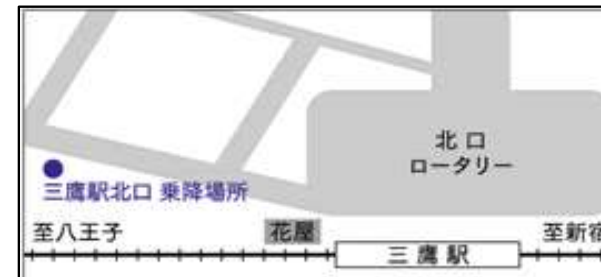

路線バスの詳細はこちらhttp://www.meiji.ac.jp/ko_chu/about/access.html

【各駅のバス乗降場所案内図】

飛田給駅北口

矢野口駅南口

三鷹駅北口

以上