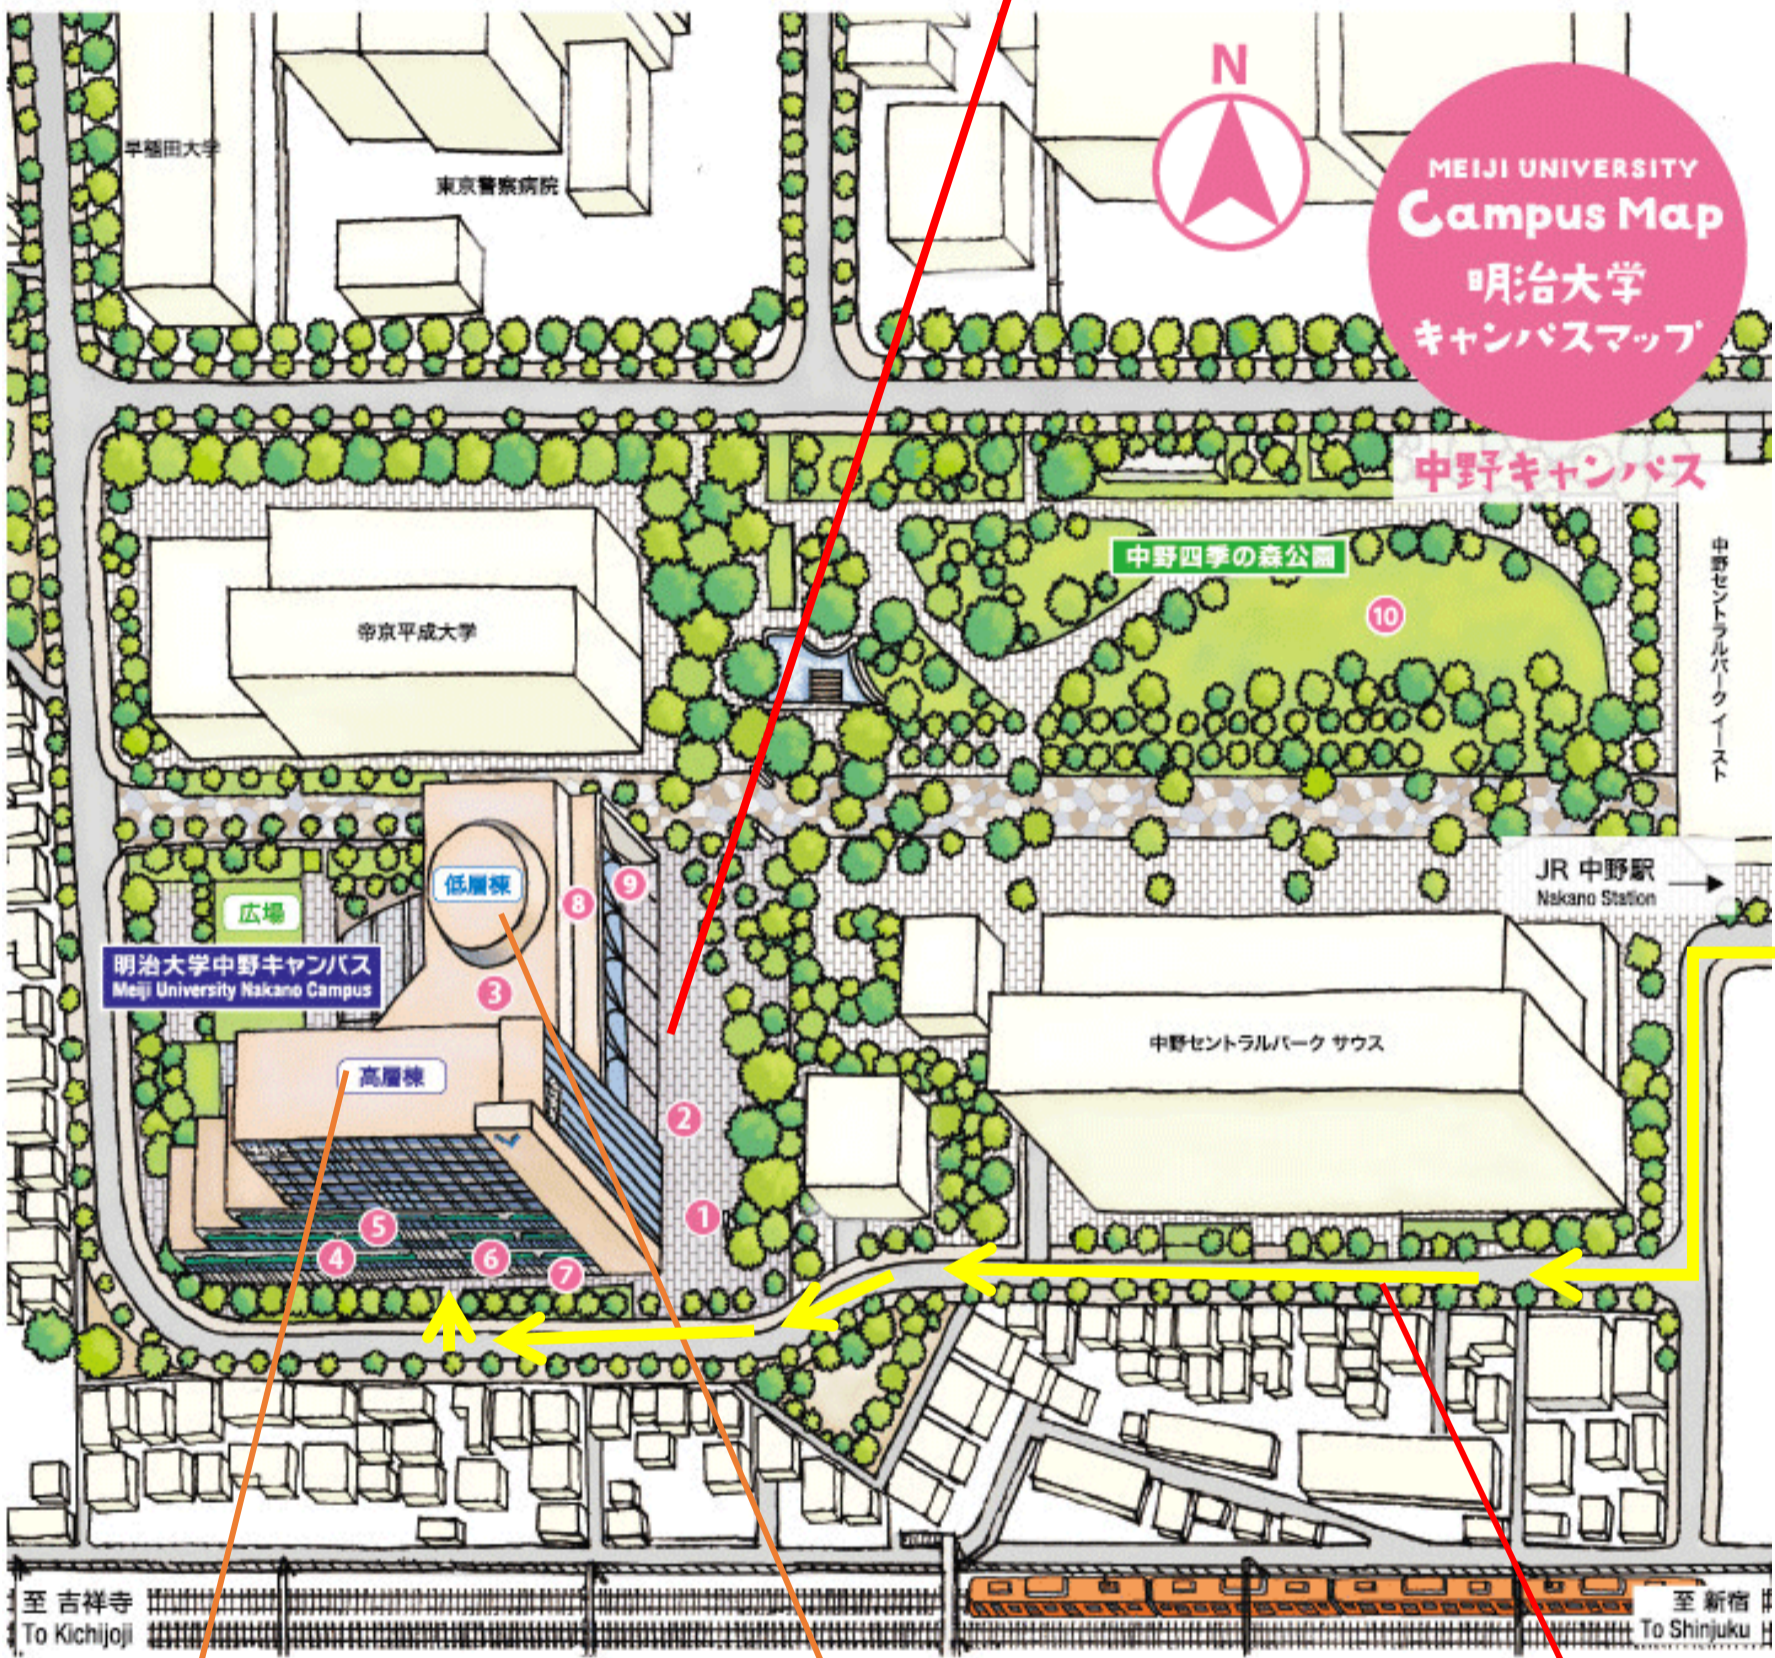

バリアフリーマップ (中野キャンパス)

凡 例	
	エレベータ
	多目的トイレ
	AED

校舎内とその周辺は段差が少なく、フラットな作りになっています

高層棟 

-  ...1~7・9・11・13 階
(1・5 階の多目的トイレにおむつ替え台設置)
-  ...1・6・9 階

低層棟 

-  ...1 階
-  ...図書館、2・5 階

JR 中野駅から ← の道路に点字ブロックが設置されています