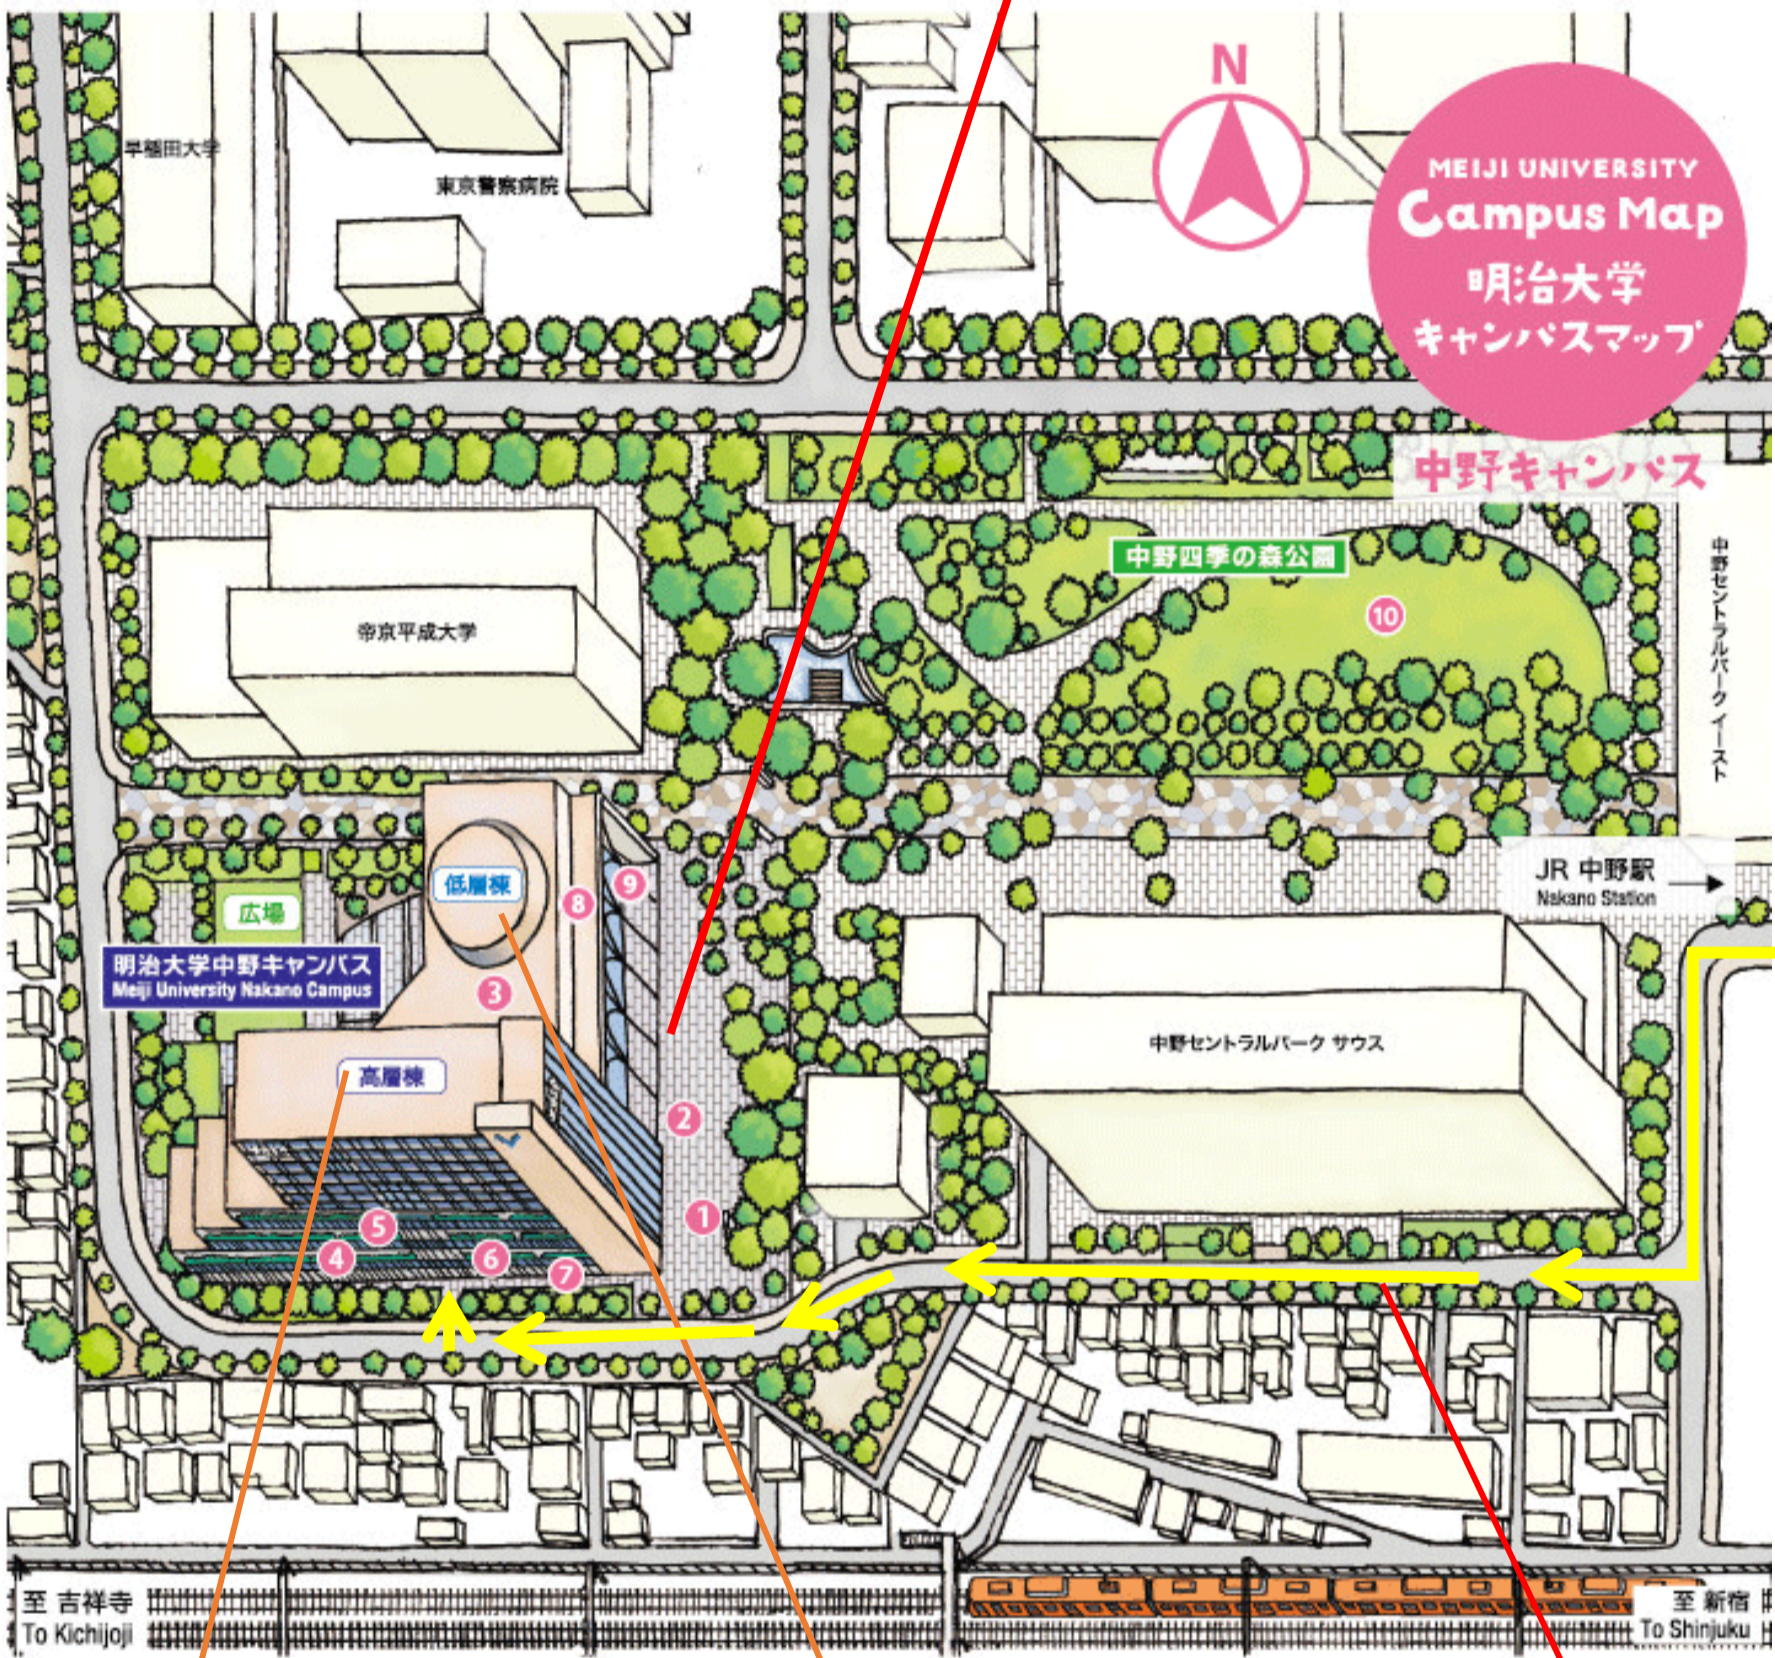

バリアフリーマップ (中野キャンパス)

凡 例	
	エレベータ
	多目的トイレ
	AED

校舎内とその周辺は段差が少なく、フラットな作りになっています

高層棟 

-  ...1~7・9・11・13階
(1・5階の多目的トイレにおむつ替え台設置)
-  ...1・6・9・14階

低層棟 

-  ...1階
-  ...図書館、2・5階

JR 中野駅から ← の道路に点字ブロックが設置されています