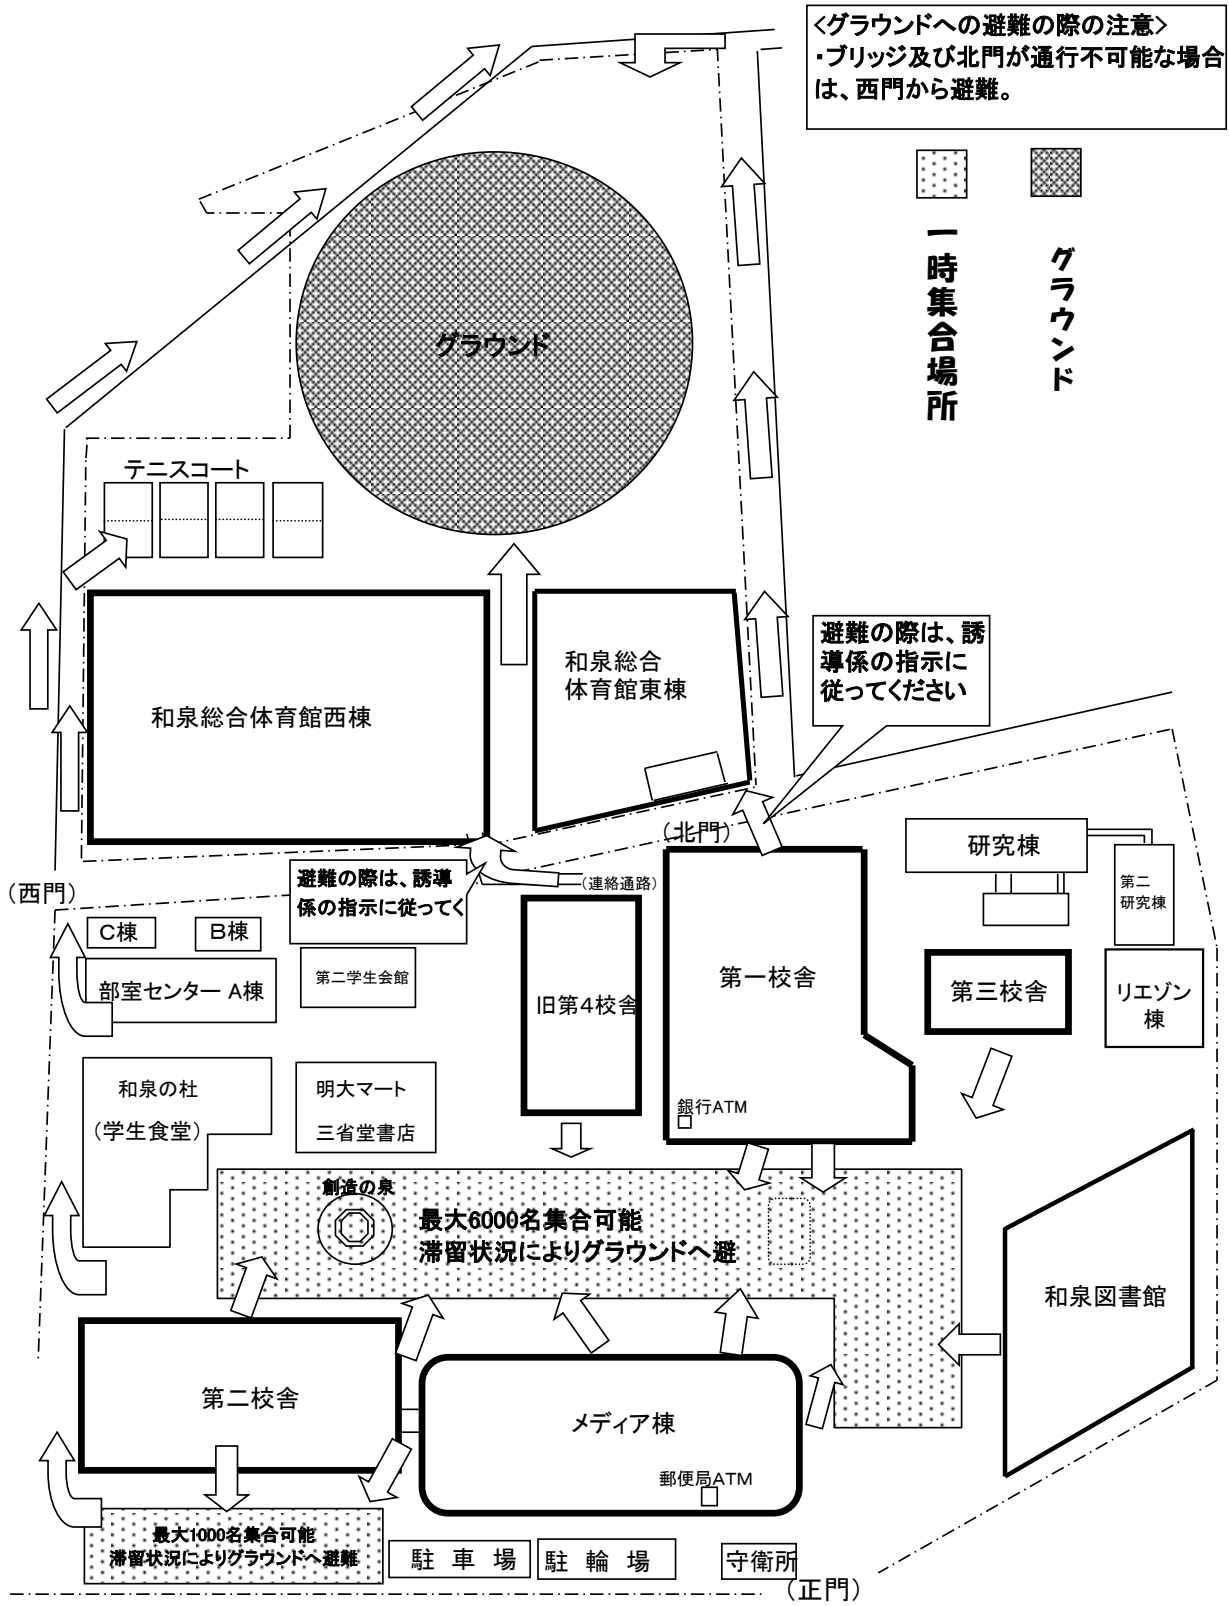

# 和泉キャンパス

至八王子 ←

甲州街道(国道20号線), 首都高速4号線

→ 至新宿