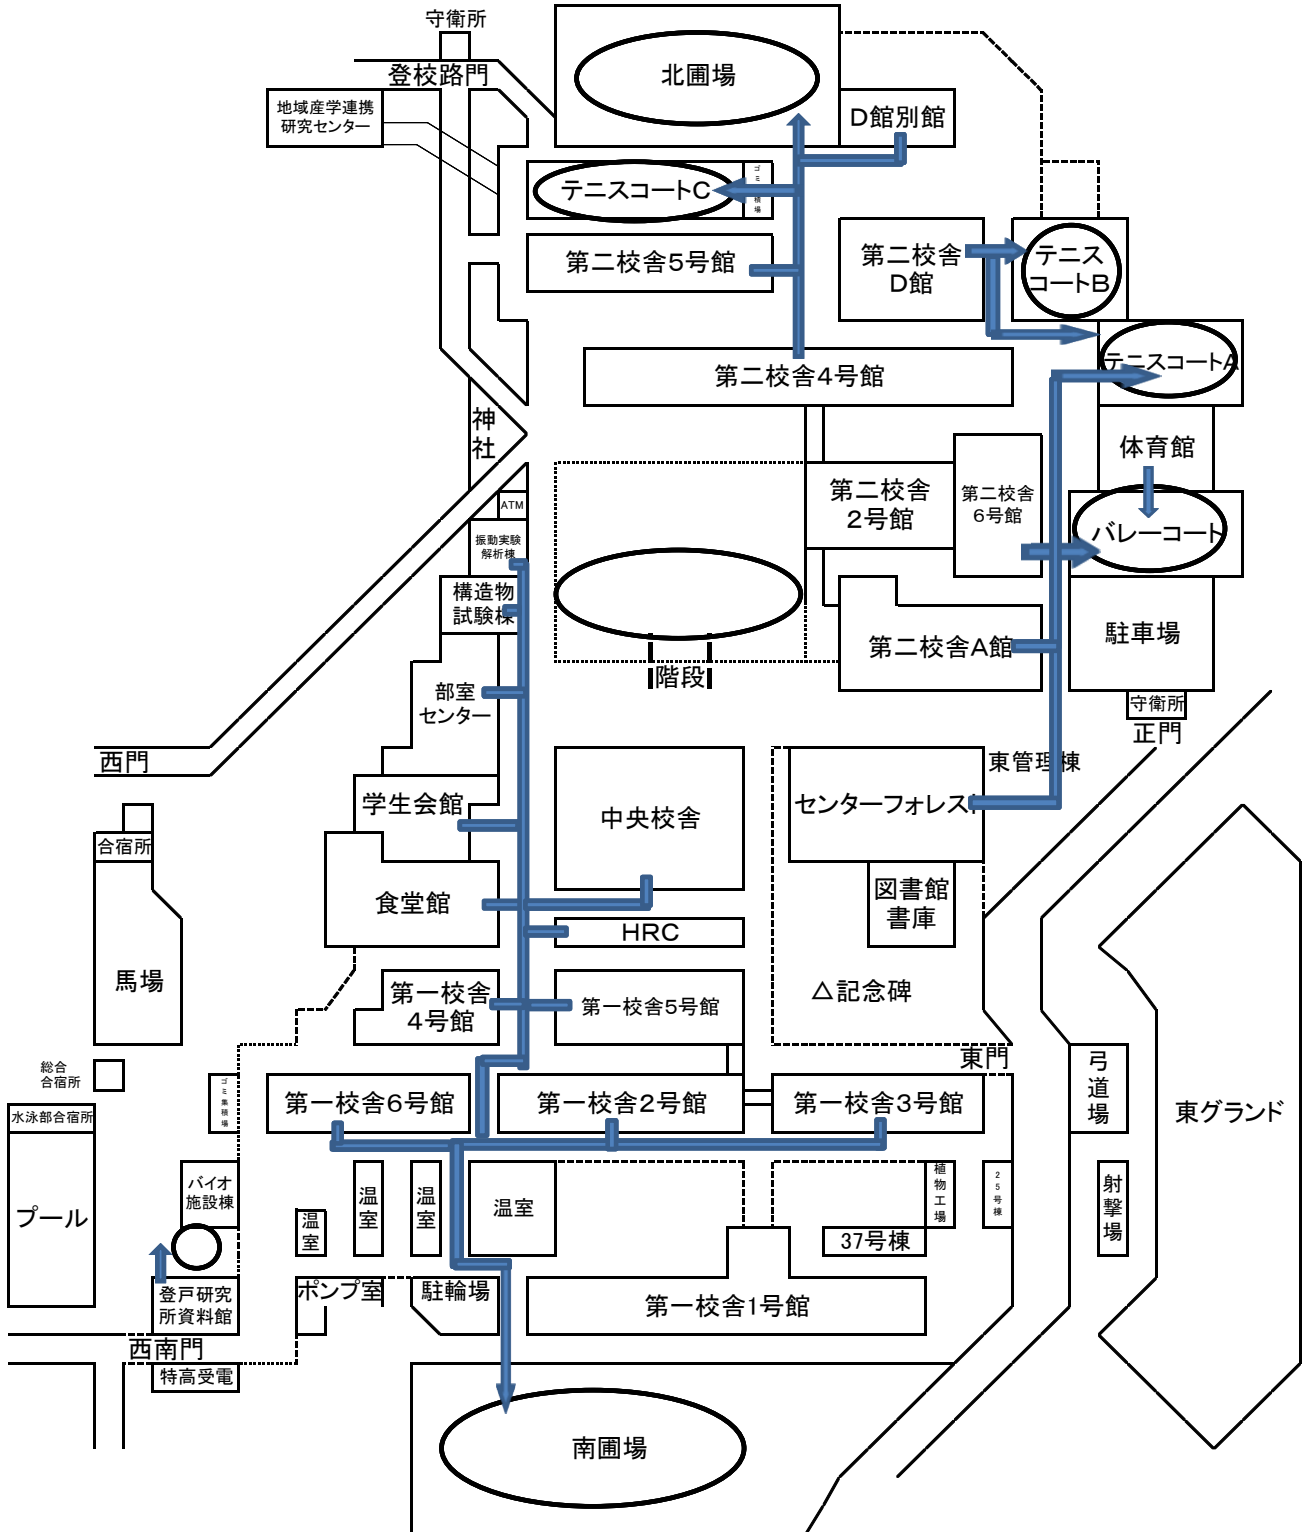

# 屋外一時集合場所

至向ヶ丘遊園駅

小田急線

至生田駅

○印が屋外一時集合場所です