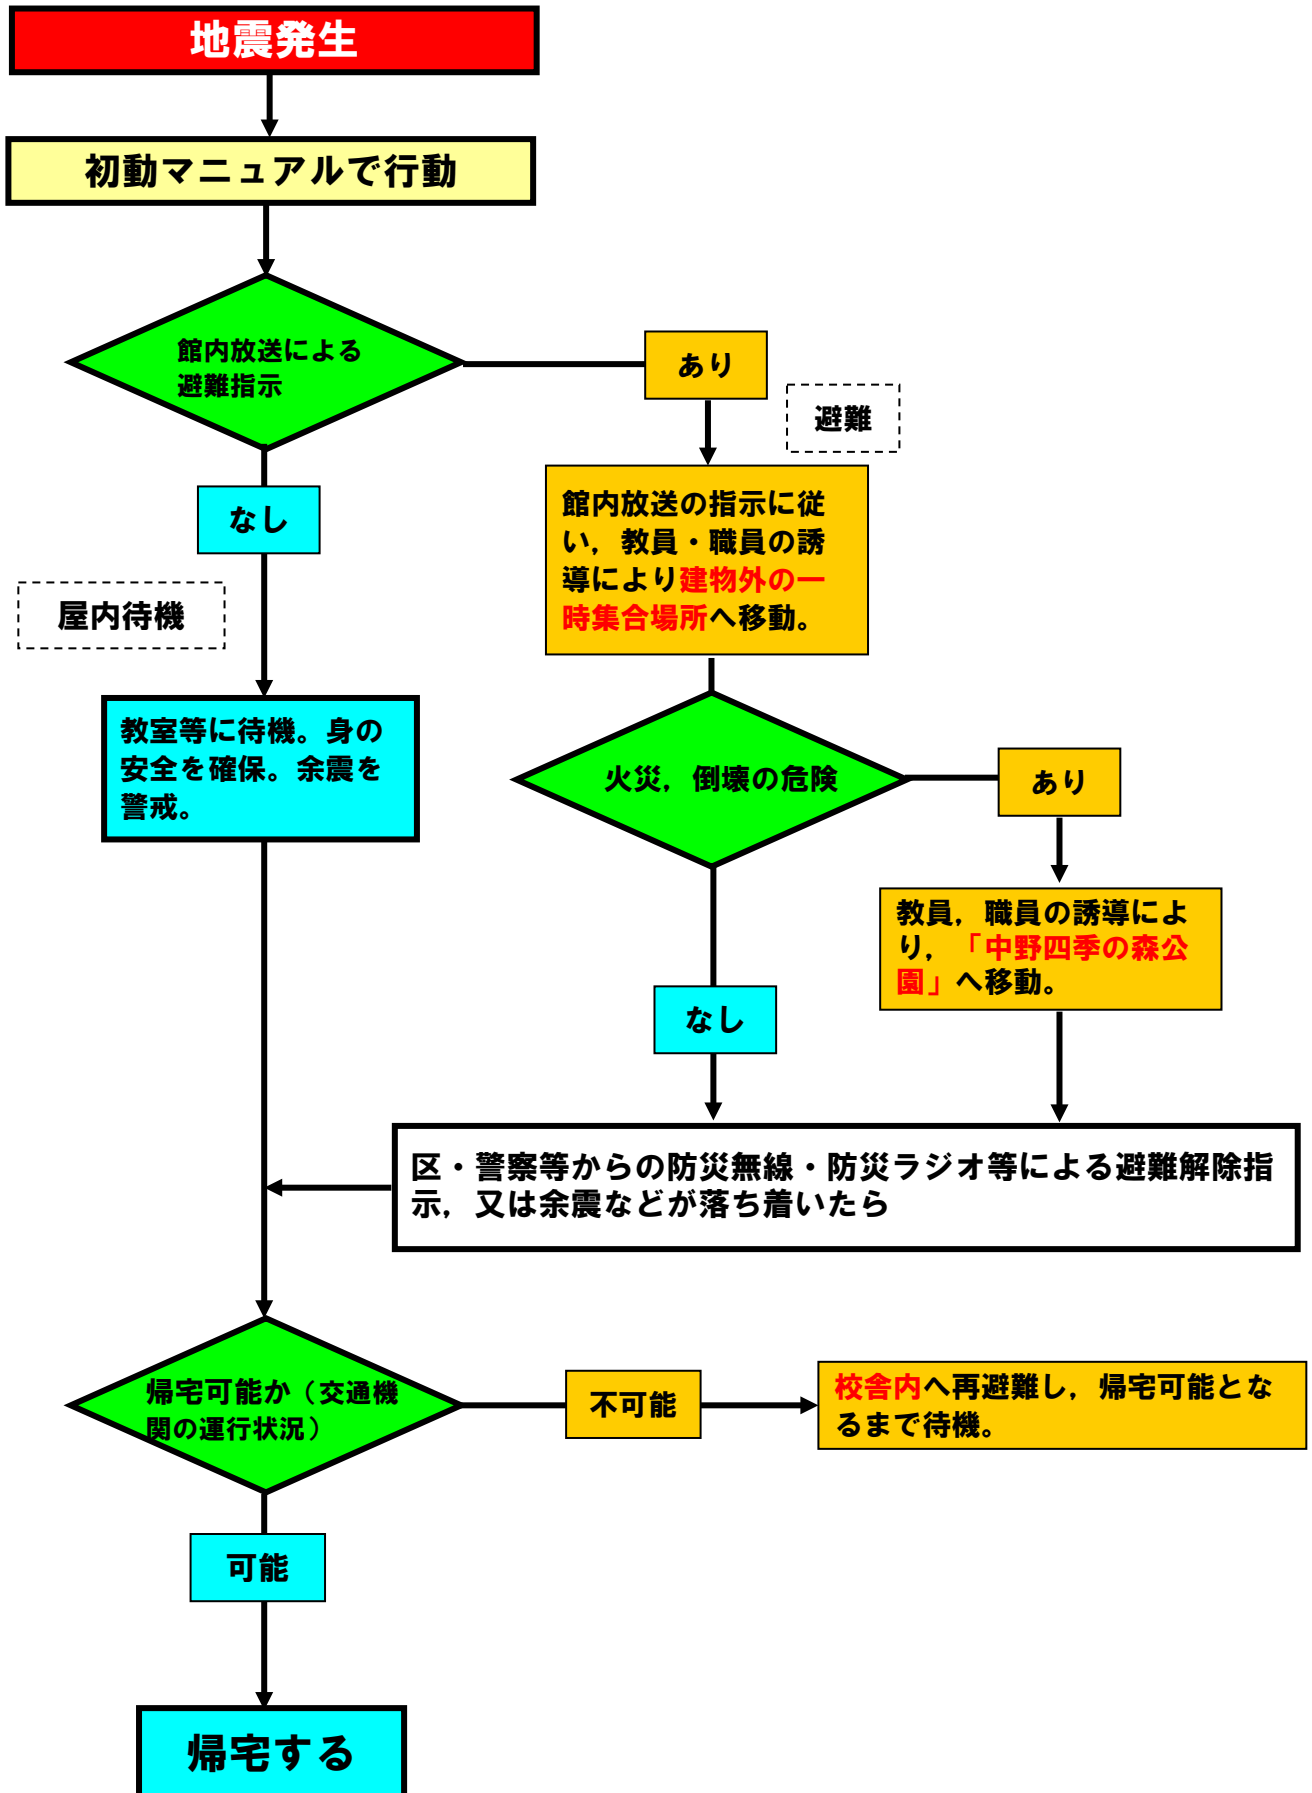

大地震発生時の避難マニュアル (中野キャンパス) 【学生用】

大地震発生時の初動マニュアル

地震発生時の行動

- (1) **身の安全の確保！(落下物に注意)**
机の下などへ！書棚・ロッカー等の備品から離れる。

地震直後の行動

- (1) **余震に注意** 天吊りプロジェクタやガラスからは離れる。
- (2) **火の元確認。初期消火！**
出火した時は、落ち着いて消火活動と防災センターへの通報
- (3) **避難口の確保、避難場所の確認**
出入口等を開け、逃げ道を確認
あわてて外部に出るとかえって危険な場合がある。
- (4) **館内放送に注意、その指示に従う。**
- (5) **教室の安全を確認**
声をかける、ケガ人がいないか確認

地震後の行動

- (1) **教職員、館内放送の指示に従う。**
傷病人がないか再度確認し、いた場合は、防災センターに通報する。
- (2) **教室の安全再確認**

以下、大規模地震発生時の避難フローへ

緊急連絡先：防災センター（03-5343-8105）

避難フロー

大地震発生時にはこうしよう

【日常的な備え】

教室内に、地震が発生した場合の対応及び避難経路図を掲出していますので確認してください。エレベーター付近の消火栓扉内には、防災センターに通じる非常電話を設置しています。教室内の電話と併せて確認してください。

※中野キャンパスでは、緊急地震速報端末が設置されており、震度「4」以上の地震が発生すると予測される場合に、緊急地震速報が鳴動する設定となっています。

【地震時の心構え】－落ち着いて行動－

地震時の生命の危険性は、発生した瞬間とその後に起こる火事にあると言われています。大きな揺れでも1～2分です。まずは、身の安全を確保して、落ち着いて行動をしてください。本学の建物は耐震建築がなされており、建物が容易に倒壊するということはないと想定しています。

【地震発生時の行動】－身の安全確保－ <自助>

落下物や転倒物から身の安全を確保するため、机の下に隠れたり、天吊りプロジェクター、窓ガラス、自動販売機やロッカーなどから離れるようにしてください。

【地震直後の行動】－避難口の確保と火の始末－

小さな揺れのときや大きな揺れがおさまったときに、出入口を開けて避難口を確保し、速やかに火の始末を行ってください。

【地震後の行動】－状況確認と救出・消火－ <共助>

余震に注意しながら、周りの状況を確認し、傷病人等助けを必要とする人や、火災を発見したら、周りの人と協力して対応するとともに、防災センターにも連絡をしてください。（防災センターから119番通報します。）消火の際は、身の安全を第一に考え、消火器では消えないような火災のときは、無理に消そうとせず直ちに避難してください。