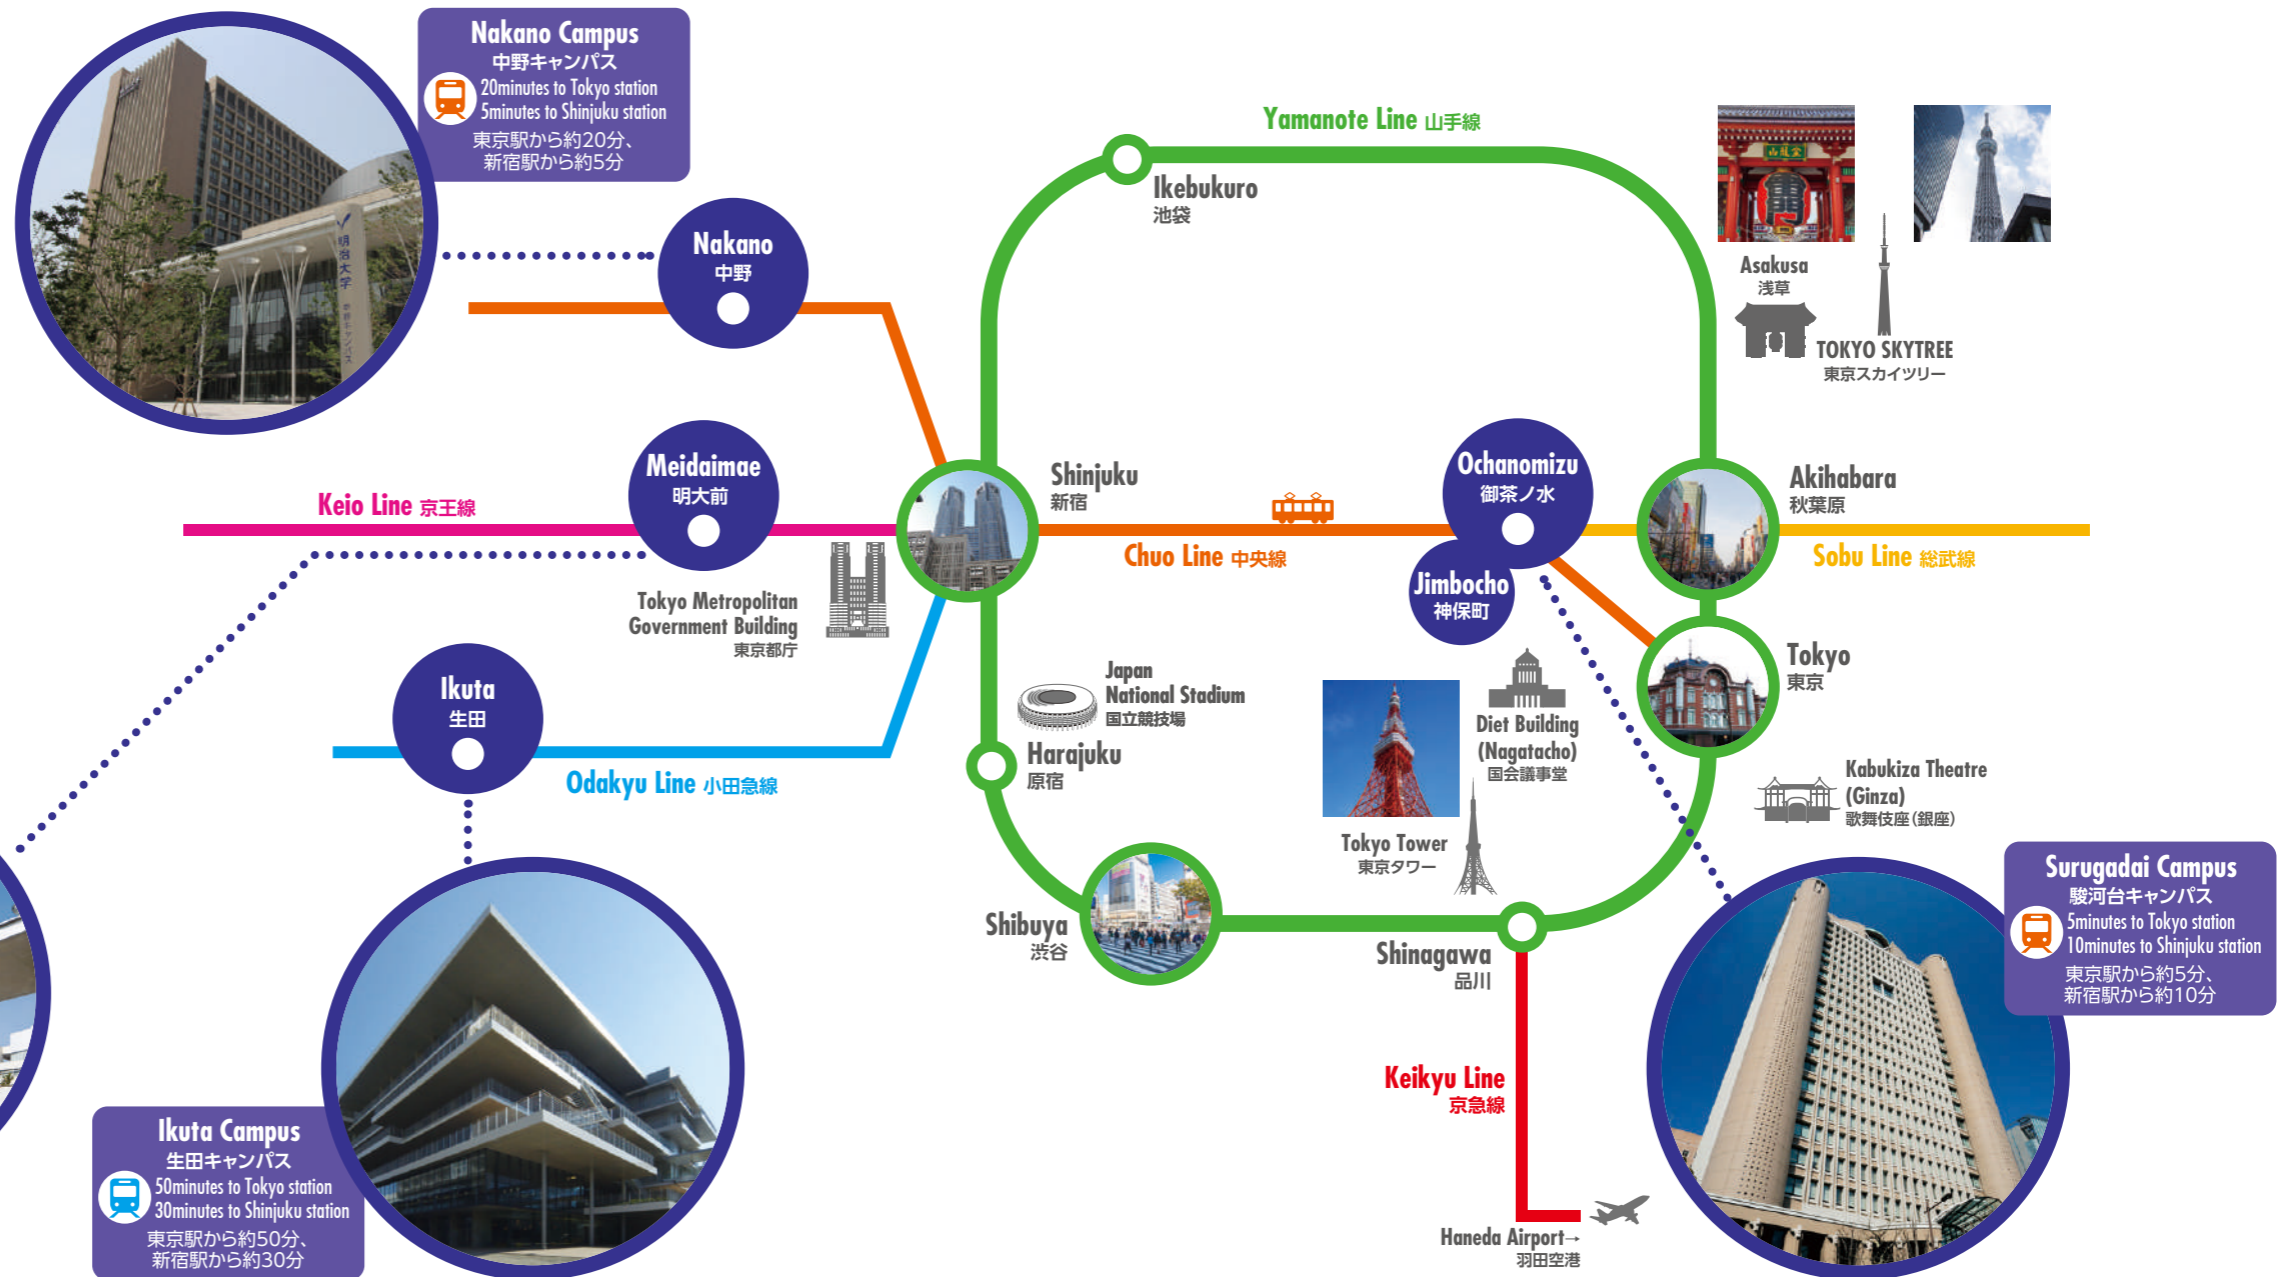

46

Graduate Prime Ministers
首相2人輩出

2
Prime Ministers

Courses for Working Adults
社会人が受講できる講座

330

From Tokyo Station
東京駅から

5 Minutes

Certified Clubs
公認サークル

330

Mascot
マスコット

The 1

Touch the Heart of Tokyo

Meiji University is right in the middle of Tokyo, the political, economic, commercial, academic, and cultural center of Japan. Over 37 million people—about one-third of all Japanese—live in Tokyo and the area around Tokyo, making it the largest of the world’s megalopolises. But as much as Tokyo’s go-go movement of goods, capital and information makes for a dynamic and exciting, almost theme-park-like atmosphere, the city also preserves its traditional culture and history. Modernity amidst tradition—Tokyo has it all.

政治・経済・商業・学術・文化の中心であるメガロポリス、東京。都三県の人口は3,700万人を超え、これは日本の人口の約3分の1にあたります。多様な人、膨大なモノと情報が集積し、常にダイナミックな変動が起きている一方で、江戸文化や機かしき伝統をも内包する、まるでそれ自体が巨大なテーマパークのような刺激にあふれる国際都市。明治大学はこの東京の中心に位置する「都心型大学」です。

Izumi Campus
和泉キャンパス
25minutes to Tokyo station
10minutes to Shinjuku station
東京駅から約25分、
新宿駅から約10分

Ikuta Campus
生田キャンパス
50minutes to Tokyo station
30minutes to Shinjuku station
東京駅から約50分、
新宿駅から約30分

Nakano Campus
中野キャンパス
20minutes to Tokyo station
5minutes to Shinjuku station
東京駅から約20分、
新宿駅から約5分

Surugadai Campus
駿河台キャンパス
5minutes to Tokyo station
10minutes to Shinjuku station
東京駅から約5分、
新宿駅から約10分