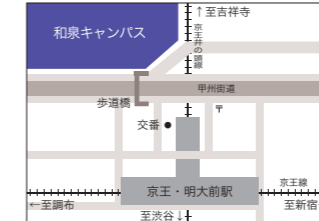

キャンパスライフを思い描こう!

MeijiNOW

明治大学公式 Instagram  
@meiji\_university  
合格のヒントがここに。  
フォローして受験戦略を確認!

アクセスマップ

各キャンパス所在地・交通案内図

1 駿河台キャンパス

国際日本学部を除く、文系6学部の3・4年生が学ぶ  
〒101-8301  
東京都千代田区神田駿河台1-1  
御茶ノ水駅下車徒歩約3分/新御茶ノ水駅  
下車徒歩約5分/神保町駅下車徒歩約5分  
羽田空港利用の場合:羽田空港→浜松町駅→  
東京駅→御茶ノ水駅

2 和泉キャンパス

国際日本学部を除く、文系6学部の1・2年生が学ぶ  
〒168-8555  
東京都杉並区永福1-9-1  
明大前駅下車徒歩約5分  
羽田空港利用の場合:羽田空港→品川駅→  
渋谷駅→明大前駅

3 生田キャンパス

理工学部・農学部の1~4年生が学ぶ  
〒214-8571  
神奈川県川崎市多摩区東三田1-1-1  
生田駅(準急・通勤準急・各駅停車)下車  
南口徒歩約10分  
羽田空港利用の場合:羽田空港→京急川崎駅→  
川崎駅→登戸駅→生田駅

4 中野キャンパス

国際日本学部・総合数理学部の1~4年生が学ぶ  
〒164-8525  
東京都中野区中野4-21-1  
中野駅下車徒歩約8分  
羽田空港利用の場合:羽田空港→品川駅→  
新宿駅→中野駅

問い合わせ

各種問い合わせ先一覧

[窓口事務取扱時間]  
月曜～金曜  
駿河台・和泉・生田キャンパス  
9:00～11:30/12:30～16:30  
中野キャンパス  
9:00～11:30/12:30～17:00  
土曜  
全キャンパス共通 9:00～12:00  
※日曜、祝日および大学の休業日を除く。