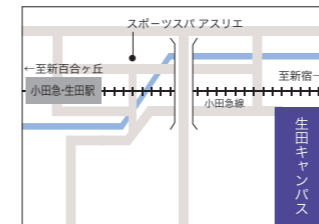

キャンパスライフを思い描こう!

MeijiNOW

明治大学公式 Instagram  
@meiji\_university  
合格のヒントがここに。  
フォローして受験戦略を確認!

アクセスマップ

各キャンパス所在地・交通案内図

1 駿河台キャンパス

国際日本学部を除く、文系6学部の3・4年生が学ぶ  
〒101-8301  
東京都千代田区神田駿河台1-1  
御茶ノ水駅下車徒歩約3分/新御茶ノ水駅  
下車徒歩約5分/神保町駅下車徒歩約5分  
羽田空港利用の場合:羽田空港→浜松町駅→  
東京駅→御茶ノ水駅

2 和泉キャンパス

国際日本学部を除く、文系6学部の1・2年生が学ぶ  
〒168-8555  
東京都杉並区永福1-9-1  
明大前駅下車徒歩約5分  
羽田空港利用の場合:羽田空港→品川駅→  
渋谷駅→明大前駅

3 生田キャンパス

理工学部・農学部の1~4年生が学ぶ  
〒214-8571  
神奈川県川崎市多摩区東三田1-1-1  
生田駅(準急・通勤準急・各駅停車)下車  
南口徒歩約10分  
羽田空港利用の場合:羽田空港→京急川崎駅→  
川崎駅→登戸駅→生田駅