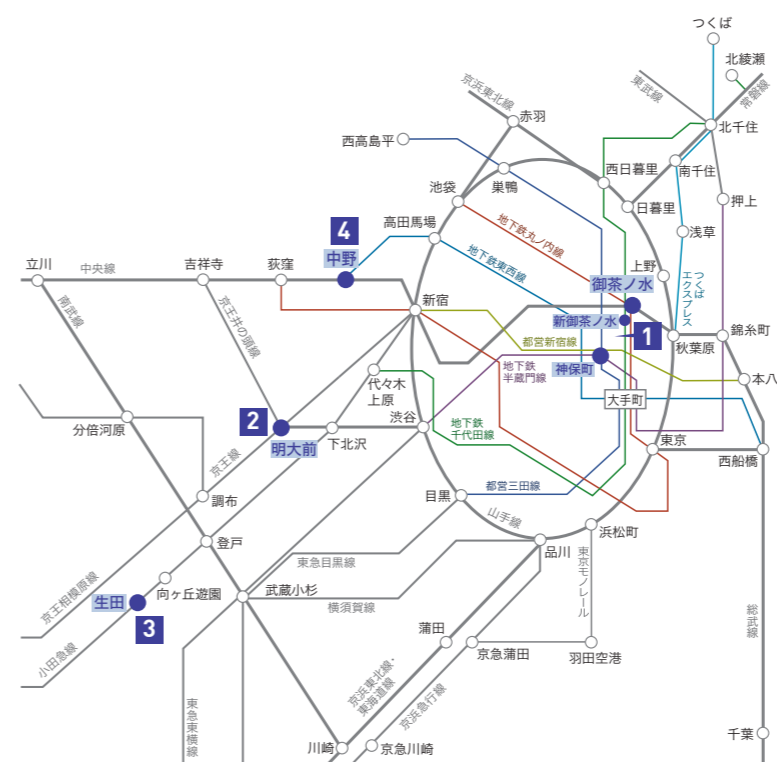

キャンパスライフを思い描こう!

MeijiNOW

明治大学公式 Instagram  
@meiji\_university  
合格のヒントがここに。  
フォローして受験戦略を確認!

アクセスマップ

各キャンパス所在地・交通案内図

1 駿河台キャンパス

国際日本学部を除く、文系6学部の3・4年生が学ぶ  
〒101-8301  
東京都千代田区神田駿河台1-1  
御茶ノ水駅下車徒歩約3分/新御茶ノ水駅  
下車徒歩約5分/神保町駅下車徒歩約5分  
羽田空港利用の場合:羽田空港→浜松町駅→  
東京駅→御茶ノ水駅

2 和泉キャンパス

国際日本学部を除く、文系6学部の1・2年生が学ぶ  
〒168-8555  
東京都杉並区永福1-9-1  
明大前駅下車徒歩約5分  
羽田空港利用の場合:羽田空港→品川駅→  
渋谷駅→明大前駅

3 生田キャンパス

理工学部・農学部の1~4年生が学ぶ  
〒214-8571  
神奈川県川崎市多摩区東三田1-1-1  
生田駅(準急・通勤準急・各駅停車)下車  
南口徒歩約10分  
羽田空港利用の場合:羽田空港→京急川崎駅→  
川崎駅→登戸駅→生田駅

4 中野キャンパス

国際日本学部・総合数理学部の1~4年生が学ぶ  
〒164-8525  
東京都中野区中野4-21-1  
中野駅下車徒歩約8分  
羽田空港利用の場合:羽田空港→品川駅→  
新宿駅→中野駅

問い合わせ

各種問い合わせ先一覧

[窓口事務取扱時間]  
月曜～金曜  
駿河台・和泉・生田キャンパス  
9:00～11:30/12:30～16:30  
中野キャンパス  
9:00～11:30/12:30～17:00  
土曜  
全キャンパス共通 9:00～12:00  
※日曜、祝日および大学の休業日を除く。