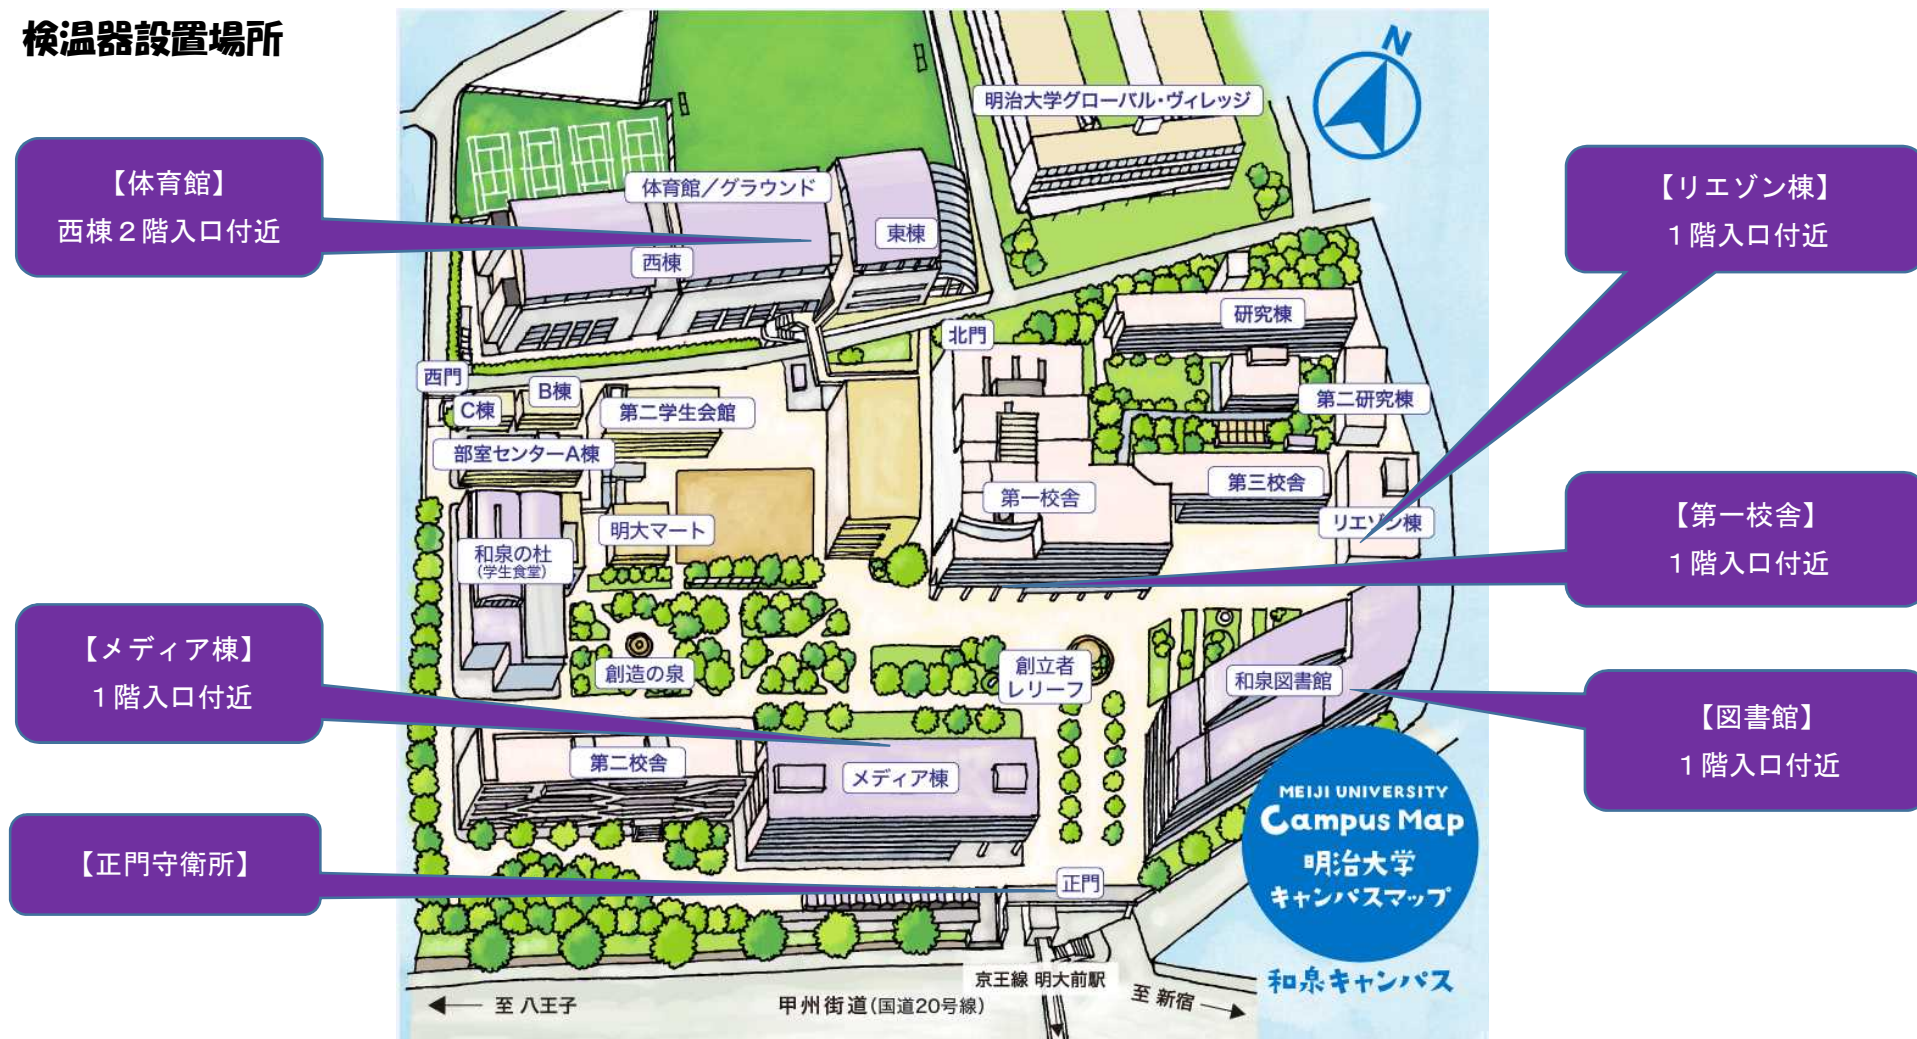

# 【駿河台キャンパス】 検温器設置場所

【猿楽町校舎】  
第1校舎1階入口付近  
第2校舎4階入口付近

【14号館】  
1階入口付近

【グローバルフロント】  
1階入口付近

【アカデミーコモン】  
1階入口付近

【12号館】  
1階入口付近

【学生会館】  
1階入口付近

【研究棟】  
1階守衛所付近  
3階萩の道側入口付近

【リバティタワー】  
1階入口付近  
2階エスカレーター付近

【紫紺館】  
1階入口付近

 キャンパス内の各校舎は「多目的トイレ」「エレベーター」を完備しています。(10号館・猿楽町校舎を除く)

## 【和泉キャンパス】

# 【生田キャンパス】 検温器設置場所

【正門】  
守衛所前

【中央校舎】  
1階南側入口付近

【中央校舎】  
1階北側入口付近

【第二校舎A館】  
1階西側入口付近

【地域産学連携研究センター】  
1階フロア

【第二校舎D館】  
1階西側入口付近

【西北門】  
守衛所前