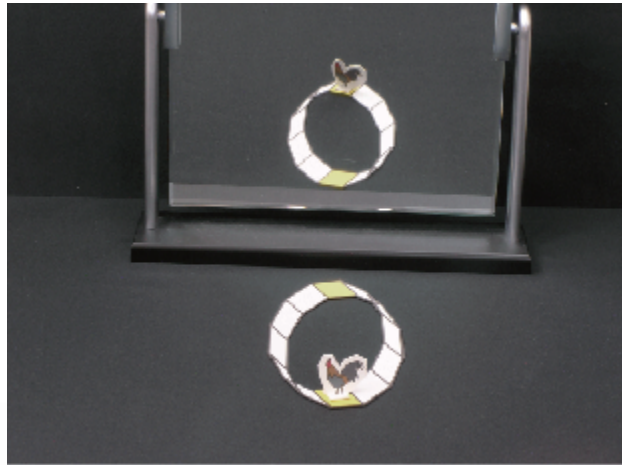

# 飛び乗るニワトリ

設計：杉原厚吉

一番下にいたニワトリが、鏡に映すと  
一番上に飛び乗ります。

この立体は平面図形で、小物の雄鶏だけが本当に立つ立体です。紙工作は、これを切り取るだけです。折ったり、貼ったりする必要はありません。ただ、水平な机の上において、ななめの方角から見てください。