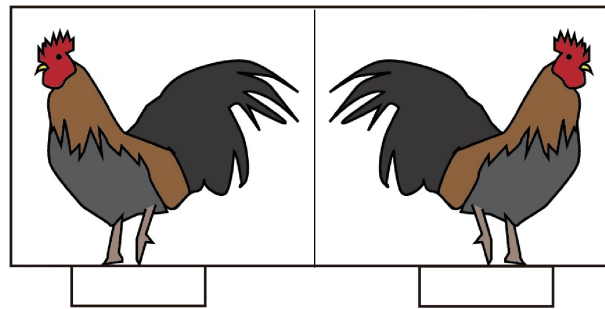

# 飛び乗るニワトリ

設計：杉原厚吉

一番下にいたニワトリが、鏡に映すと  
一番上に飛び乗ります。

この立体は平面図形で、小物の雄鶏だけが本当に立つ立体です。紙工作は、これを切り取るだけです。折ったり、貼ったりする必要はありません。ただ、水平な机の上において、ななめの方角から見てください。