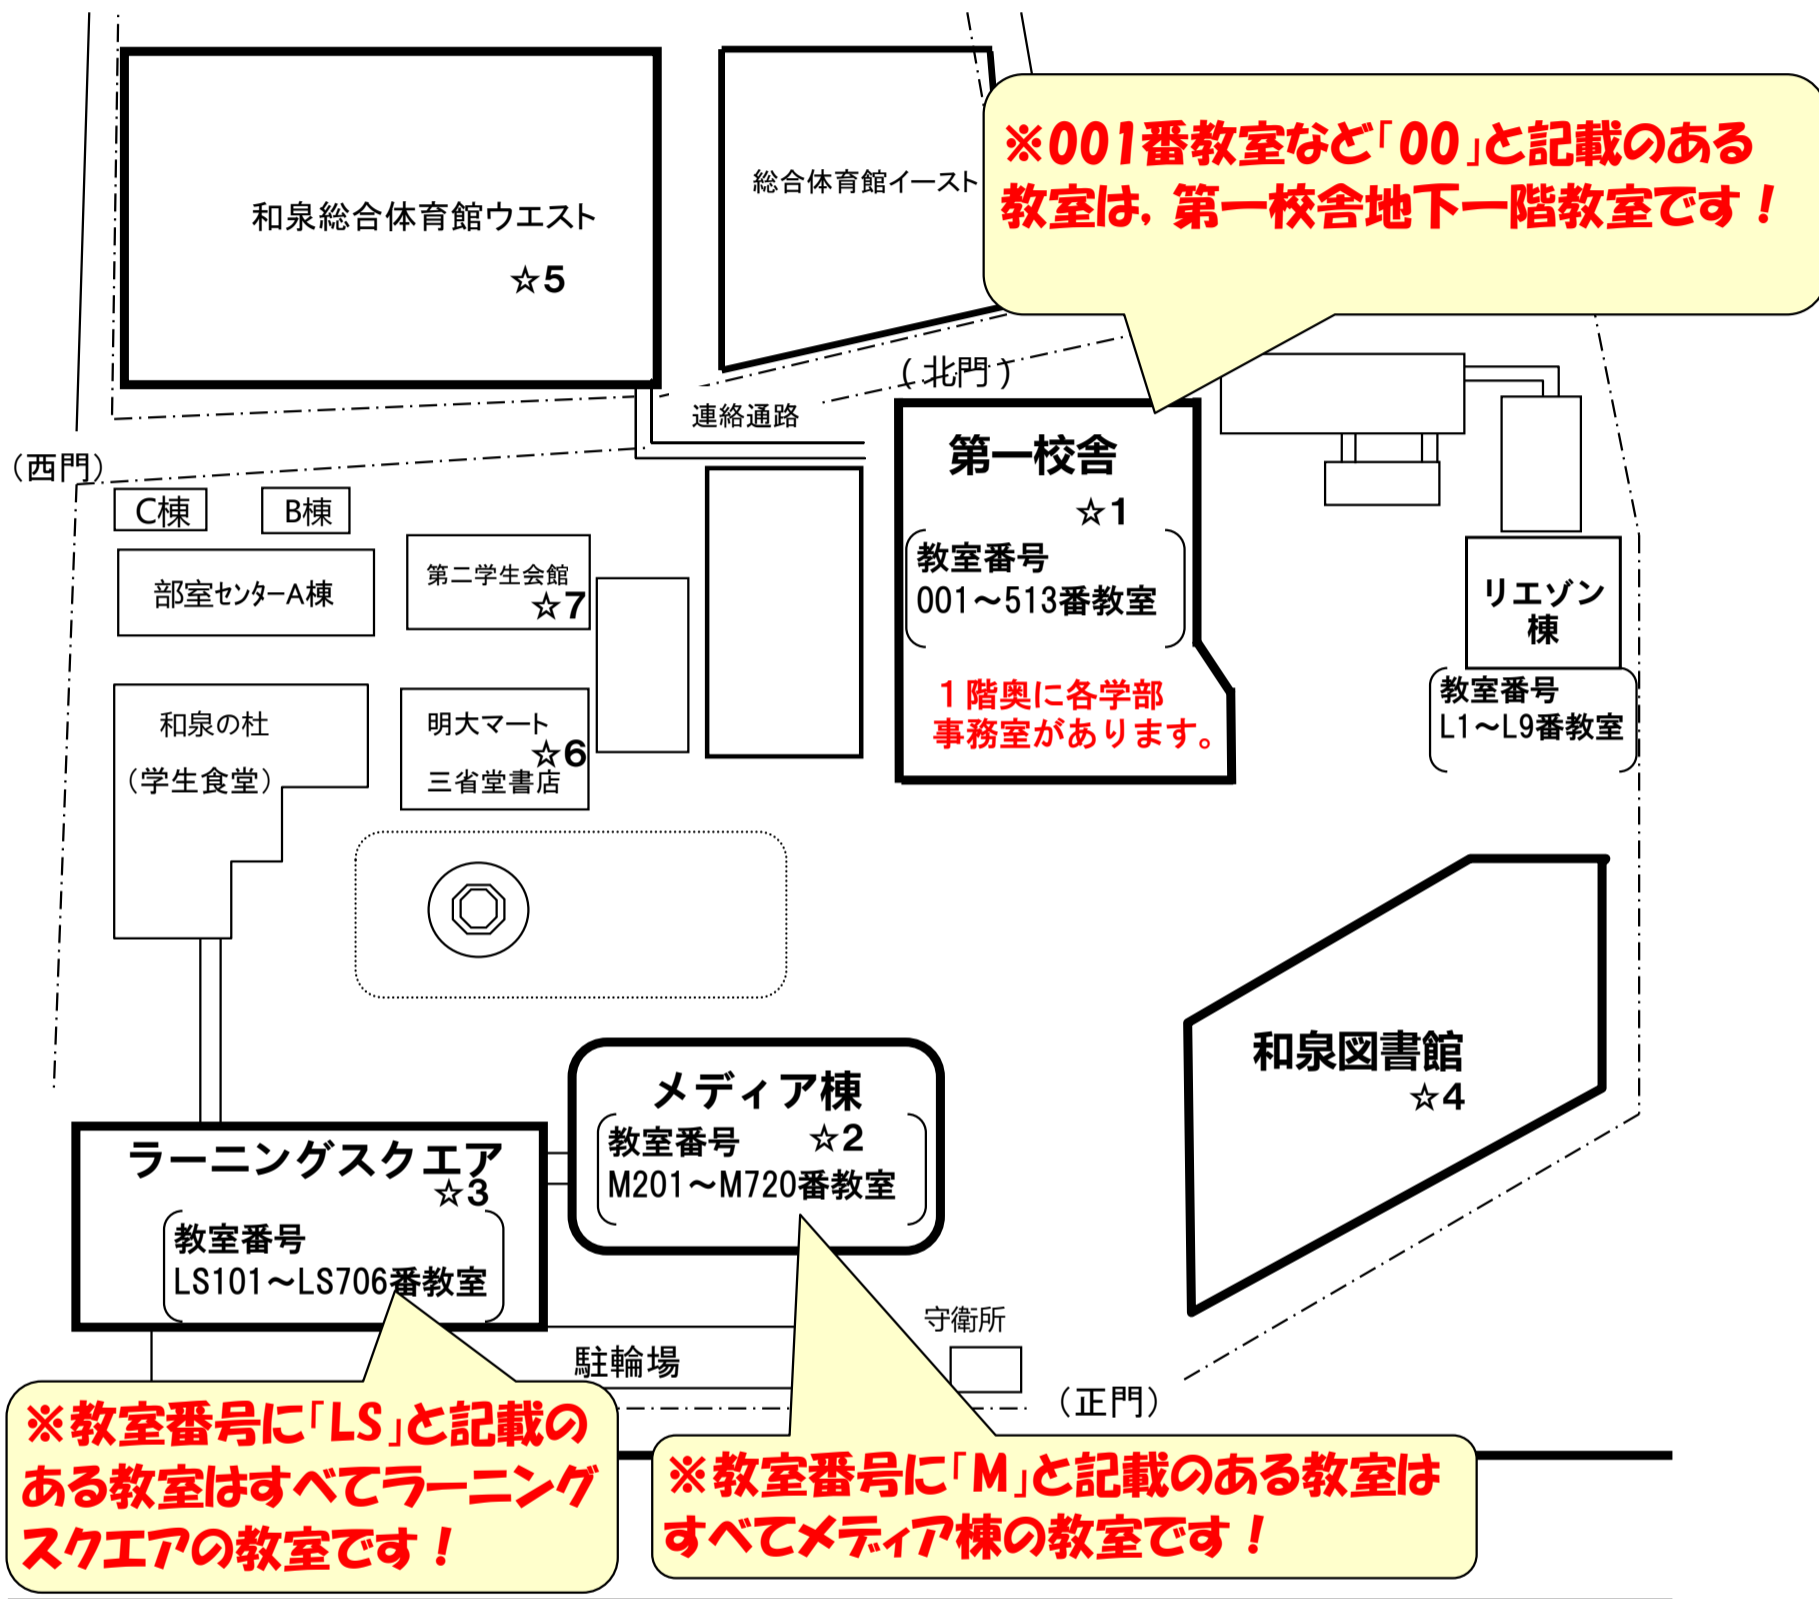

# 和泉キャンパスマップ

## ■事務室・施設案内

☆1：第一校舎
地下1階 ボランティアセンター
1階 和泉教務事務室
法学部・商学部・政治経済学部・
文学部・経営学部・
情報コミュニケーション学部
大学院教養デザイン研究科
和泉学生支援事務室
和泉キャンパス課
国際教育事務室, 海外留学相談窓口
国際交流ラウンジ
就職キャリア支援事務室
資格課程事務室
2階 診療所, 学生相談室

☆2：メディア棟
1階 和泉メディア支援事務室
☆3：ラーニングスクエア
3階 和泉ラーニングサポートベース (学習支援コーナー)
各階 グループボックス
☆4：和泉図書館
1階 和泉図書館事務室
各階 グループ閲覧室
☆5：和泉総合体育館ウエスト (西棟)
2階 和泉教務事務室 (体育)