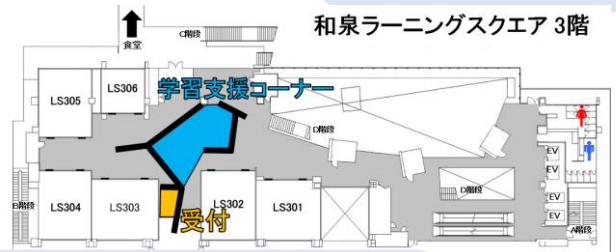

和泉ラーニングスクエア
3階 学習支援コーナー

和泉ラーニングスクエア 3階

学習支援コーナーとは？

皆さんの大学生活を学習面においていろいろな形でサポートする場です。所属学部に関わらず利用することができます。ぜひ活用してください。

誰が相談にのってくれるの？

- 大学院生の助手またはT A (Teaching Assistant) が対応します。
- **予約不要**です。直接来室してください。
- 助手・T Aの支援担当科目・在室時間が決まっていますので、下記時間割表を参照してください。