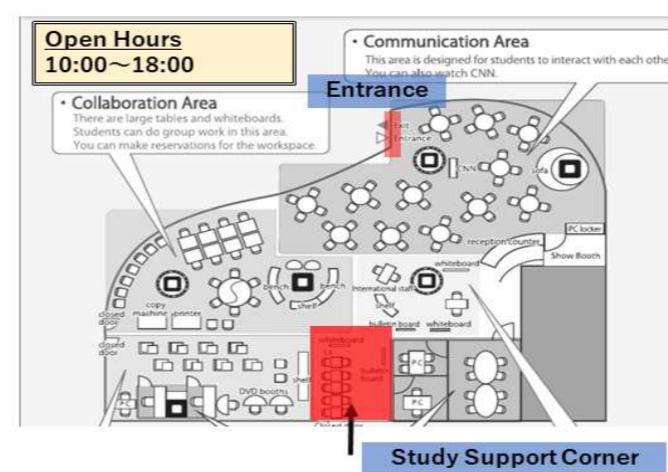

Learning Lounge Study Support Corner (1st Floor)
We offer drop-in tutoring in Learning Lounge.

- Take advantage of the support offered to you by graduate Teaching Assistants (TAs).
- No appointment is necessary—please check the schedule below for TA availability in your subject.
- Open to all students, regardless of faculty.

Subject	Day	Time	Day	Time	
Japanese Language for International Students	Tue	13:30 - 15:10	Wed	15:20 - 17:00	
		15:20 - 17:00	Fri	10:50 - 12:30	
	Wed	13:30 - 15:10			13:30 - 15:10
Daily Life Support for International Students	Mon	15:20 - 17:00	Wed	15:20 - 17:00	
	Tue	13:30 - 15:10	Fri	10:50 - 12:30	
		15:20 - 17:00		15:20 - 17:00	
Wed	13:30 - 15:10				
Language Learning English & German	Mon	10:50 - 12:30 (EN)	Wed	15:20 - 17:00 (EN)	
		15:20 - 17:00 (EN)	Thu	10:50 - 12:30 (EN)	
	Tue	13:30 - 15:10 (DE)		13:30 - 15:10 (EN)	
		15:20 - 17:00 (EN)	Fri	10:50 - 12:30 (EN)	
Wed	13:30 - 15:10 (EN)			13:30 - 15:10 (EN)	
Paper Writing	Tue	13:30 - 15:10	Wed	13:30 - 15:10	
				15:20 - 17:00	
Philosophy · History of Philosophy	Tue	13:30 - 15:10			
Conversational English Skills; Foreign Language Learning Method;	Tue	11:00 - 13:00	Thu	11:00 - 13:00	
	Wed	11:00 - 13:00			
Math	Tue	11:30 - 13:30	Thu	13:30 - 15:30	
	Wed	10:30 - 12:30			
Physics	Mon	12:30 - 14:30			
ICT	Tue	12:30 - 14:30	Thu	11:30 - 13:30	
	Wed	11:30 - 13:30	Fri	12:30 - 14:30	
Japanese thesis correction	【For graduate students】		【For international graduate students】		
	Wed, Thu, Fri		Tue		
	13:00 - 17:00		11:00 - 16:00