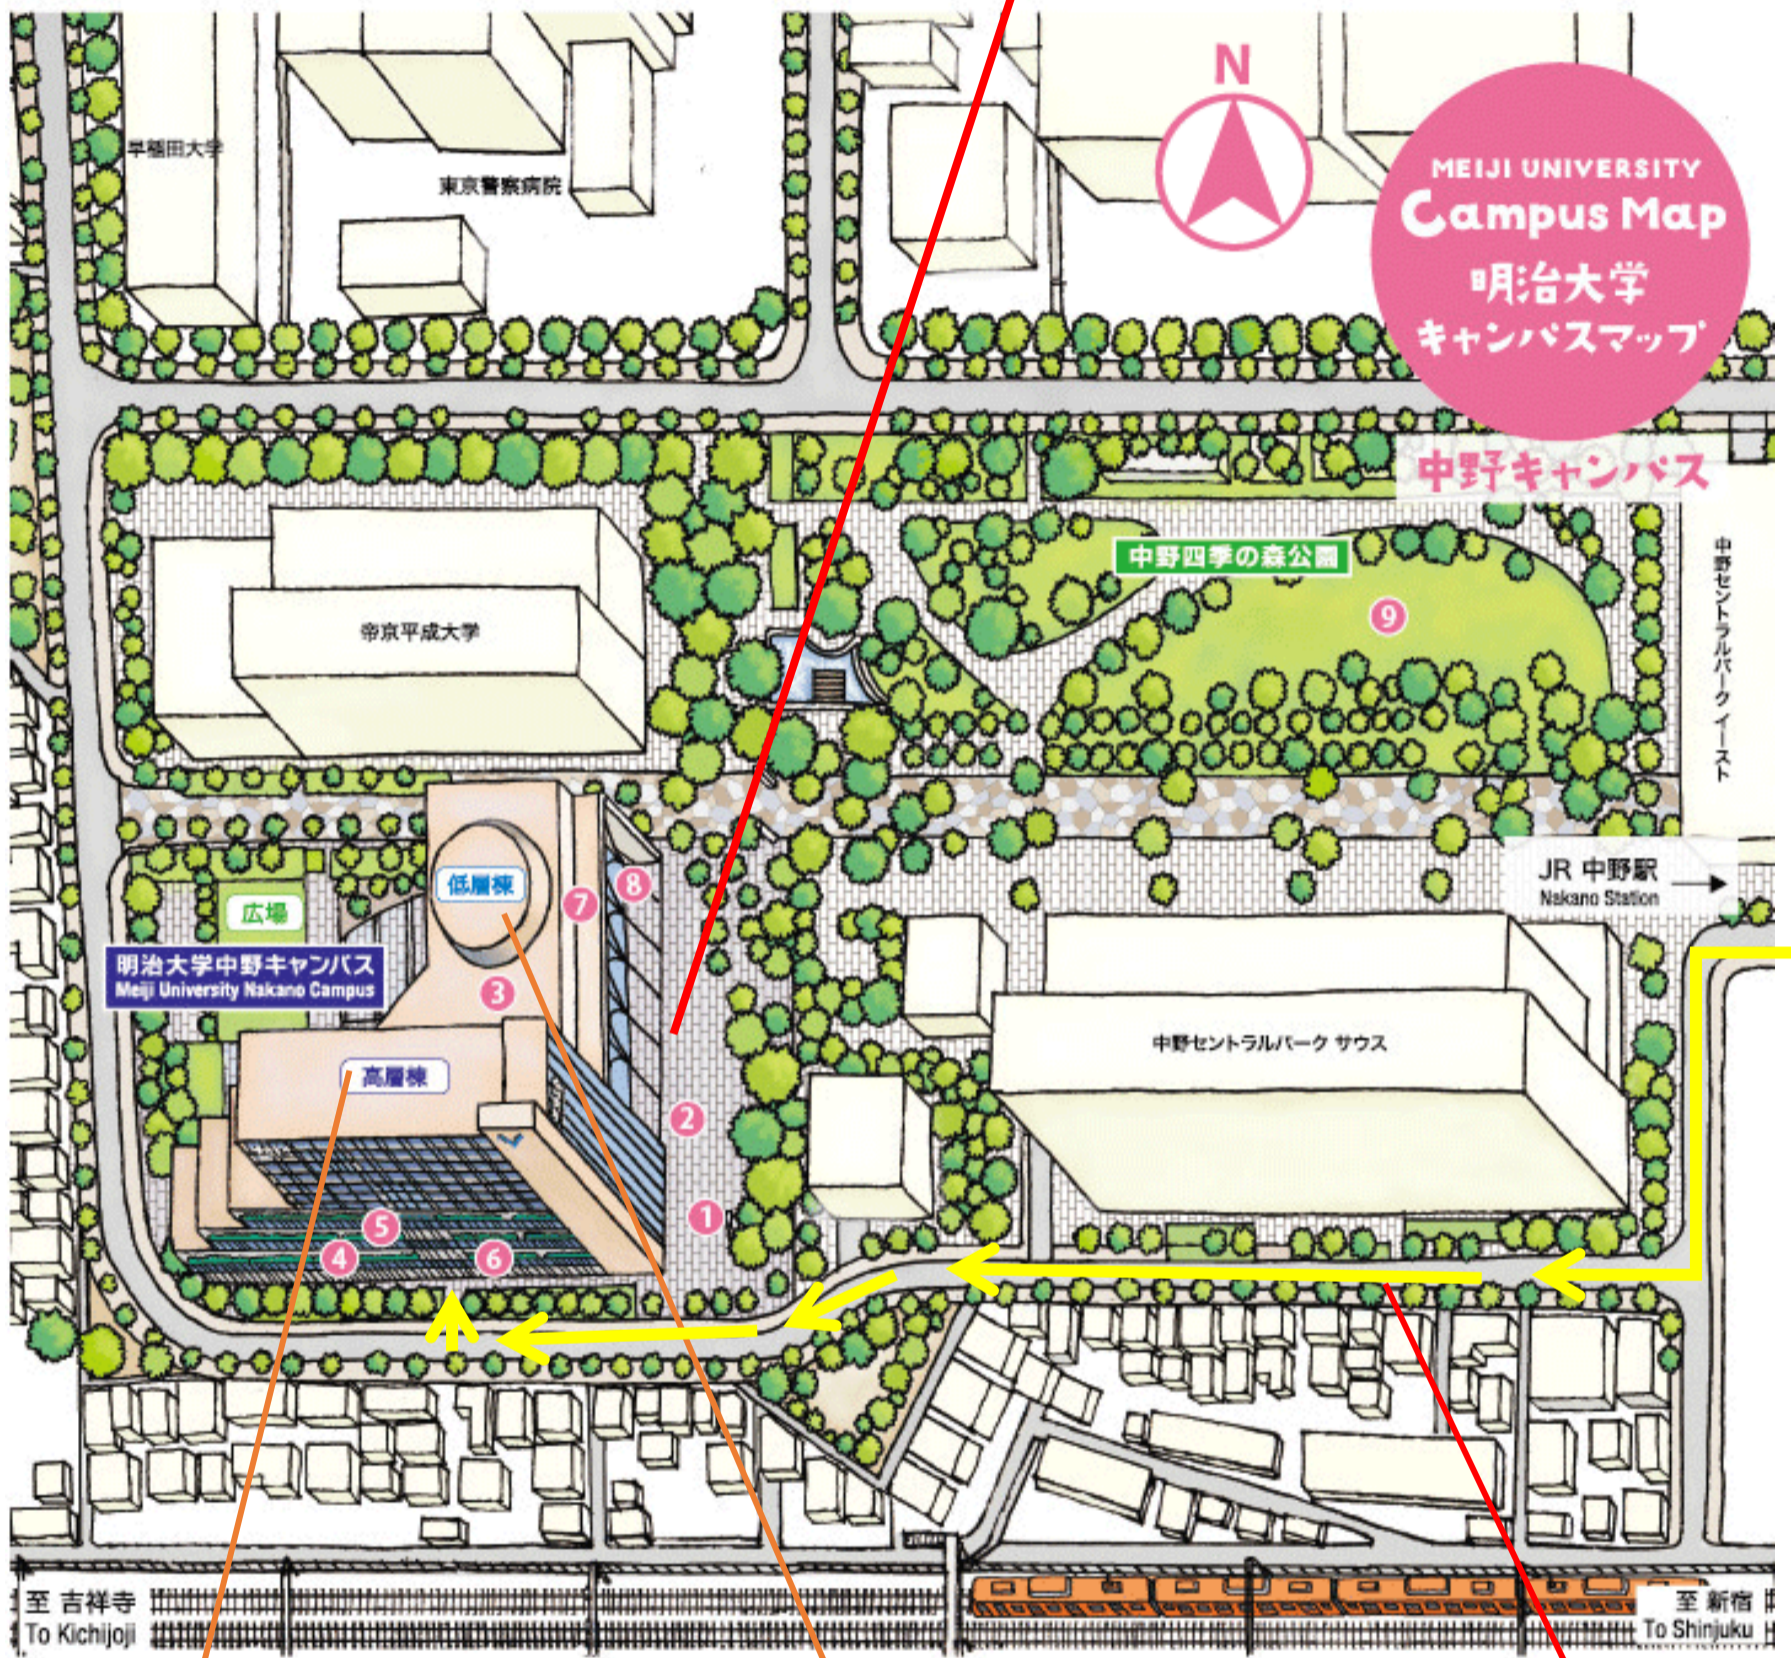

バリアフリーマップ (中野キャンパス)

凡 例	
	エレベータ
	多目的トイレ
	AED

校舎内とその周辺は段差が少なく、フラットな作りになっています

高層棟 

-  ...1~7・9・11・13階
(1・5階の多目的トイレにおむつ替え台設置)
-  ...1・6・9階

低層棟 

-  ...1階
-  ...図書館、2・5階

JR 中野駅から ← の道路に点字ブロックが設置されています