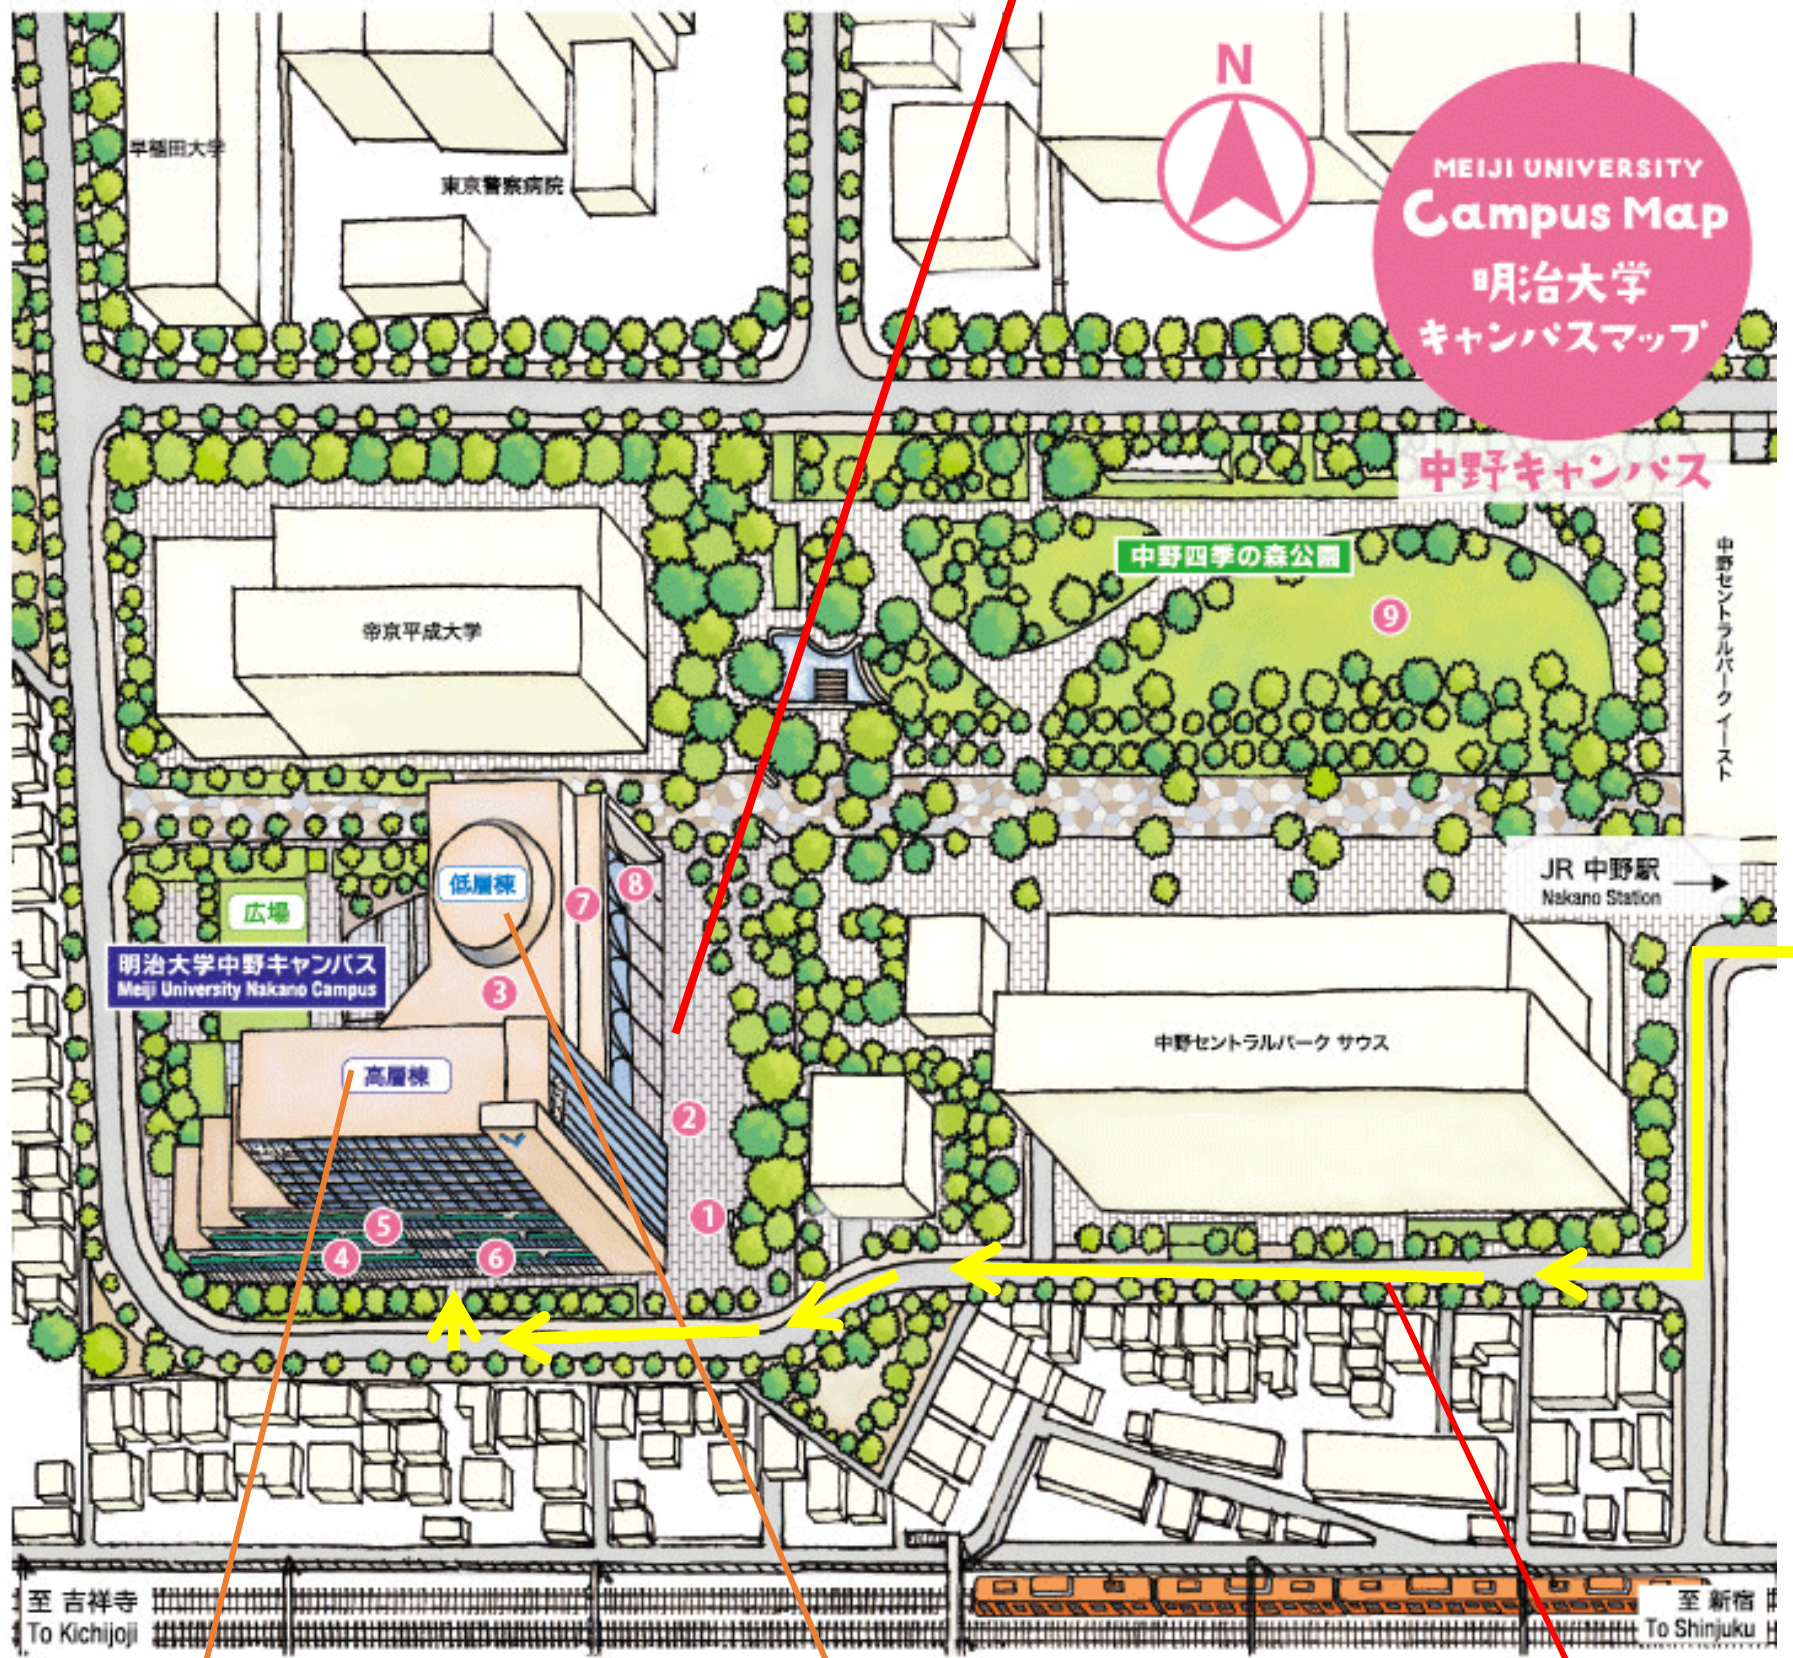

バリアフリーマップ (中野キャンパス)

凡 例	
	エレベータ
	多目的トイレ
	AED

校舎内とその周辺は段差が少なく、フラットな作りになっています

高層棟 

-  ...1~7・9・11・13階
(1・5階の多目的トイレにおむつ替え台設置)
-  ...1・6・9階

低層棟 

-  ...1階
-  ...図書館、2・5階

JR 中野駅から ← の道路に点字ブロックが設置されています