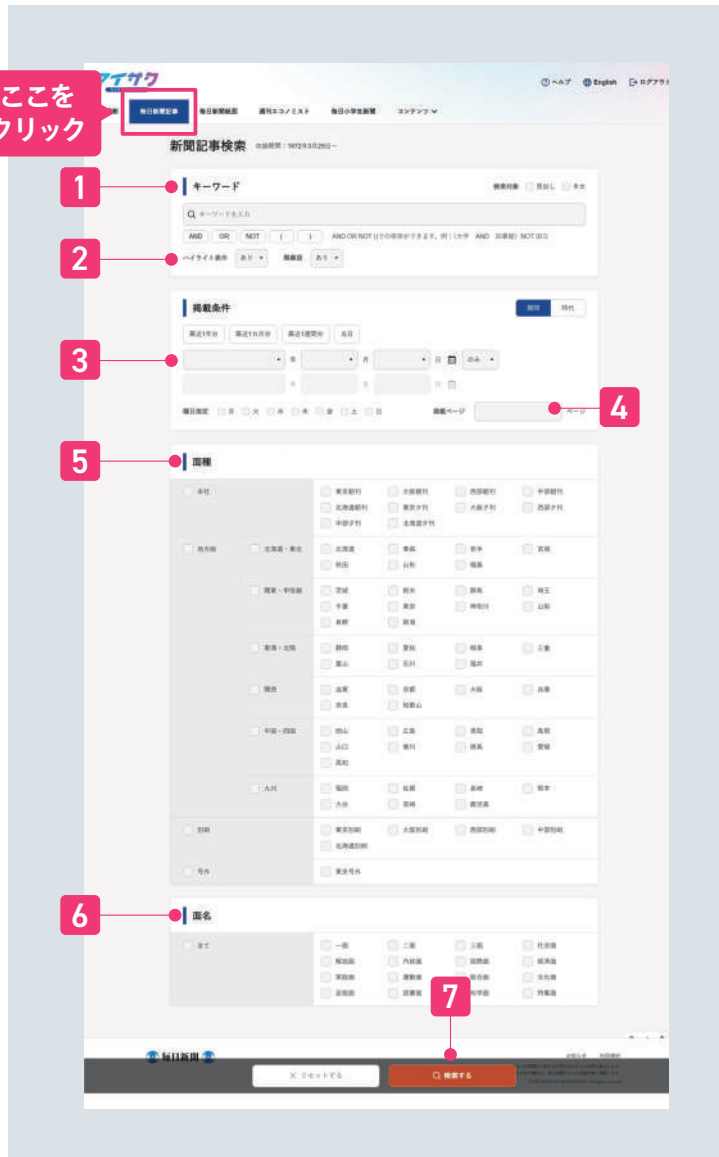

新聞記事検索-1

毎日新聞東京本社発行の朝夕刊最終版の全文(1987年～)をはじめ、大阪本社、西部本社、中部本社、北海道支社版、および各都道府県の地方版(原則として県庁所在地)を日付、キーワードなどで検索できます。

1 キーワード

キーワードは論理演算子を活用することで、検索結果を絞り込むことができます。論理演算子には「AND(かつ)」、「OR(または)」、「NOT(除く)」の3種類があります。また、演算の順番を指定するための括弧( )も併用できます。括弧( )は演算子の優先順位指定に使用するため、キーワードとして認識されません。

例 (AND検索): 大学 AND 図書館

「大学」と「図書館」の両方が含まれる記事を検索します。

例 (OR検索): 大学 OR 図書館

「大学」と「図書館」のいずれかを含む記事を検索します。

例 (NOT検索): 大学 NOT 図書館

「大学」を含むが「図書館」を含まない記事を検索します。

2 ハイライト表示

「あり」または「なし」が選択可能です。「あり」を選択すると、検索したキーワードに色が付きます。

3 日付

年月日指定は、「全期間」「最近1年分」「最近1カ月分」「最近1週間分」「当日」の他、期間を指定して検索することが可能です。プルダウンメニューを指定する以外に、数値の手入力が可能です。「カレンダーから選択」で日付を選択することも出来ます。指定範囲によって「のみ」「から」「まで」を使い分けて下さい。

4 掲載ページ

新聞の掲載ページを指定して検索することが可能です。

5 面種

本紙(東京・大阪・西部・中部・北海道)の朝夕刊と地方版などの指定が可能です。複数選択も出来ます。

6 面名

「一面」「経済面」「国際面」「運動面」「社会面」などの面名を指定して検索することが可能です。

書評は「読書面」に掲載されています。複数選択も出来ます。

検索でヒットした記事が一覧表示されます。見出しをクリックすると記事が表示されます。見出しの下に記事の一部が表示されます。

「すべてを選択」をクリックすると「選択を解除する」/「一括表示する」ボタンが表示されます。「一括表示する」を選択すると、一覧画面に戻ることなく、記事本文を続けて閲覧することができます。

画面左側で絞り込み条件を追加・変更することができます。

7 検索

「検索する」をクリックすると検索されます。リセットボタンをクリックすると入力内容を削除することができます。