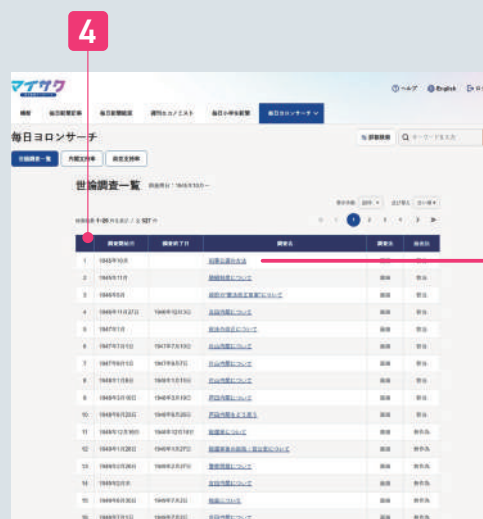

③ 検索結果

1 コンテンツ

「コンテンツ」タブをクリックして、「毎日ヨロサーチ」を選択してください。

2 日付

「期間限定」を選ぶことによって、年月から調査を絞り込むことが可能です。「調査日」「掲載日」から選択することもできます。

3 調査方法

「面接」「電話」「留置」「電話SMS混合」「dサーベイ」から絞り込んで検索することが可能です。

4 世論調査一覧

調査名をクリックすると、調査結果の詳細を閲覧できます。

5 内閣支持率と政党支持率

戦後の内閣支持率と政党支持率を、表とグラフにまとめています。政党支持率はグラフと表を切り替えることもできます。

6 紙面イメージ

該当する世論調査の結果、関連記事が掲載された紙面をPDFで閲覧できます。

7 調査詳細

調査期間、調査法、回答者数などの情報を記載しています。