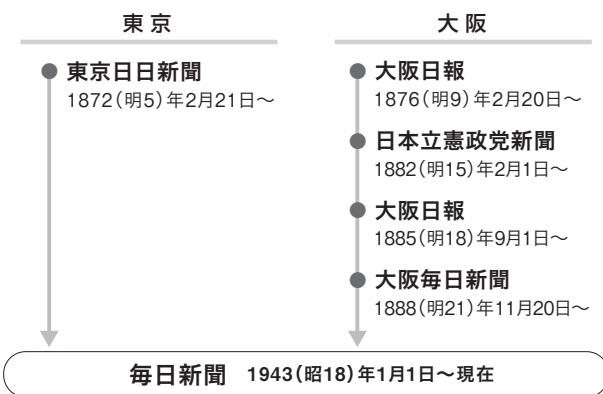

紙面検索

毎日新聞の創刊号から1999年までの紙面イメージ(PDF)を日付検索できます。

- ●1872年(明治5)の創刊当時は、まだ旧暦(太陰暦)が使われていた時代でした。そのため、当時の新聞には旧暦(太陰暦)と新暦(太陽暦)の両方の日付が記載されており、今ではとても貴重な資料となっています。
- ●創刊以来1号の欠号もなく収録されています。

収録期間 1872年(明治5)3月29日～1999年(平成11)12月31日:東京日日新聞～毎日新聞東京本社最終版
1876年(明治9)2月20日～1942年(昭和17)12月31日:大阪日報～大阪毎日新聞

The screenshot shows the '紙面検索' (Newspaper Search) interface. On the left, there are search filters: '掲載条件' (Publication Conditions) with dropdowns for date and page, and '面種' (Page Type) with checkboxes for various categories. A red box highlights the search button with the text 'ここをクリック' (Click here). On the right, a grid of newspaper page thumbnails is displayed, with red circles and numbers 6 and 7 indicating zoom and scroll functions. A callout box explains that the displayed newspaper page images can be zoomed in and out, and moved with mouse operations.

1 題号の変遷

2 発行当初は太陰暦

創刊(1872(明5)年2月21日)から同年末までの発行日付は太陰暦でした。改暦の太政官布告(11月9日)により翌明治6年から太陽暦になりました。創刊日の2月21日を太陽暦に換算すると3月29日になります。

マイサクの年月日は太陽暦で収録しているため、創刊号の日付と異なって表示されるのは上記の理由からです。

3 日付

年月日指定は、「全期間」「最近1年分」「最近1カ月分」「最近1週間分」「当日」の他、期間を指定して検索することが可能です。プルダウンメニューを指定する以外に、数値の手入力が可能です。「カレンダーから選択」で日付を選択することも出来ます。指定範囲によって「のみ」「から」「まで」を使い分けて下さい。

4 掲載ページ

ページを指定して検索することが可能です。

5 面種

本紙(東京・大阪)の朝夕刊、別刷、号外の指定が可能です。複数選択も出来ます。

6 サムネイル

該当紙面の縮小画像です。画像をクリックすると拡大表示されます。

7 書誌情報

紙面の詳細情報です。