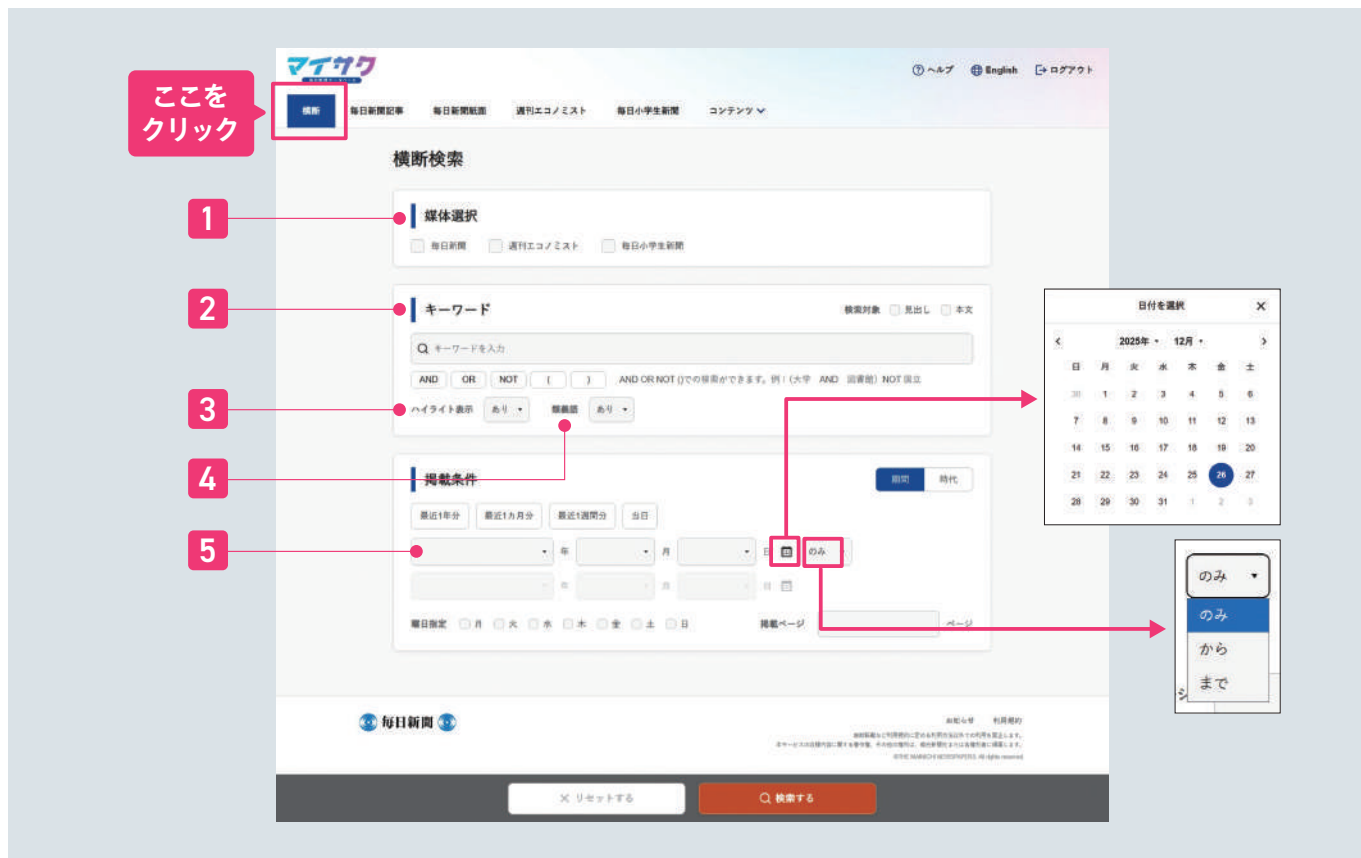

横断検索

「毎日新聞」、「週刊エコノミスト」、「毎日小学生新聞」がキーワードと日付で横断検索できます。

1 媒体選択

検索対象とする媒体にチェックマークを入れます。

- 毎日新聞のみを検索する場合
  → 「毎日新聞」にチェック
- 週刊エコノミストのみを検索する場合
  → 「週刊エコノミスト」にチェック
- 毎日小学生新聞のみを検索する場合
  → 「毎日小学生新聞」にチェック
- 毎日新聞と週刊エコノミストを検索する場合
  → 「毎日新聞」と「週刊エコノミスト」にチェック

2 キーワード

キーワードは論理演算子を活用することで、検索結果を絞り込むことができます。論理演算子には「AND(かつ)」、「OR(または)」、「NOT(除く)」の3種類があります。また、演算の順番を指定するための括弧( )も併用できます。括弧( )は演算子の優先順位指定に使用するため、キーワードとして認識されません。

例 (AND検索): 大学 AND 図書館

「大学」と「図書館」の両方が含まれる記事を検索します。

例 (OR検索): 大学 OR 図書館

「大学」と「図書館」のいずれかを含む記事を検索します。

例 (NOT検索): 大学 NOT 図書館

「大学」を含むが「図書館」を含まない記事を検索します。

3 ハイライト表示

「あり」または「なし」が選択可能です。「あり」を選択すると、検索したキーワードに色が付きます。

4 類義語検索

「あり」または「なし」が選択可能です。「あり」を選択すると、類義語検索が可能です。

例 (類義語検索あり): 「総理大臣」と検索すると「首相」も検索結果に表示されます。

5 日付

年月日指定は、「全期間」「最近1年分」「最近1カ月分」「最近1週間分」「当日」の他、期間を指定して検索することが可能です。プルダウンメニューを指定する以外に、数値の手入力が可能です。「カレンダーから選択」で日付を選択することも出来ます。指定範囲によって「のみ」「から」「まで」を使い分けて下さい。