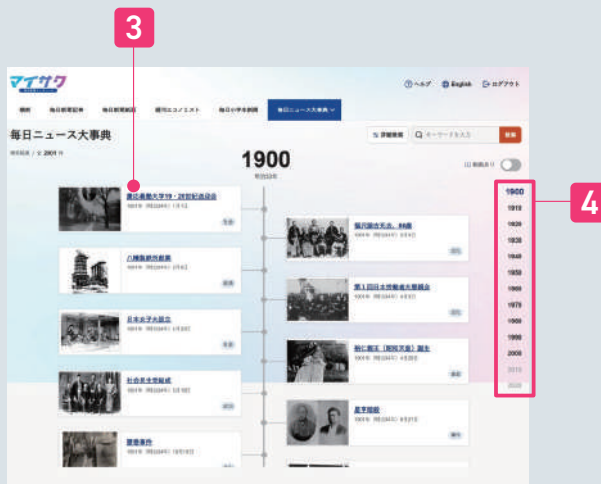

③ 検索結果

1 コンテンツ

「コンテンツ」タブをクリックして、「毎日ニュース大事典」を選択してください。

2 ジャンル・キーワード

ニュースにジャンルと#キーワードを付与しています。選択することで絞り込むことが可能です。

3 ニュース表示

サムネイルかタイトルをクリックすると、ニュースが表示されます。各ニュースにはわかりやすくまとめられた解説文と貴重な紙面や画像を閲覧できます。

4 年代選択

年代を選択することができます。貴重な動画が収録されているニュースも収録されています。右上の「動画あり」のラジオボタンを選択すると、該当ニュースを閲覧することができます。