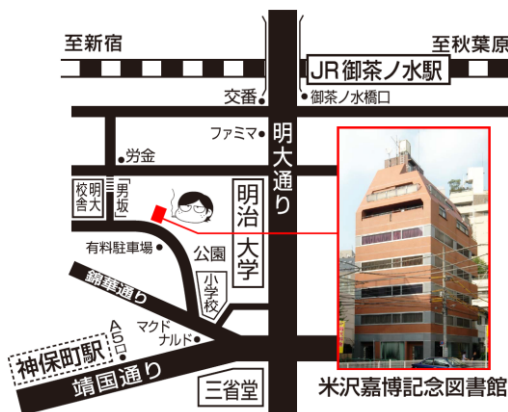

2011年6月3日（金）～10月2日（日）

休館日：毎週火・水・木曜（但し祝日の場合は開館）。

8月21日（日）～27日（土）

◎臨時休館が入る場合もあります。当館サイトで確認されるか、開館日に電話などでお問い合わせください。

米沢嘉博記念図書館

所在地：〒101-8301

東京都千代田区猿樂町1-7-1

電話：03-3296-4554

URL：http://www.meiji.ac.jp/manga/yonezawa_lib/

※スケジュール・内容については変更の可能性が
あります。

※リストにある雑誌は、展示終了後に
閲覧可能です。

ただし、グッズ・閲覧に装置を必要とするもの・個人蔵および破損の恐れのある同人誌は、展示期間終了後も閲覧できません。

※関連雑誌・単行本を2階閲覧室でご覧
になれます。

米沢嘉博記念図書館
2011年度 第1回 企画コーナー展示品リスト