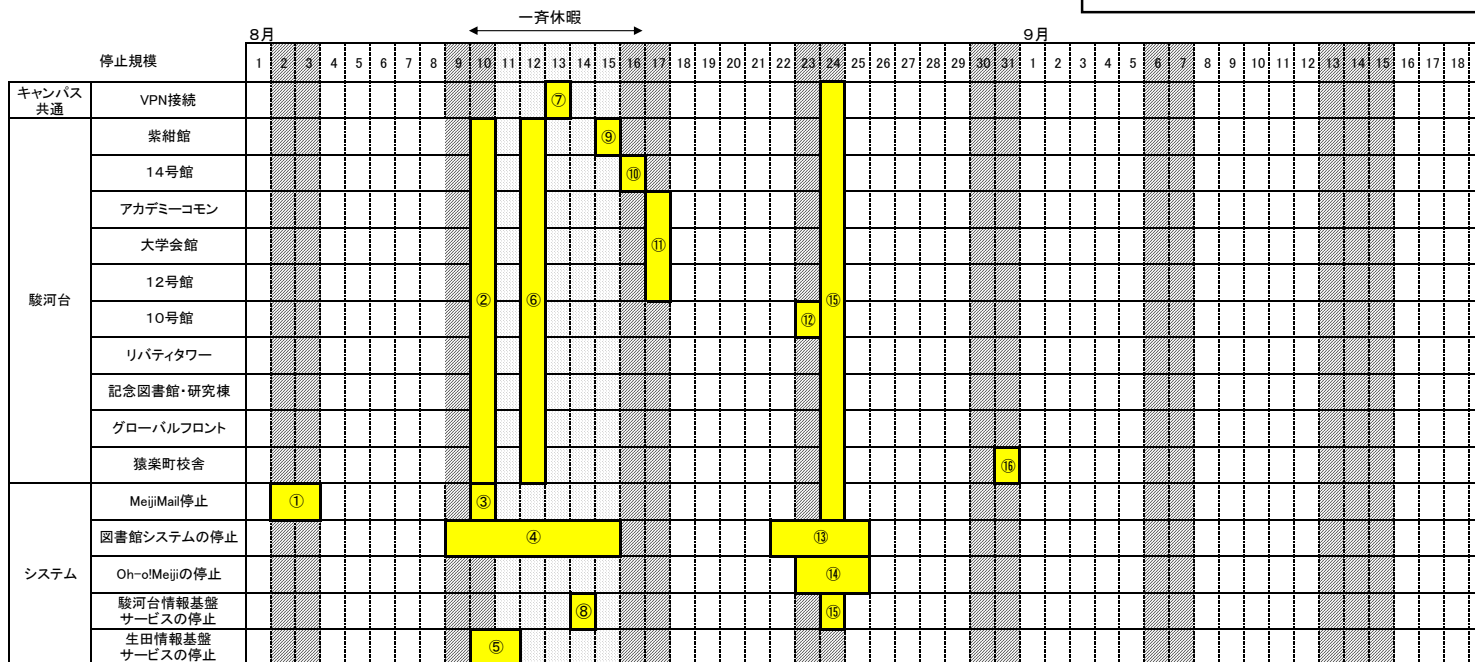

2014年度 駿河台キャンパス夏季休業中のネットワークの停止について(お知らせ)

駿河台キャンパスの夏季休業中(8, 9月)の「ネットワークの停止」(*)予定です。
ご利用の皆様方には、ご迷惑をおかけいたしますが、宜しくご協力の程お願いします。
なお他キャンパスの情報やネットワークの停止時間の追加・変更などが生じた場合は、MINDホームページでお知らせします。
<http://www.meiji.ac.jp/mind/>
各システムの停止時間は、システムの停止/起動作業の都合上、ネットワークの停止時間よりも長くなる場合があります。
正確な停止時間は、別途、各ホームページでご確認ください。

(*)「ネットワークの停止」について
「ネットワークの停止」とは、MINDサーバ(ネームサーバ、DHCPサーバ等)や、ネットワーク機器(ルータ等)が停止するため、ネットワークの利用が一切できないことをいいます。各地区のモバイル情報コンセント接続サービス、VPN接続サービス、無線LAN接続サービスも停止します。

以下のシステムの停止の詳細については、各ホームページでご確認ください
★情報基盤サービス(メール、ホームページアップロード用のサーバ、メーリングリストサービス等)
駿河台キャンパス <http://www.kisc.meiji.ac.jp/>
和泉キャンパス <http://www.meiji.ac.jp/wsyz/>
生田キャンパス <http://www.meiji.ac.jp/isys/>
中野キャンパス <http://www.meiji.ac.jp/nksd/>
★図書館システム(目録検索・ポータル・外部DB)
<http://www.lib.meiji.ac.jp/>
★Oh-o!Meijiシステム
<http://oh-o2.meiji.ac.jp/>