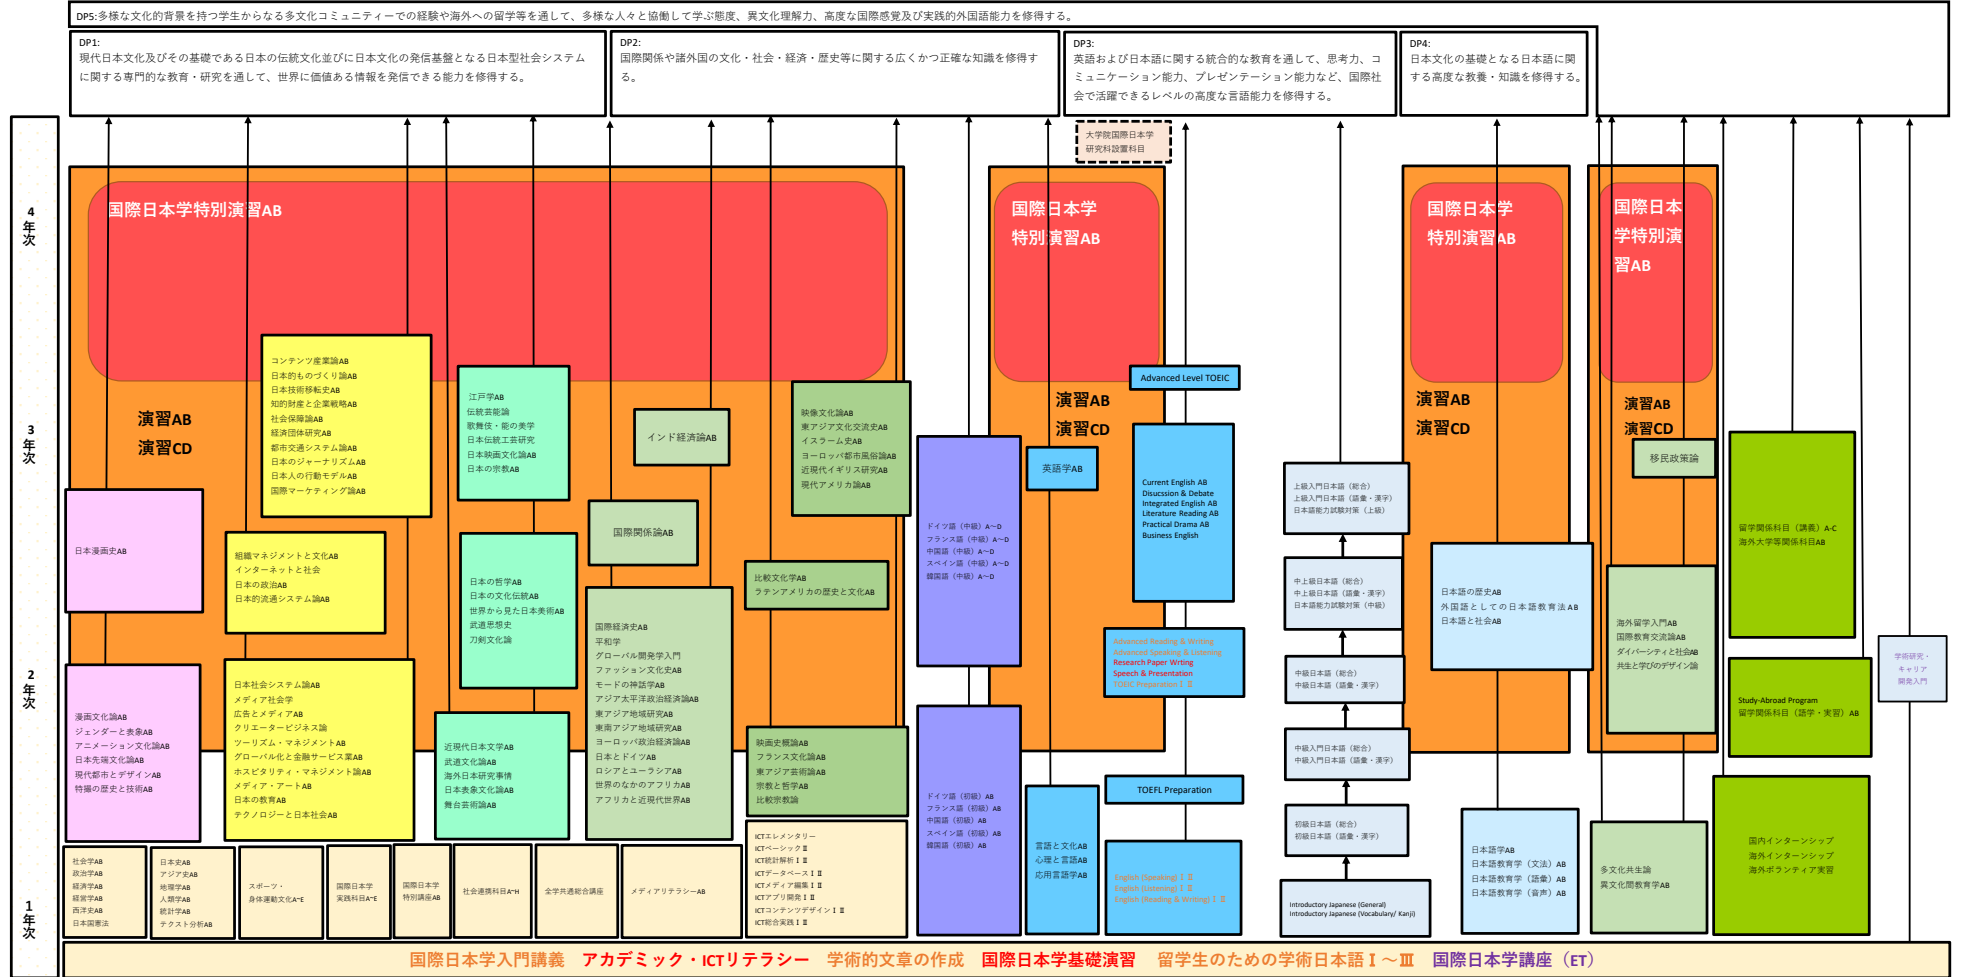

国際日本学部 国際日本学科 カリキュラムツリー

- ※JTおよびETの必修科目：赤
- ※JTの必修科目：オレンジ
- ※ETの必修科目：紫