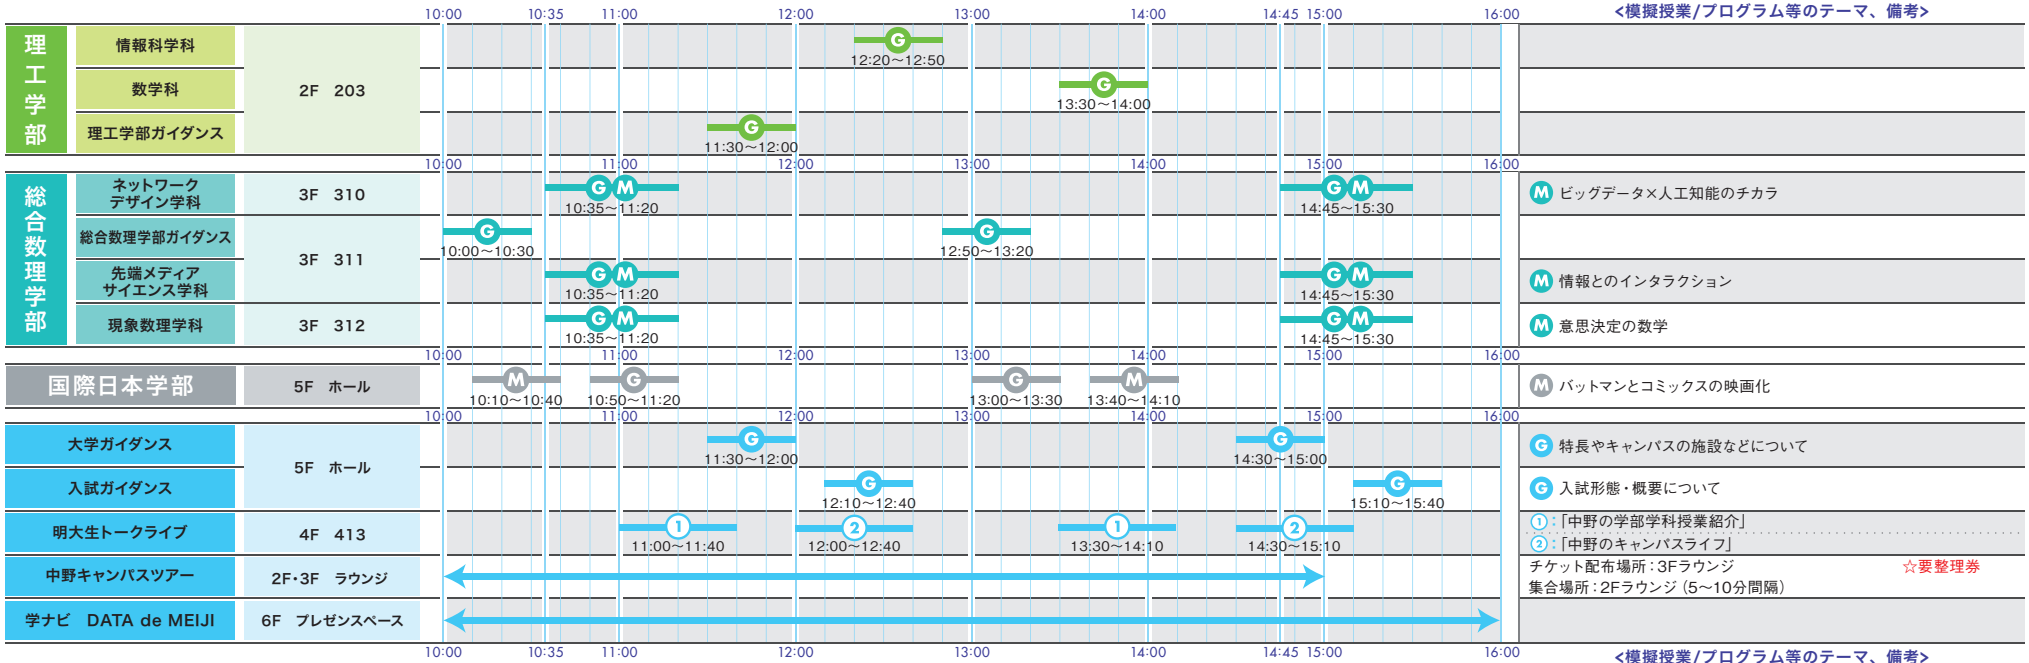

8/21(Thu)

G ガイダンス **M** 模擬授業

さあ、どこに参加するか、計画を立てよう！

Schedule

学部独自プログラム