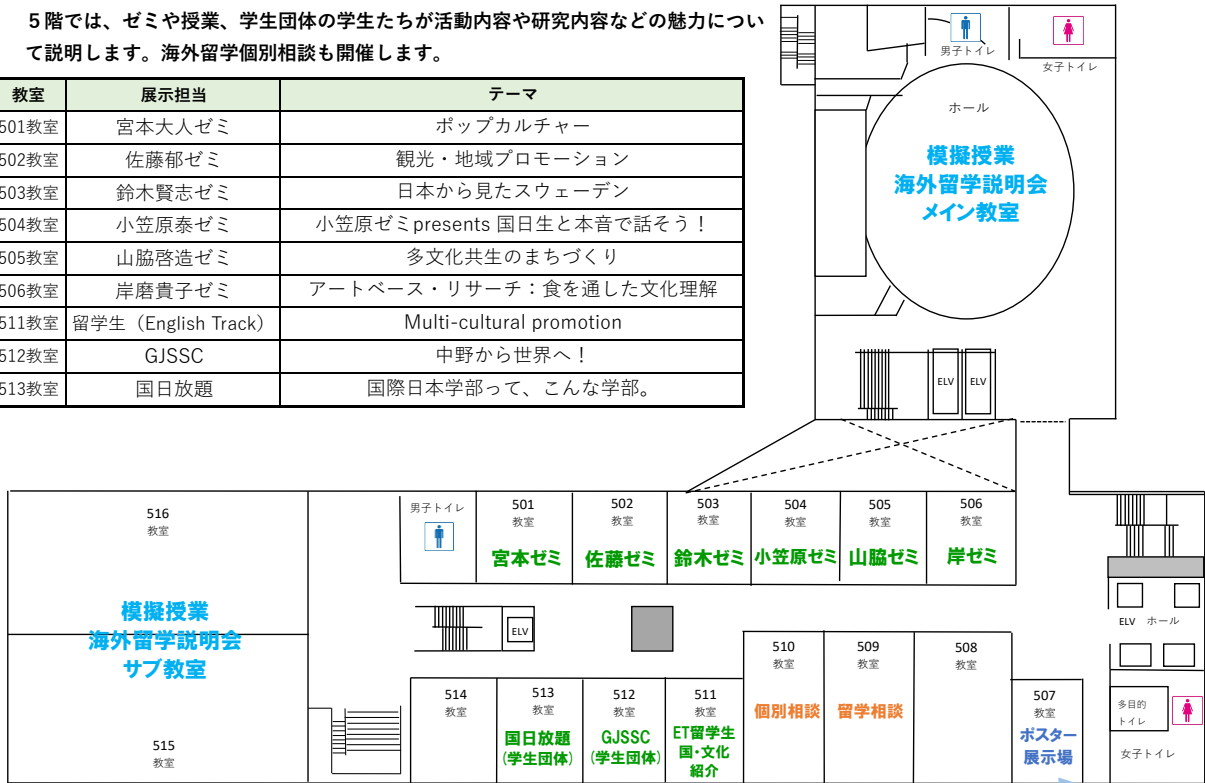

国際日本学部独自プログラム一覧

ブース・ポスター展示@5階

5階では、ゼミや授業、学生団体の学生たちが活動内容や研究内容などの魅力について説明します。海外留学個別相談も開催します。

教室	展示担当	テーマ
501教室	宮本大人ゼミ	ポップカルチャー
502教室	佐藤郁ゼミ	観光・地域プロモーション
503教室	鈴木賢志ゼミ	日本から見たスウェーデン
504教室	小笠原泰ゼミ	小笠原ゼミpresents 国日生と本音で話そう！
505教室	山脇啓造ゼミ	多文化共生のまちづくり
506教室	岸磨貴子ゼミ	アートベース・リサーチ：食を通じた文化理解
511教室	留学生（English Track）	Multi-cultural promotion
512教室	GJSSC	中野から世界へ！
513教室	国日放題	国際日本学部って、こんな学部。

ゼミとは少人数で
特定のテーマについて
じっくり学ぶ授業のことです！

ゼミでの研究活動を
ポスターにして展示しています。

国際日本学部個別相談@510教室 留学に関する個別相談@509教室

入試制度、授業、海外留学についてじっくり相談したい方は個別相談をご利用ください。

＼ こちらの情報もチェック！ ／

受験生のための学部選択ガイド"Step Into Meiji University"

学部の特長がわかる9つのポイントや、大学生活の"イマ"や先生の研究テーマを伝える記事を紹介しています。