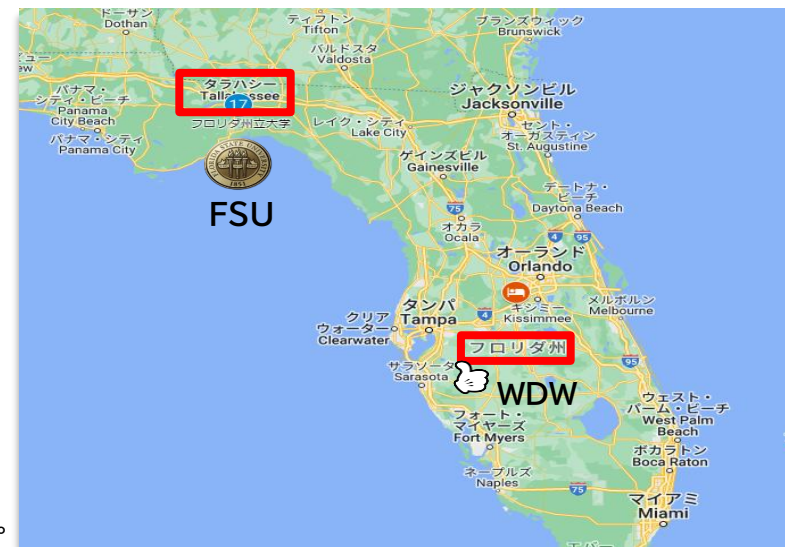

グリーンリバーカレッジ

エベレットコミュニティカレッジ

ショアラインコミュニティカレッジ

エドモンズカレッジ

カピオラニコミュニティカレッジ

カリフォルニア州のコミュニティカレッジ

ビュートカレッジ

オローニカレッジ

フットヒルカレッジ

フロリダ州立大学 ディズニー・アカデミック・インターンシッププログラム

「国際日本学部」といえば
ディズニー！という印象を
お持ちの方も、いらっしゃるのでは
ないでしょうか？

FSU Center for Global Engagement (CGE)

- 渡米後、約10日前後FSUに滞在
- 留学生向け特別科目「Intercultural Communication」を履修

Disney's Academic Exchange Program