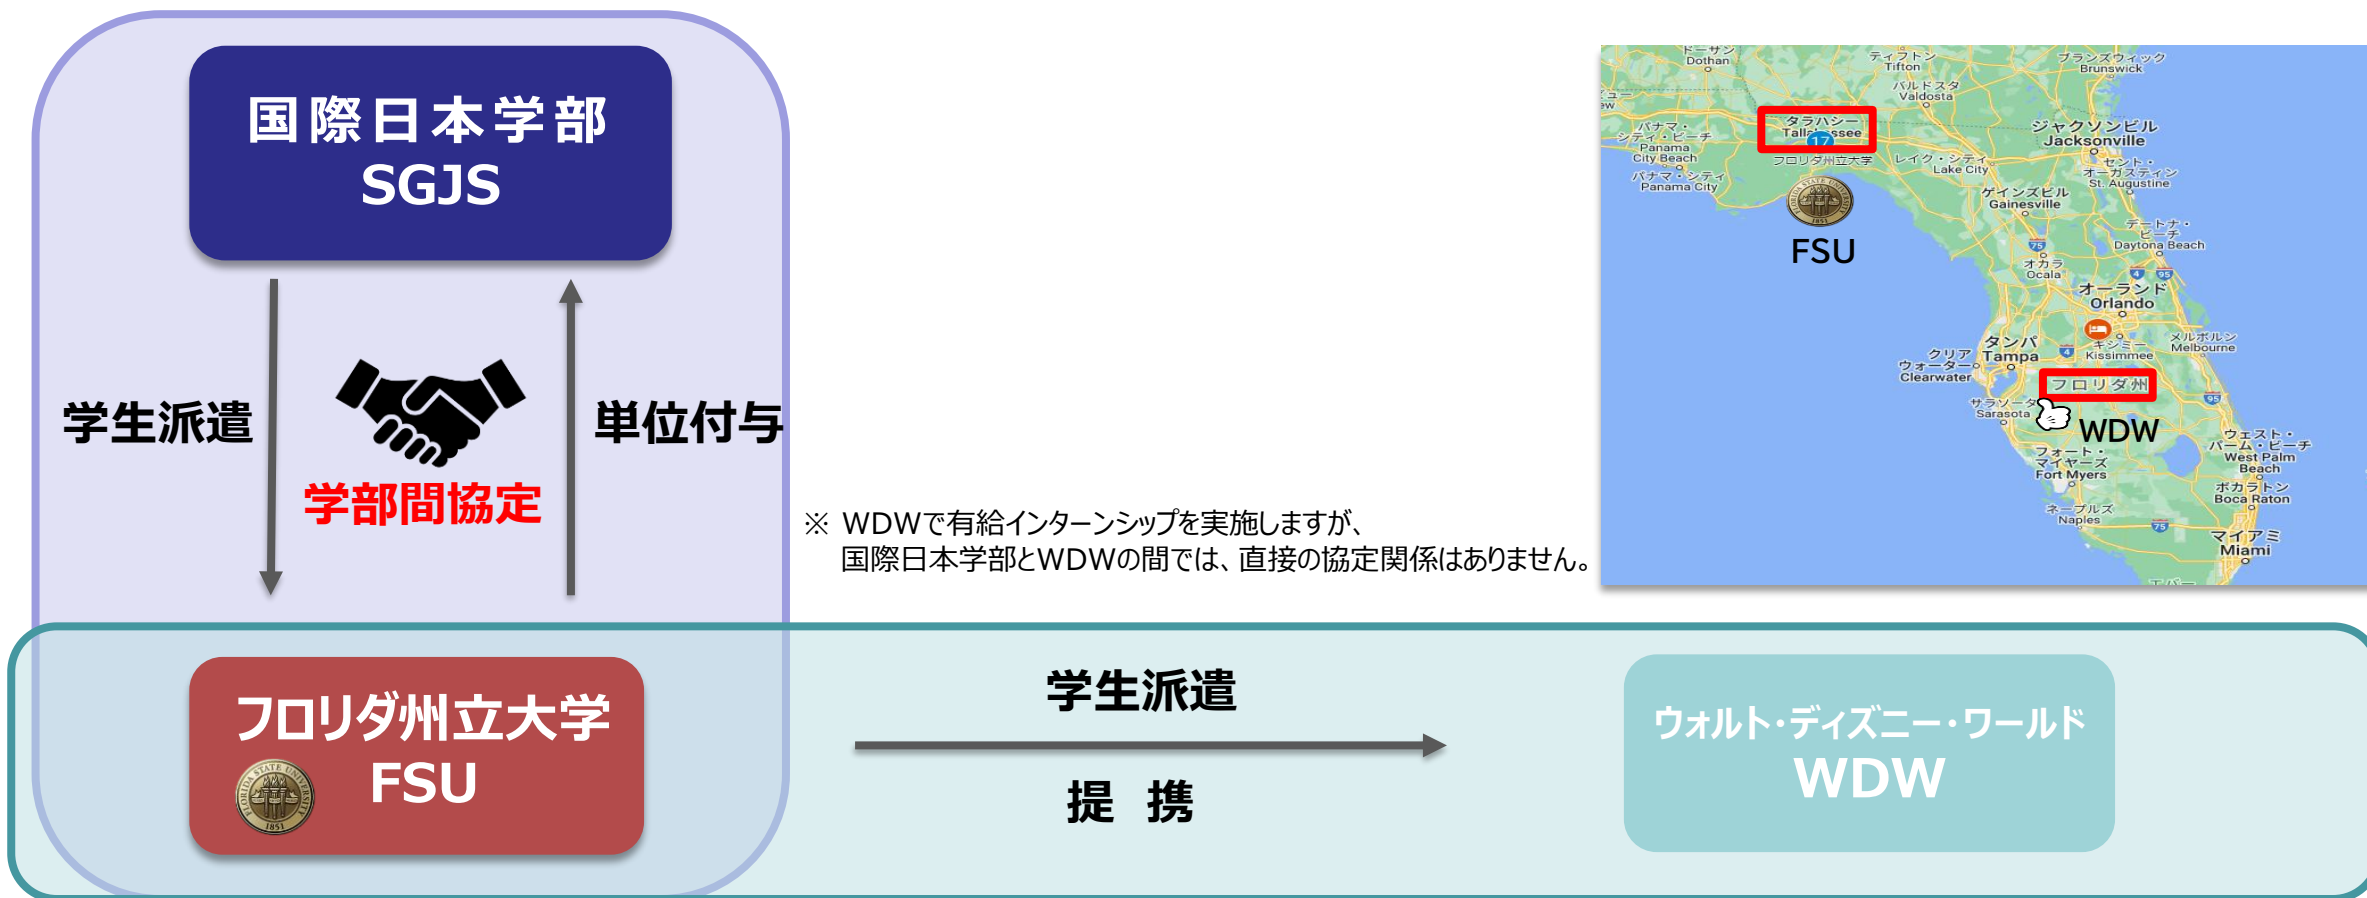

フットヒルカレッジ

フロリダ州立大学 ディズニー・アカデミック・インターンシッププログラム

「国際日本学部」といえば
ディズニー！という印象を
お持ちの方も、いらっしゃるのでは
ないでしょうか？

FSU Center for Global Engagement (CGE)

- 渡米後、約10日前後FSUに滞在
- 留学生向け特別科目「Intercultural Communication」を履修

Disney's Academic Exchange Program

- **有給**インターンシップを実施
- インターンシップ生専用の宿舎に入寮
- FSUの授業科目を WDW にて継続受講

□ 派遣スケジュール

7月末	募集要項・出願条件等一覧公開、留学募集説明会
9月	学内応募開始
10月	学内応募締切
11月	学内選考・選考結果発表
翌年 2～3月	【ディズニーのみ】ディズニーリクルーターによる面接選考
1～5月頃	協定校への出願手続き
3～7月頃	協定校から入学許可 渡航手続き（ビザ/居住許可、住居、海外旅行保険、航空券等の手配） 学部での留学前手続き
8～10月頃	出発
帰国後	学部での帰国後手続き