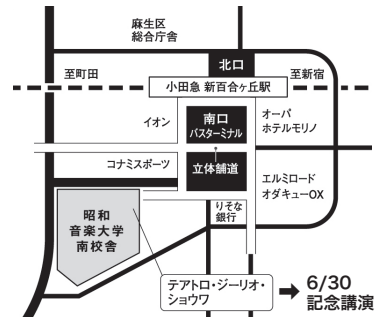

詳細はホームページへ <http://www.planet.pref.kanagawa.jp>

(生涯学習情報システム「PLANETかながわ」)

第1弾 大学で学ぼう～生涯学習フェア～ 記念講演&体験公開講座

■日時：平成25年6月29日(土)・30日(日) 申込み不要・参加費無料

■会場：昭和音楽大学南校舎 川崎市麻生区上麻生1-11-1(小田急線新百合ヶ丘駅南口から徒歩4分)

記念講演

黒岩県知事と桑田真澄さんが、川崎(新百合ヶ丘)の昭和音楽大学にやってきます!

『大学を使い倒そう～生涯学習でいのち輝くマグネット～』

黒岩知事、桑田真澄さん、武濤教授の、3氏が語る「大学の素敵な使い方」。

■日時：6月30日(日) 14:00～15:30

■会場：昭和音楽大学「テアトロ・ジーリオ・ショウワ」※先着順・当日整理券配布(会場座席数：1367席)

神奈川県知事
黒岩 祐治 氏

元プロ野球選手
野球指導者・解説者
桑田 真澄 氏

昭和音楽大学教授
(アートマネジメント)
武濤 京子 氏

■第1弾会場 昭和音楽大学(南校舎)

体験公開講座 テーマ「ジャズの魅力ー演奏を交えたジャズ講義ー」

昭和音楽大学でジャズを専攻している学生5名の特別ユニットによる体験講座。普段ジャズを学んでいます、ロックやポップスなど幅広い音楽の演奏活動も行なっています。初心者の方にも音楽の楽しさを体験いただける講座です。

■お話・演奏：昭和音楽大学 ジャズコース学生有志(奥山大平Quintet)

■日 時：6月29日(土)14:00～15:30
■会 場：昭和音楽大学 南校舎内1Fスタジオ
※先着順(定員：100名)