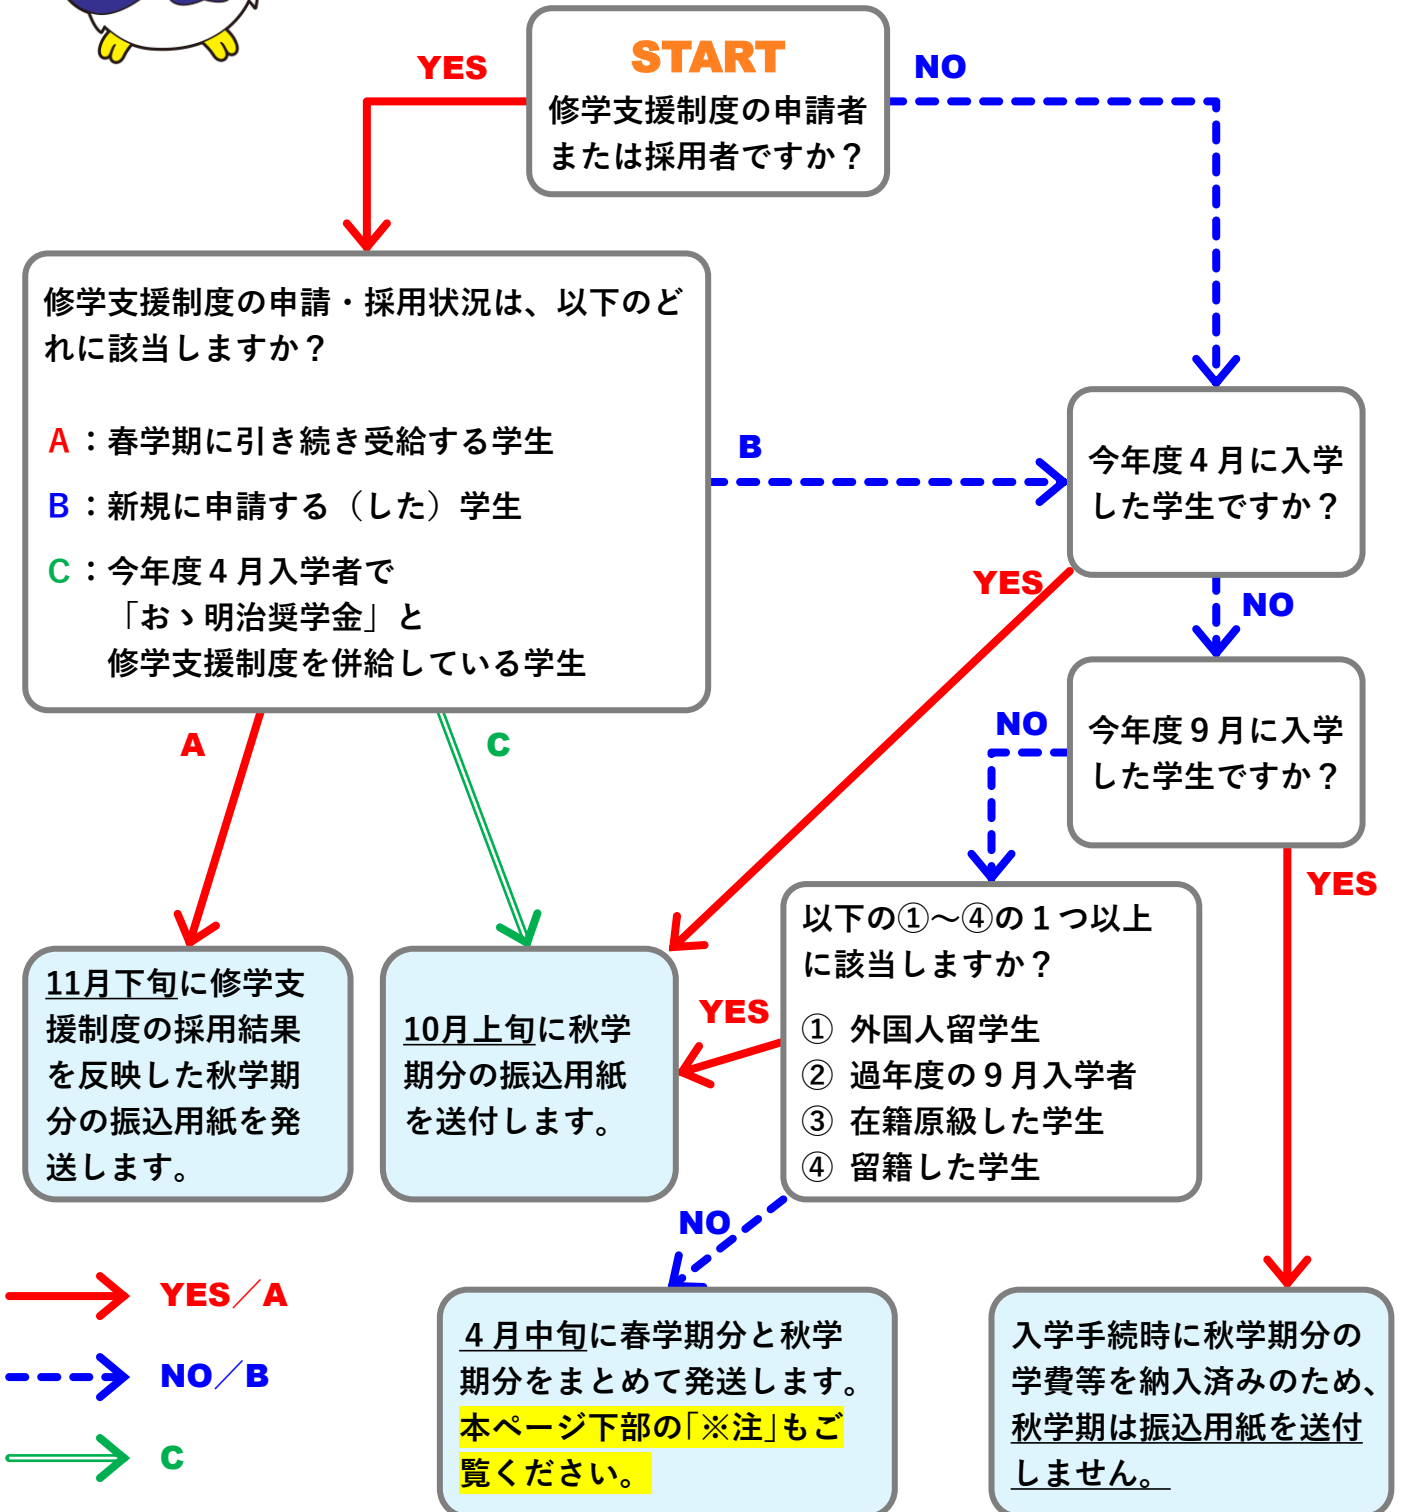

秋学期の振込用紙はいつ届く？

学費等振込用紙送付時期 早わかりチャート 《秋学期版》

春学期の振込用紙については
前のページをご覧ください。

※注 春学期に過剰に納入したことにより、繰越金がある方は、秋学期の振込用紙の金額が変わるため、秋学期の振込用紙を改めて10月上旬に発送します。