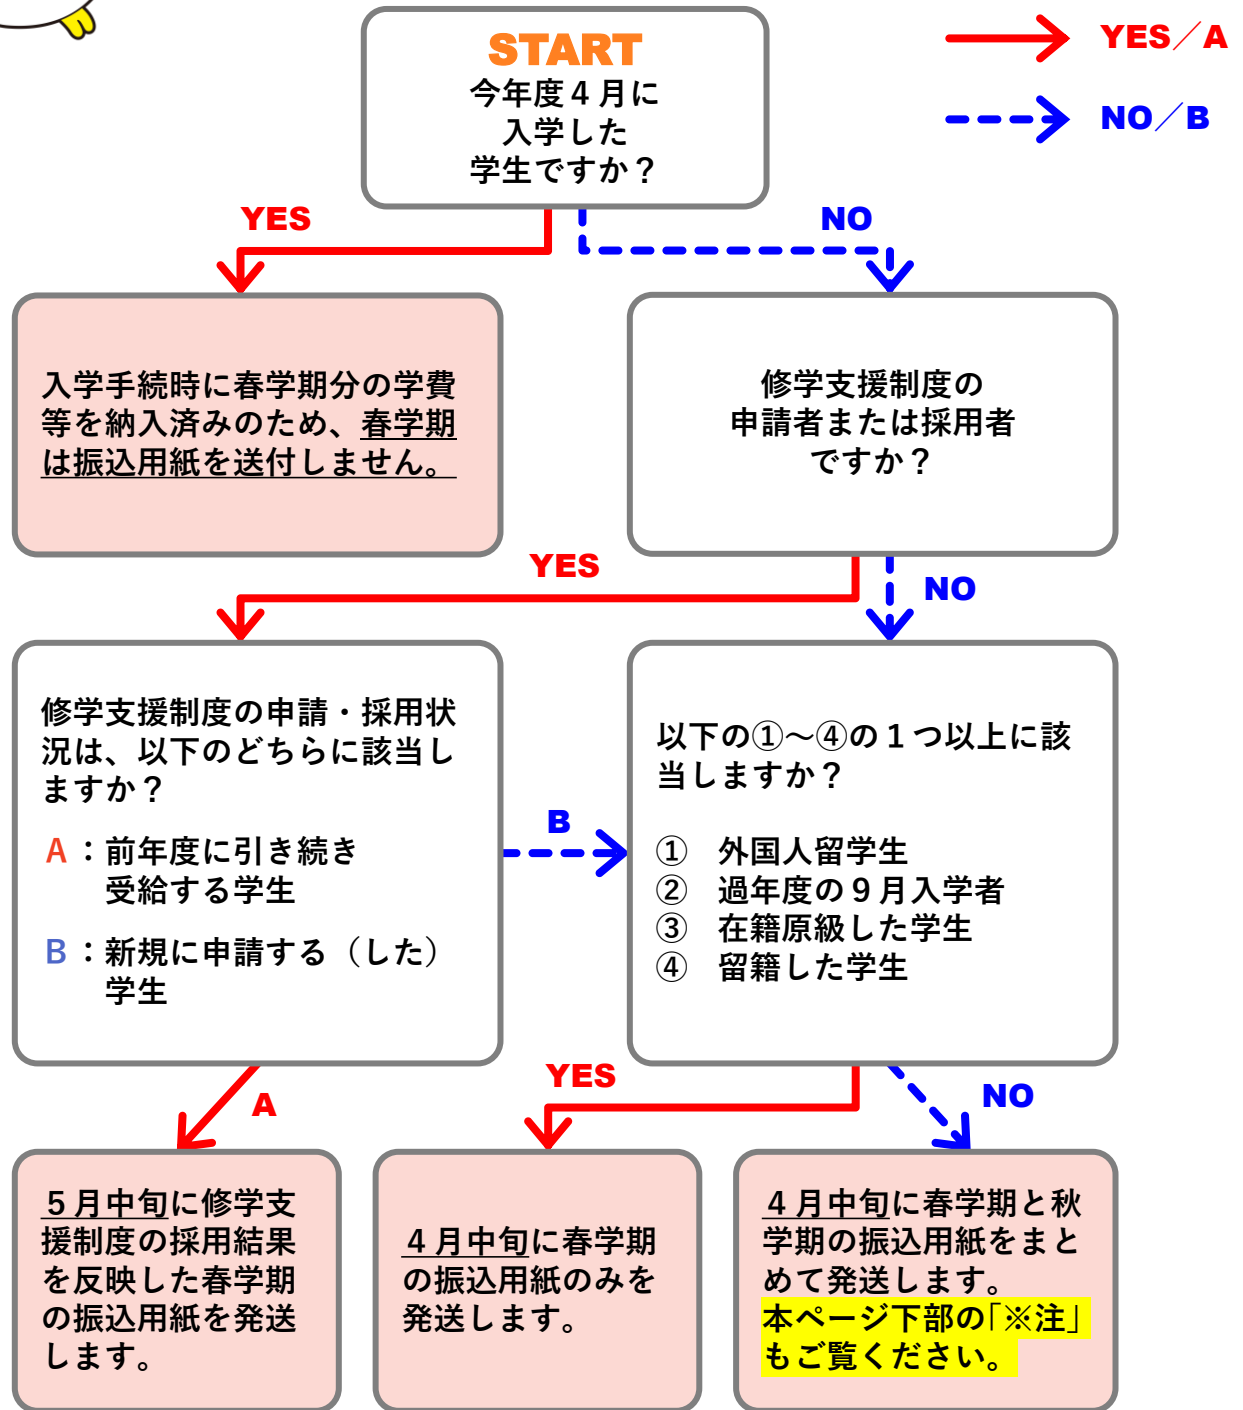

春学期の振込用紙はいつ届く？

学費等振込用紙送付時期 早わかりチャート 《春学期版》

秋学期の振込用紙については
次のページをご覧ください。

※注 4月中旬に春学期と秋学期の振込用紙をまとめてお送りする方の中には、送付後に秋学期の学費の金額に変更が生じる可能性のある方も含まれます。次ページの秋学期版チャートもご確認ください。