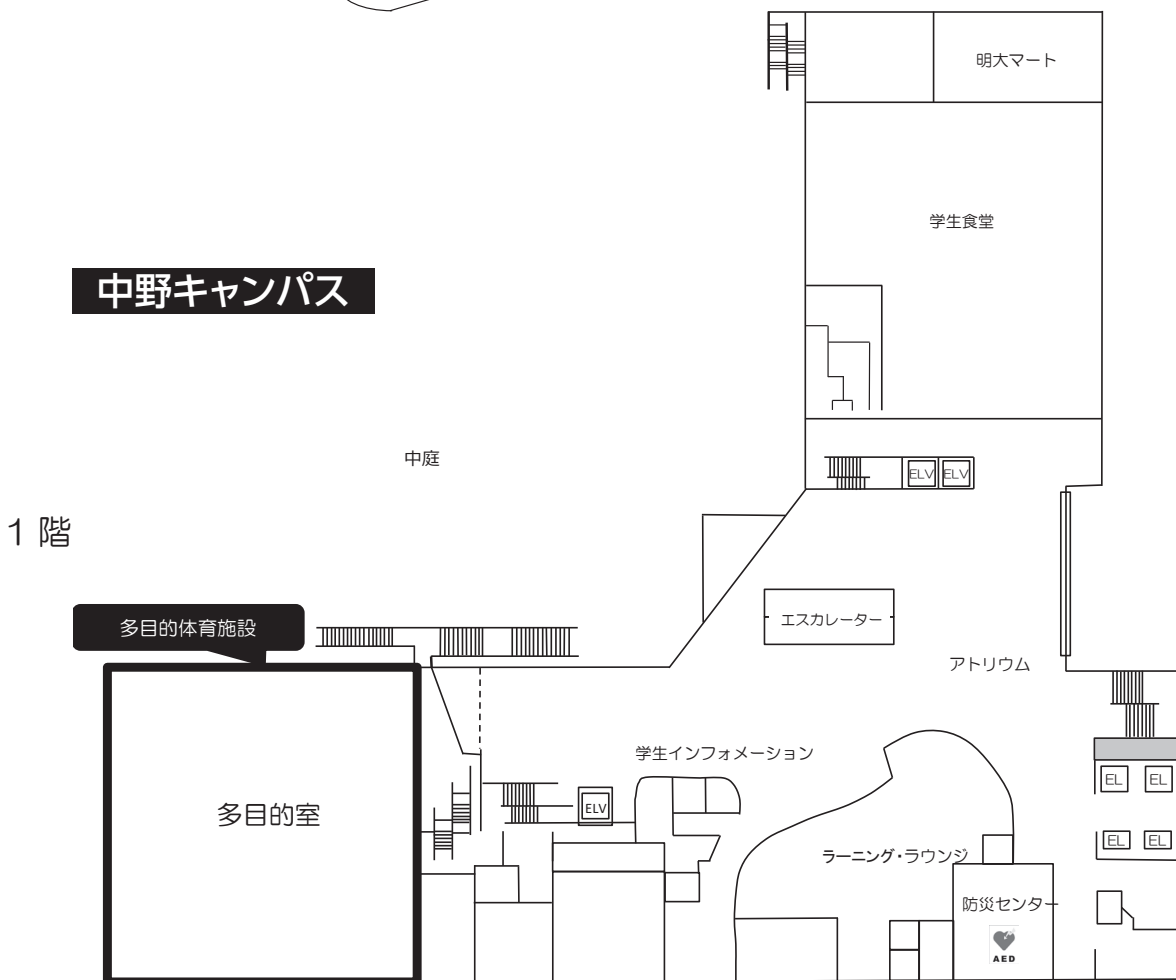

各連合会本部等連絡先

連合会本部	場 所	電 話
体 育 会 本 部	駿河台 10 号館部室センター地下 1F	03-3293-7281
理 科 部 連 合 会 本 部	生田学生会館 3F	044-922-3469

各キャンパスサークル関連施設案内

駿河台キャンパス

中野キャンパス

和泉キャンパス

施設案内

生田キャンパス