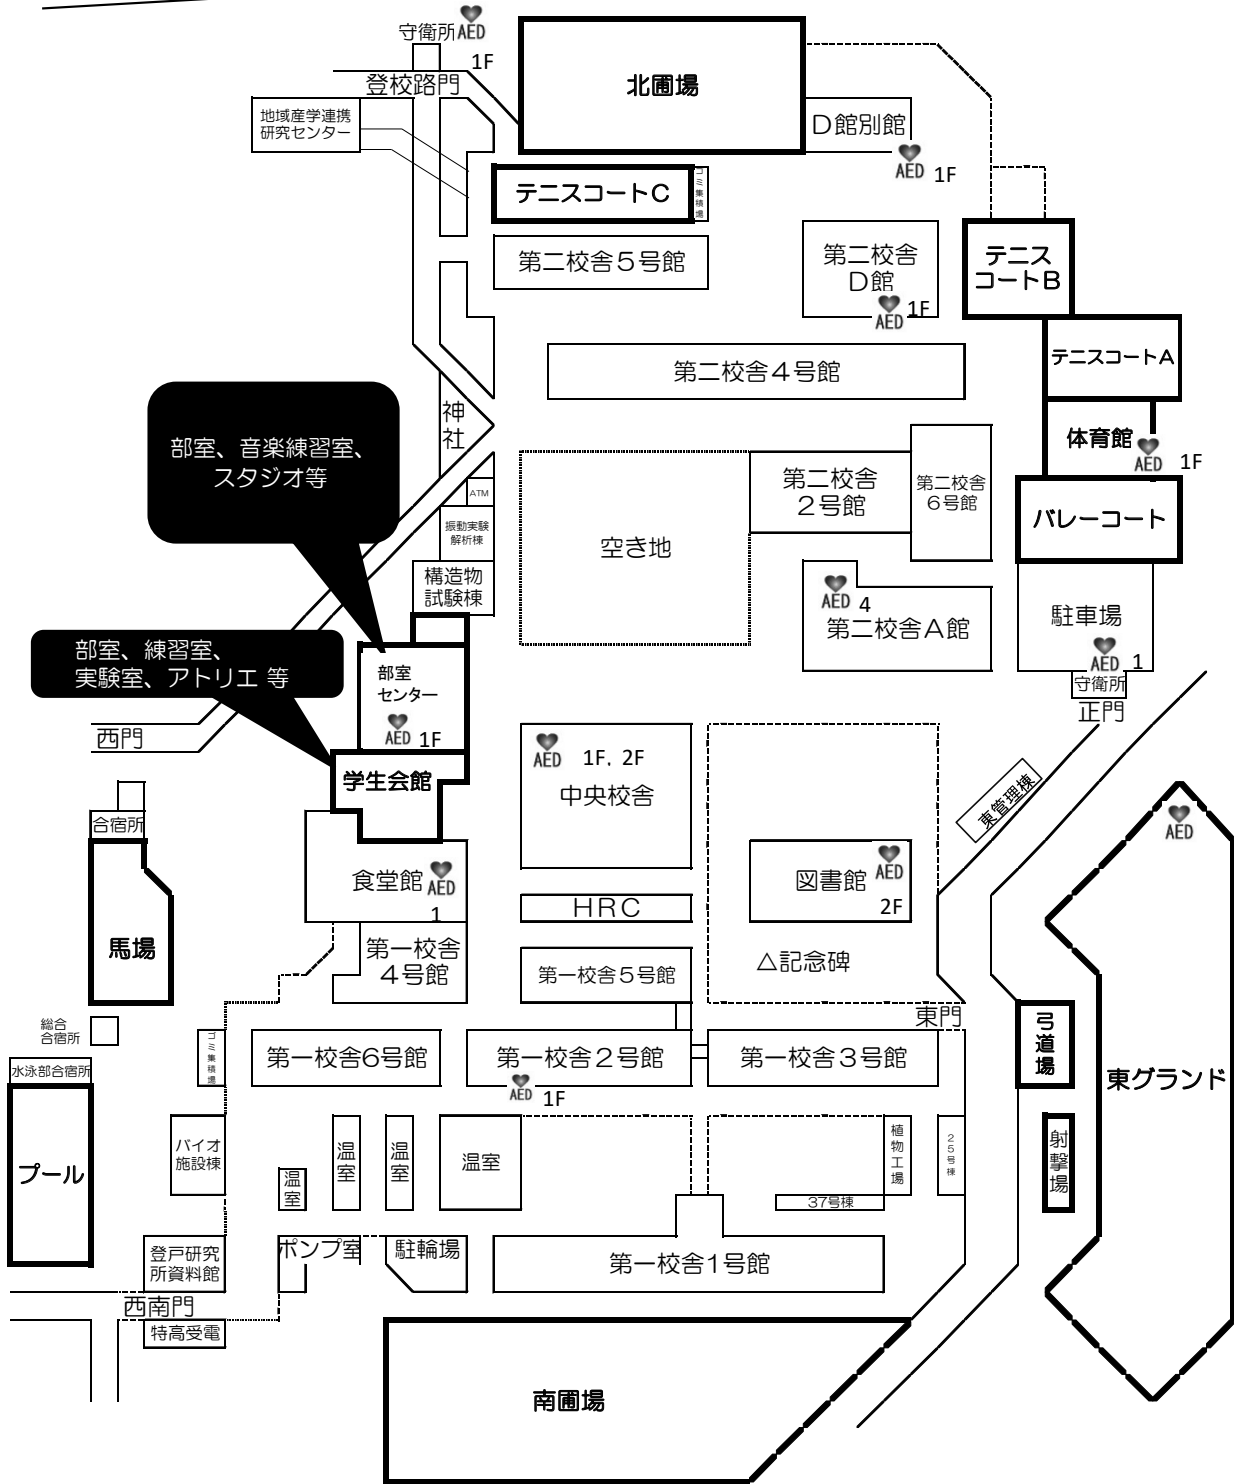

生田キャンパス

至生田駅

施設案内