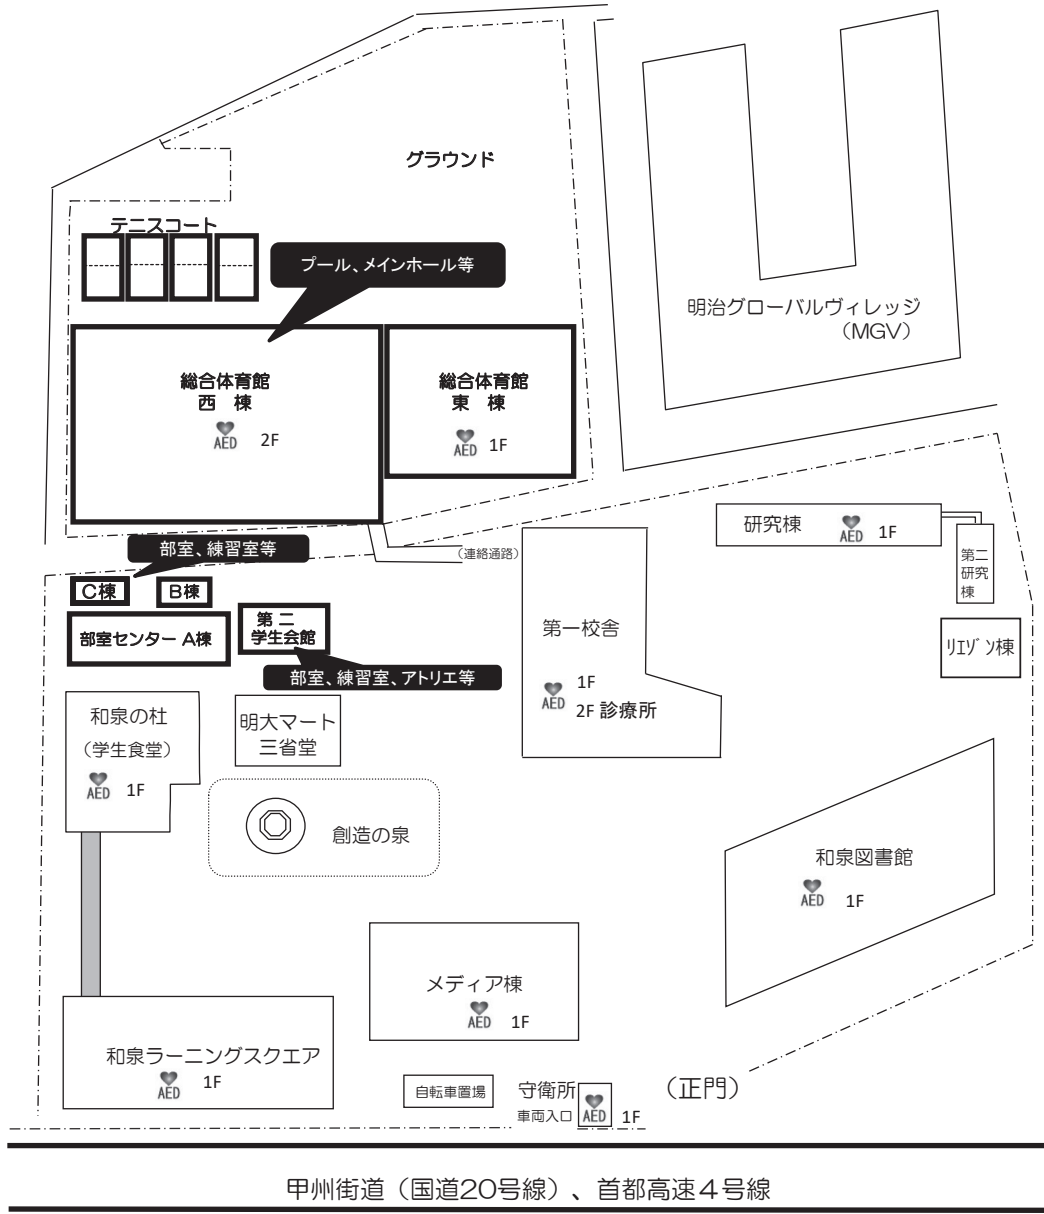

和泉キャンパス

施設案内